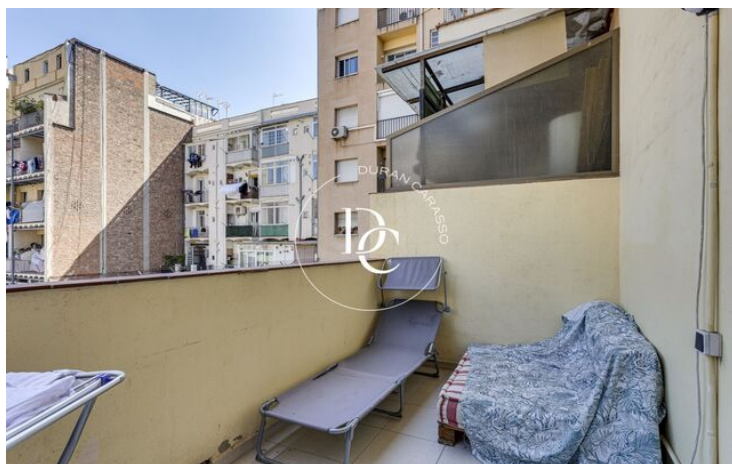

## PIS EN VENDA A GRAN VIA AMB TERRASSA, MOLT A PROP DEL CARRER MUNTANER

L'Antiga Esquerra de l'Eixample / Barcelona

<b>Preu</b>	<b>538.000 €</b>	✓ Ascensor	✓ Balcó
Superfície	134 m <sup>2</sup>	✓ Armari encastats	✓ Exterior
Habitacions	4		
Banys	2		
Classificació energètica	Pendent		
Classificació d'emissions	Pendent		
Any de construcció	1920		