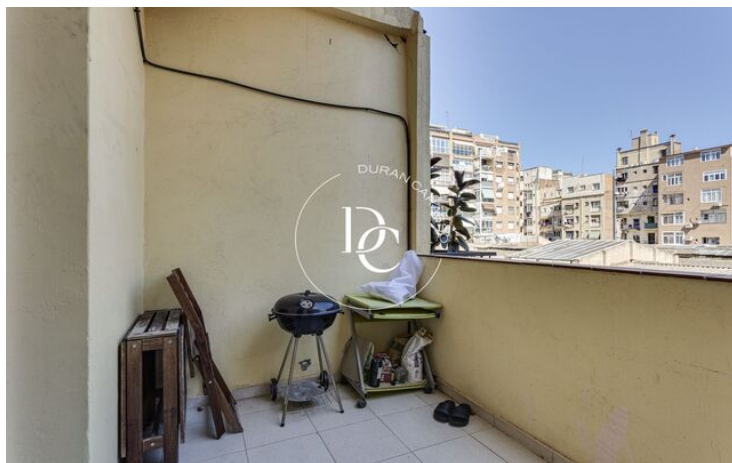

## PIS EN VENDA A GRAN VIA AMB TERRASSA, MOLT A PROP DEL CARRER MUNTANER

L'Antiga Esquerra de l'Eixample / Barcelona

<b>Preu</b>	<b>538.000 €</b>	✓ Ascensor	✓ Balcó
Superfície	134 m <sup>2</sup>	✓ Armari encastats	✓ Exterior
Habitacions	4		
Banys	2		
Classificació energètica	Pendent		
Classificació d'emissions	Pendent		
Any de construcció	1920		