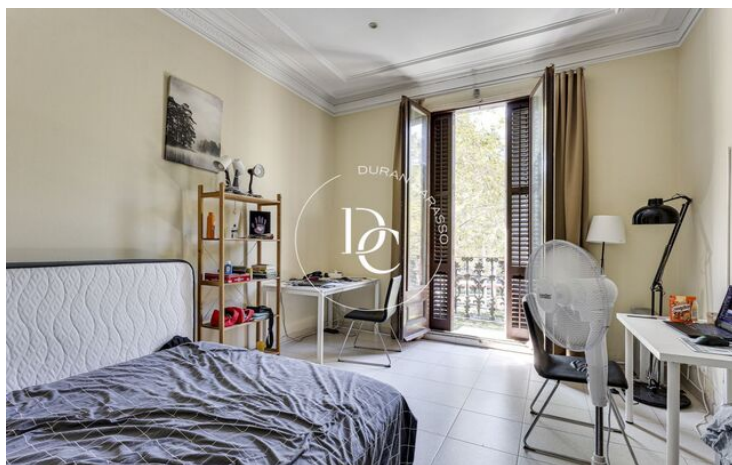

## PIS EN VENDA A GRAN VIA AMB TERRASSA, MOLT A PROP DEL CARRER MUNTANER

L'Antiga Esquerra de l'Eixample / Barcelona

<b>Preu</b>	<b>538.000 €</b>	✓ Ascensor	✓ Balcó
Superfície	134 m <sup>2</sup>	✓ Armari encastats	✓ Exterior
Habitacions	4		
Banys	2		
Classificació energètica	Pendent		
Classificació d'emissions	Pendent		
Any de construcció	1920		