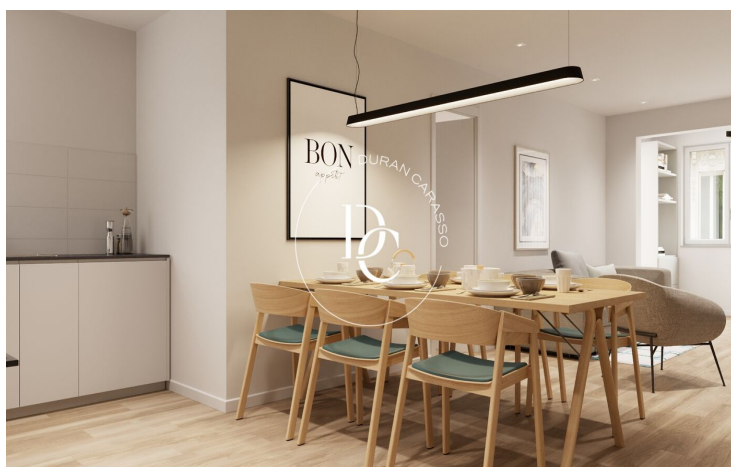

Les dades de cada immoble no són part d'una oferta o d'un contracte. No s'han de considerar exactes o factuais les declaracions fetes per Durán Carasso Grupo Inmobiliario, verbalment o per escrit, respecte de l'immoble, l'estat en què es troba o el valor del mateix. Les fotografies només mostren parts determinades de l'immoble tal com eren en el moment en què es van fer. Les dimensions, àrees i distàncies que es faciliten són només aproximades i han de ser comprovades pel client. Les imatges generades mitjançant ordinador són només una indicació del possible aspecte de l'immoble, i poden canviar en qualsevol moment. La informació sobre un immoble és susceptible de canviar en qualsevol moment.

Contacta amb nosaltres si desitges tenir més informació o programar una visita.