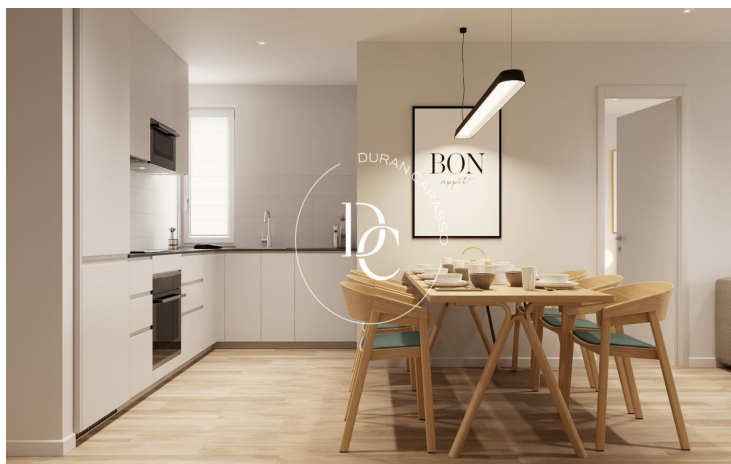

Les dades de cada immoble no són part d'una oferta o d'un contracte. No s'han de considerar exactes o factuais les declaracions fetes per Durán Carasso Grupo Inmobiliario, verbalment o per escrit, respecte de l'immoble, l'estat en què es troba o el valor del mateix. Les fotografies només mostren parts determinades de l'immoble tal com eren en el moment en què es van fer. Les dimensions, àrees i distàncies que es faciliten són només aproximades i han de ser comprovades pel client. Les imatges generades mitjançant ordinador són només una indicació del possible aspecte de l'immoble, i poden canviar en qualsevol moment. La informació sobre un immoble és susceptible de canviar en qualsevol moment.

Contacta amb nosaltres si desitges tenir més informació o programar una visita.