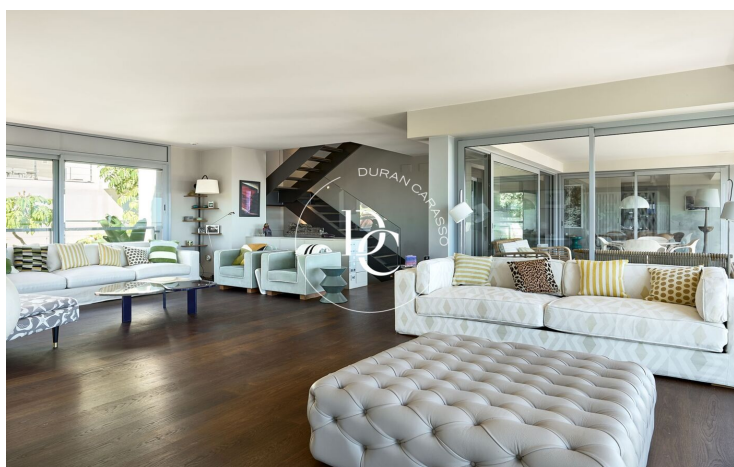

Les dades de cada immoble no són part d'una oferta o d'un contracte. No s'han de considerar exactes o factuais les declaracions fetes per Durán Carasso Grupo Inmobiliario, verbalment o per escrit, respecte de l'immoble, l'estat en què es troba o el valor del mateix. Les fotografies només mostren parts determinades de l'immoble tal com eren en el moment en què es van fer. Les dimensions, àrees i distàncies que es faciliten són només aproximades i han de ser comprovades pel client. Les imatges generades mitjançant ordinador són només una indicació del possible aspecte de l'immoble, i poden canviar en qualsevol moment. La informació sobre un immoble és susceptible de canviar en qualsevol moment.

Contacta amb nosaltres si desitges tenir més informació o programar una visita.