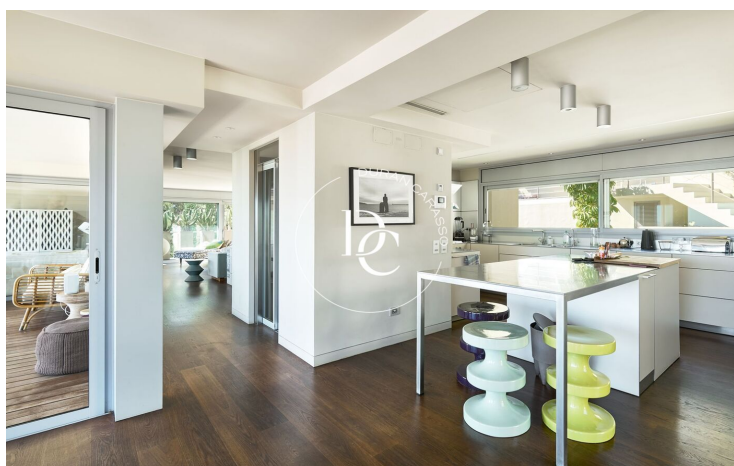

Les dades de cada immoble no són part d'una oferta o d'un contracte. No s'han de considerar exactes o factuais les declaracions fetes per Durán Carasso Grupo Inmobiliario, verbalment o per escrit, respecte de l'immoble, l'estat en què es troba o el valor del mateix. Les fotografies només mostren parts determinades de l'immoble tal com eren en el moment en què es van fer. Les dimensions, àrees i distàncies que es faciliten són només aproximades i han de ser comprovades pel client. Les imatges generades mitjançant ordinador són només una indicació del possible aspecte de l'immoble, i poden canviar en qualsevol moment. La informació sobre un immoble és susceptible de canviar en qualsevol moment.

Contacta amb nosaltres si desitges tenir més informació o programar una visita.