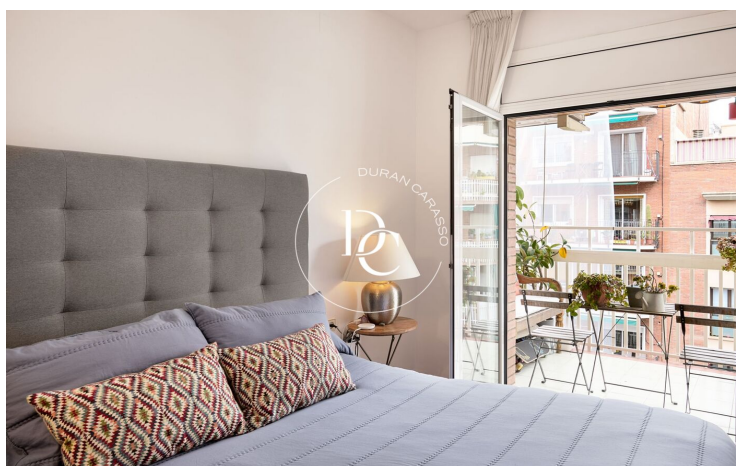

Les dades de cada immoble no són part d'una oferta o d'un contracte. No s'han de considerar exactes o factuais les declaracions fetes per Durán Carasso Grupo Inmobiliario, verbalment o per escrit, respecte de l'immoble, l'estat en què es troba o el valor del mateix. Les fotografies només mostren parts determinades de l'immoble tal com eren en el moment en què es van fer. Les dimensions, àrees i distàncies que es faciliten són només aproximades i han de ser comprovades pel client. Les imatges generades mitjançant ordinador són només una indicació del possible aspecte de l'immoble, i poden canviar en qualsevol moment. La informació sobre un immoble és susceptible de canviar en qualsevol moment.

Contacta amb nosaltres si desitges tenir més informació o programar una visita.