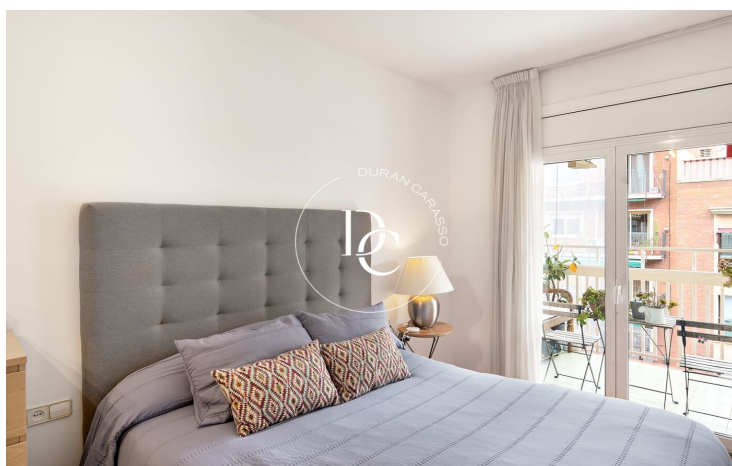

Les dades de cada immoble no són part d'una oferta o d'un contracte. No s'han de considerar exactes o factuais les declaracions fetes per Durán Carasso Grupo Inmobiliario, verbalment o per escrit, respecte de l'immoble, l'estat en què es troba o el valor del mateix. Les fotografies només mostren parts determinades de l'immoble tal com eren en el moment en què es van fer. Les dimensions, àrees i distàncies que es faciliten són només aproximades i han de ser comprovades pel client. Les imatges generades mitjançant ordinador són només una indicació del possible aspecte de l'immoble, i poden canviar en qualsevol moment. La informació sobre un immoble és susceptible de canviar en qualsevol moment.

Contacta amb nosaltres si desitges tenir més informació o programar una visita.