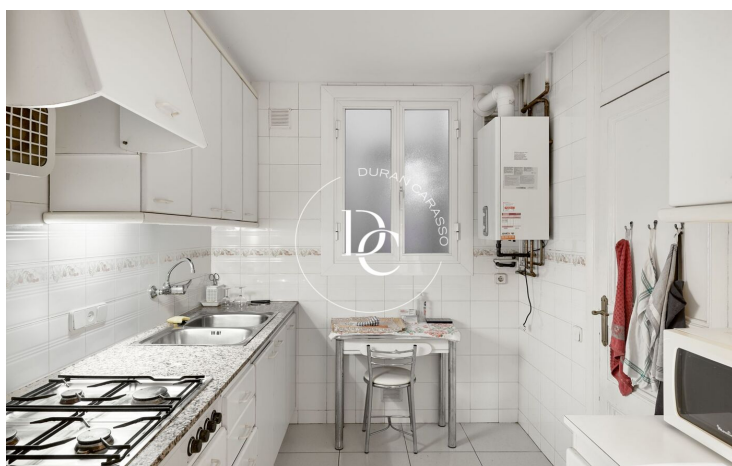

Les dades de cada immoble no són part d'una oferta o d'un contracte. No s'han de considerar exactes o factuais les declaracions fetes per Durán Carasso Grupo Inmobiliario, verbalment o per escrit, respecte de l'immoble, l'estat en què es troba o el valor del mateix. Les fotografies només mostren parts determinades de l'immoble tal com eren en el moment en què es van fer. Les dimensions, àrees i distàncies que es faciliten són només aproximades i han de ser comprovades pel client. Les imatges generades mitjançant ordinador són només una indicació del possible aspecte de l'immoble, i poden canviar en qualsevol moment. La informació sobre un immoble és susceptible de canviar en qualsevol moment.

Contacta amb nosaltres si desitges tenir més informació o programar una visita.