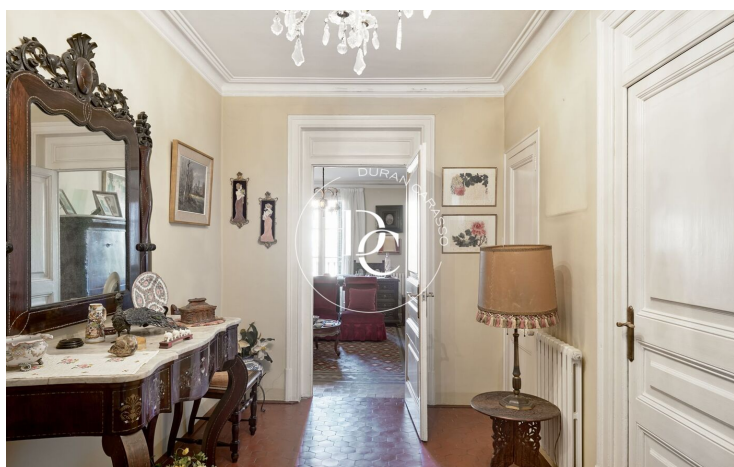

Les dades de cada immoble no són part d'una oferta o d'un contracte. No s'han de considerar exactes o factuais les declaracions fetes per Durán Carasso Grupo Inmobiliario, verbalment o per escrit, respecte de l'immoble, l'estat en què es troba o el valor del mateix. Les fotografies només mostren parts determinades de l'immoble tal com eren en el moment en què es van fer. Les dimensions, àrees i distàncies que es faciliten són només aproximades i han de ser comprovades pel client. Les imatges generades mitjançant ordinador són només una indicació del possible aspecte de l'immoble, i poden canviar en qualsevol moment. La informació sobre un immoble és susceptible de canviar en qualsevol moment.

Contacta amb nosaltres si desitges tenir més informació o programar una visita.