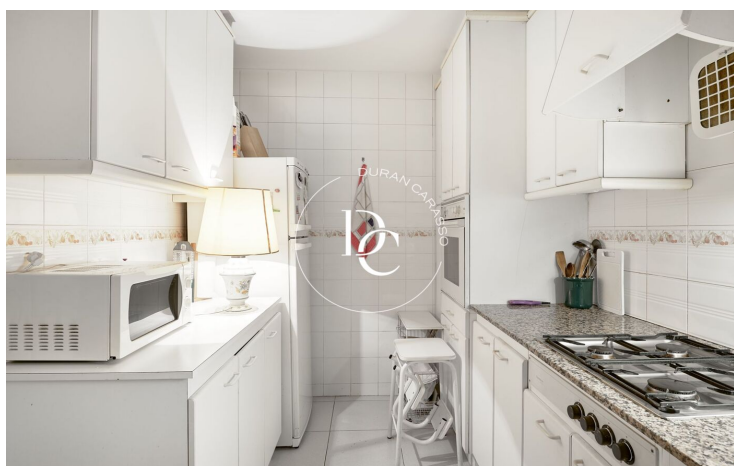

Les dades de cada immoble no són part d'una oferta o d'un contracte. No s'han de considerar exactes o factuais les declaracions fetes per Durán Carasso Grupo Inmobiliario, verbalment o per escrit, respecte de l'immoble, l'estat en què es troba o el valor del mateix. Les fotografies només mostren parts determinades de l'immoble tal com eren en el moment en què es van fer. Les dimensions, àrees i distàncies que es faciliten són només aproximades i han de ser comprovades pel client. Les imatges generades mitjançant ordinador són només una indicació del possible aspecte de l'immoble, i poden canviar en qualsevol moment. La informació sobre un immoble és susceptible de canviar en qualsevol moment.

Contacta amb nosaltres si desitges tenir més informació o programar una visita.