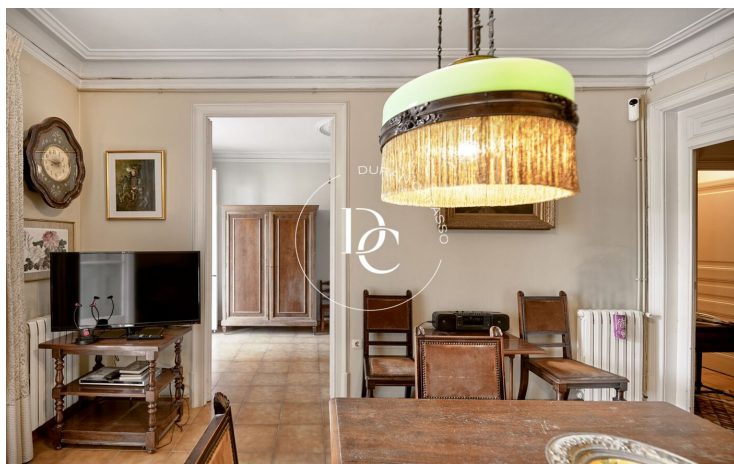

Les dades de cada immoble no són part d'una oferta o d'un contracte. No s'han de considerar exactes o factuais les declaracions fetes per Durán Carasso Grupo Inmobiliario, verbalment o per escrit, respecte de l'immoble, l'estat en què es troba o el valor del mateix. Les fotografies només mostren parts determinades de l'immoble tal com eren en el moment en què es van fer. Les dimensions, àrees i distàncies que es faciliten són només aproximades i han de ser comprovades pel client. Les imatges generades mitjançant ordinador són només una indicació del possible aspecte de l'immoble, i poden canviar en qualsevol moment. La informació sobre un immoble és susceptible de canviar en qualsevol moment.

Contacta amb nosaltres si desitges tenir més informació o programar una visita.