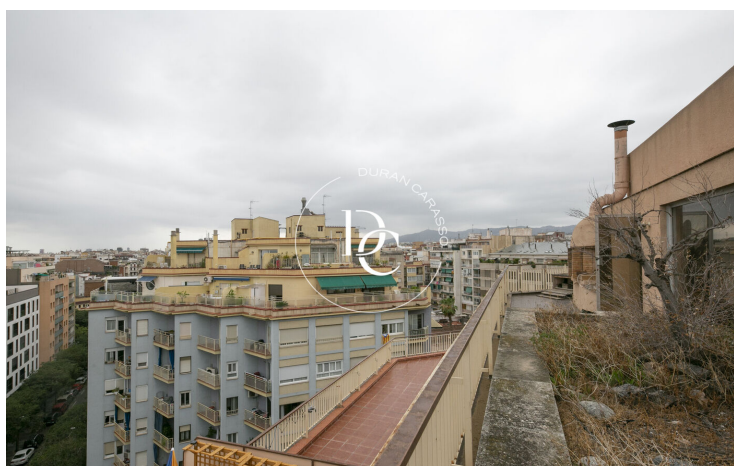

Les dades de cada immoble no són part d'una oferta o d'un contracte. No s'han de considerar exactes o factuais les declaracions fetes per Durán Carasso Grupo Inmobiliario, verbalment o per escrit, respecte de l'immoble, l'estat en què es troba o el valor del mateix. Les fotografies només mostren parts determinades de l'immoble tal com eren en el moment en què es van fer. Les dimensions, àrees i distàncies que es faciliten són només aproximades i han de ser comprovades pel client. Les imatges generades mitjançant ordinador són només una indicació del possible aspecte de l'immoble, i poden canviar en qualsevol moment. La informació sobre un immoble és susceptible de canviar en qualsevol moment.

Contacta amb nosaltres si desitges tenir més informació o programar una visita.