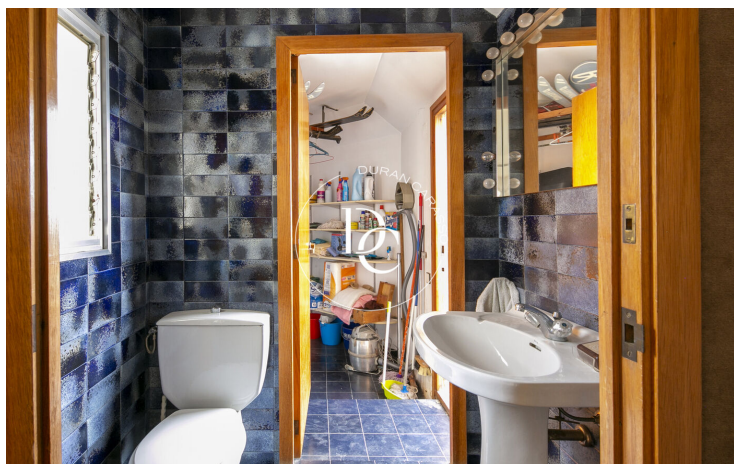

Les dades de cada immoble no són part d'una oferta o d'un contracte. No s'han de considerar exactes o factuais les declaracions fetes per Durán Carasso Grupo Inmobiliario, verbalment o per escrit, respecte de l'immoble, l'estat en què es troba o el valor del mateix. Les fotografies només mostren parts determinades de l'immoble tal com eren en el moment en què es van fer. Les dimensions, àrees i distàncies que es faciliten són només aproximades i han de ser comprovades pel client. Les imatges generades mitjançant ordinador són només una indicació del possible aspecte de l'immoble, i poden canviar en qualsevol moment. La informació sobre un immoble és susceptible de canviar en qualsevol moment.

Contacta amb nosaltres si desitges tenir més informació o programar una visita.