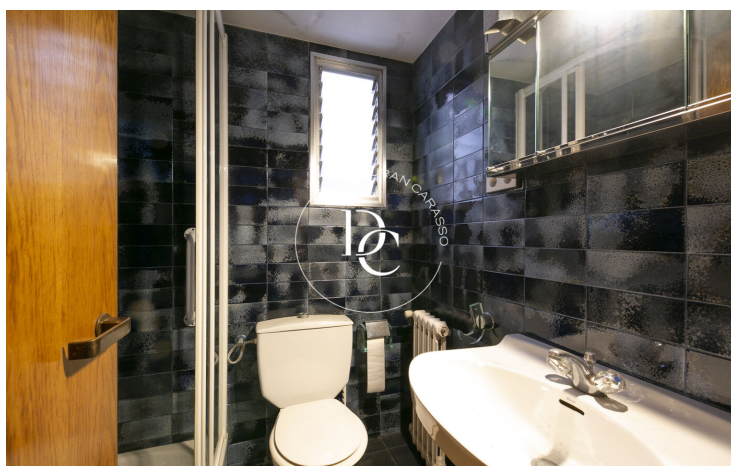

Les dades de cada immoble no són part d'una oferta o d'un contracte. No s'han de considerar exactes o factuais les declaracions fetes per Durán Carasso Grupo Inmobiliario, verbalment o per escrit, respecte de l'immoble, l'estat en què es troba o el valor del mateix. Les fotografies només mostren parts determinades de l'immoble tal com eren en el moment en què es van fer. Les dimensions, àrees i distàncies que es faciliten són només aproximades i han de ser comprovades pel client. Les imatges generades mitjançant ordinador són només una indicació del possible aspecte de l'immoble, i poden canviar en qualsevol moment. La informació sobre un immoble és susceptible de canviar en qualsevol moment.

Contacta amb nosaltres si desitges tenir més informació o programar una visita.