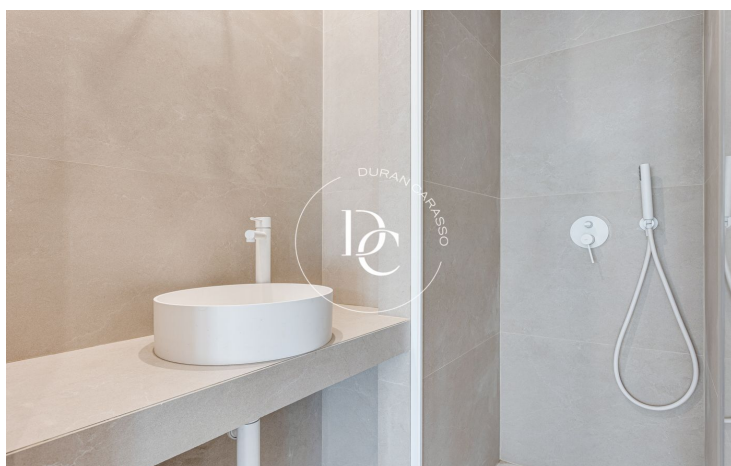

Les dades de cada immoble no són part d'una oferta o d'un contracte. No s'han de considerar exactes o factuais les declaracions fetes per Durán Carasso Grupo Inmobiliario, verbalment o per escrit, respecte de l'immoble, l'estat en què es troba o el valor del mateix. Les fotografies només mostren parts determinades de l'immoble tal com eren en el moment en què es van fer. Les dimensions, àrees i distàncies que es faciliten són només aproximades i han de ser comprovades pel client. Les imatges generades mitjançant ordinador són només una indicació del possible aspecte de l'immoble, i poden canviar en qualsevol moment. La informació sobre un immoble és susceptible de canviar en qualsevol moment.

Contacta amb nosaltres si desitges tenir més informació o programar una visita.