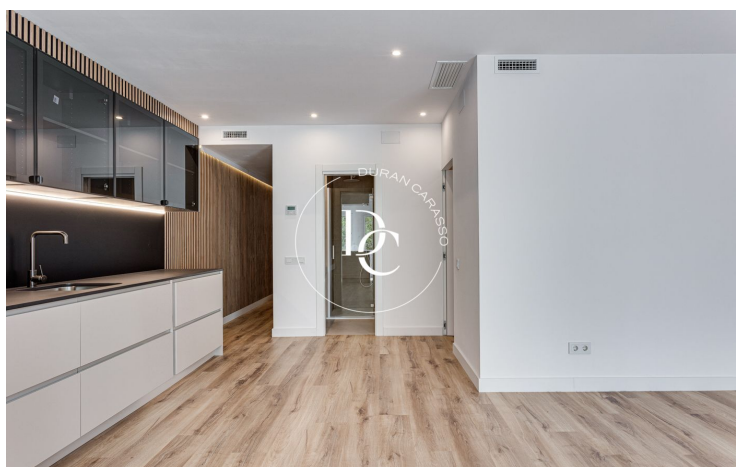

Les dades de cada immoble no són part d'una oferta o d'un contracte. No s'han de considerar exactes o factuais les declaracions fetes per Durán Carasso Grupo Inmobiliario, verbalment o per escrit, respecte de l'immoble, l'estat en què es troba o el valor del mateix. Les fotografies només mostren parts determinades de l'immoble tal com eren en el moment en què es van fer. Les dimensions, àrees i distàncies que es faciliten són només aproximades i han de ser comprovades pel client. Les imatges generades mitjançant ordinador són només una indicació del possible aspecte de l'immoble, i poden canviar en qualsevol moment. La informació sobre un immoble és susceptible de canviar en qualsevol moment.

Contacta amb nosaltres si desitges tenir més informació o programar una visita.