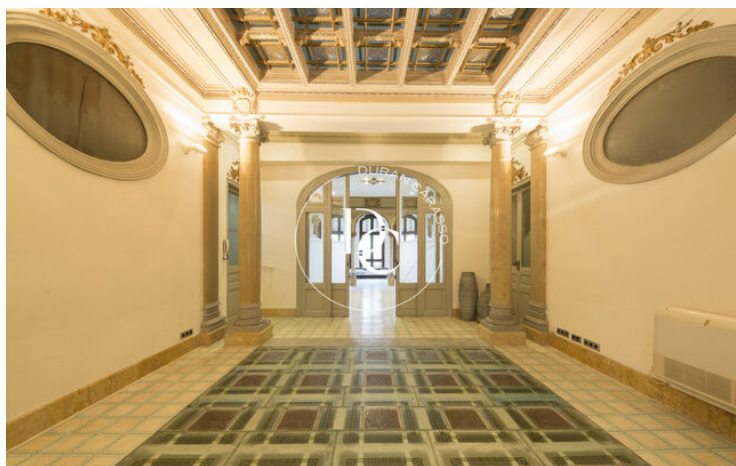

Sant Gervasi - Galvany / Barcelona