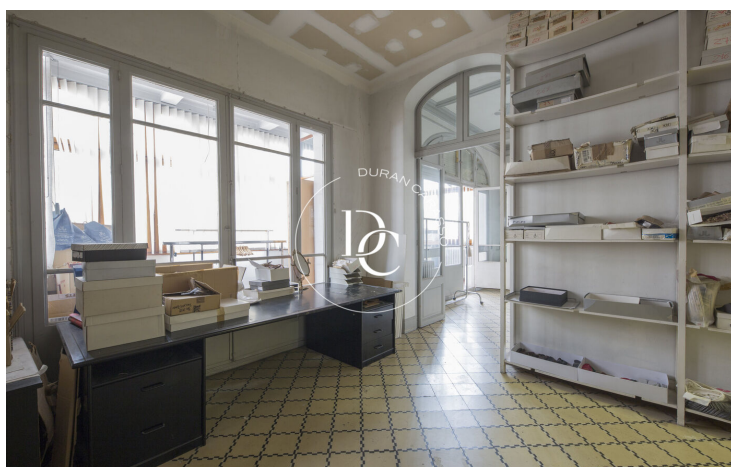

Les dades de cada immoble no són part d'una oferta o d'un contracte. No s'han de considerar exactes o factuais les declaracions fetes per Durán Carasso Grupo Inmobiliario, verbalment o per escrit, respecte de l'immoble, l'estat en què es troba o el valor del mateix. Les fotografies només mostren parts determinades de l'immoble tal com eren en el moment en què es van fer. Les dimensions, àrees i distàncies que es faciliten són només aproximades i han de ser comprovades pel client. Les imatges generades mitjançant ordinador són només una indicació del possible aspecte de l'immoble, i poden canviar en qualsevol moment. La informació sobre un immoble és susceptible de canviar en qualsevol moment.

Contacta amb nosaltres si desitges tenir més informació o programar una visita.