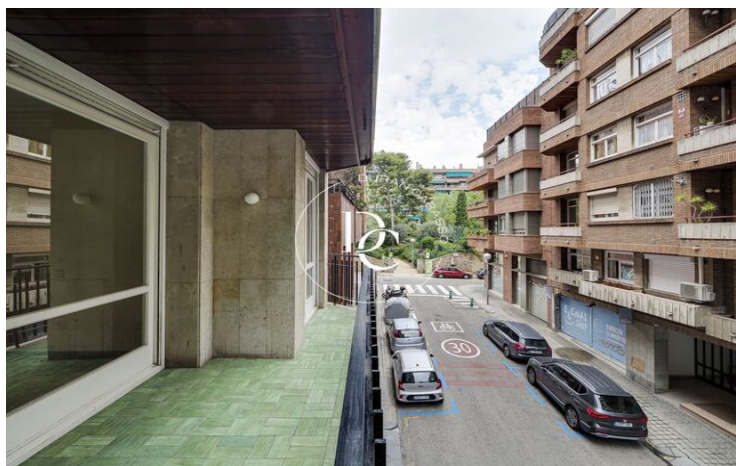

FANTÀSTIC PIS PER REFORMAR, ALT, LLUMINÓS I TRANQUIL A GALVANY.

Sant Gervasi - Galvany / Barcelona

Preu	645.000 €	✓ Calefacció	✓ Vistes
Superfície	120 m ²	✓ Ascensor	✓ Xemeneia
Habitacions	4	✓ Parking	✓ Terrassa
Banys	3	✓ Conserge	✓ Balcó
Classificació energètica	Pendent	✓ Armaris encastats	✓ Exterior
Classificació d'emissions	Pendent		
Any de construcció	1969		

Sant Gervasi - Galvany / Barcelona

Durán Carasso et presenta aquesta exclusiva propietat. Habitatge en una segona planta real amb 4 habitacions, tres d'elles dobles i 3 banys, cuina office, zona d'aigües en una galeria independent al costat de la cuina i habitació de servei. Una habitació doble i l'ampli saló menjador són exteriors al carrer, amb sortida a una terrassa balcó amb vista i una orientació de sud-est. Les altres habitacions són interiors a patis de la finca. Armaris de paret i entresolats. Es poden redistribuir els espais a l'ésser una finca amb pilars. Finca adaptada amb 2 ascensors, servei de consergeria. La finca no disposa de pàrquing encara que la propietat té una plaça que està inclosa en el preu en una altra finca relativament pròxima.

Al carrer Calaf, la zona més tranquil·la de Galvany, entre els carrers de Muntaner i Tavern al costat del parc de Moragas i a un carrer del mercat municipal de Galvany. Envoltat d'una molt bona oferta gastronòmica, comerços amb varietat de tota mena. Molt bona comunicació viària i de transport públic. Viu on mereixes viure.