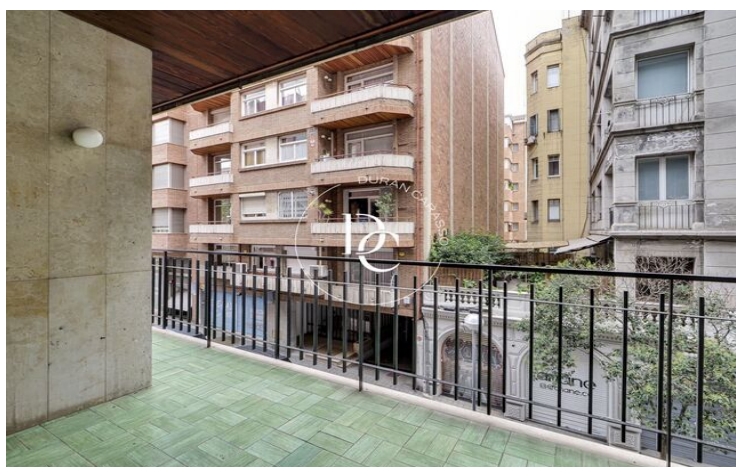

FANTÀSTIC PIS PER REFORMAR, ALT, LLUMINÓS I TRANQUIL A GALVANY.

Sant Gervasi - Galvany / Barcelona

Preu	645.000 €	✓ Calefacció	✓ Vistes
Superfície	120 m ²	✓ Ascensor	✓ Xemeneia
Habitacions	4	✓ Parking	✓ Terrassa
Banys	3	✓ Conserge	✓ Balcó
Classificació energètica	Pendent	✓ Armaris encastats	✓ Exterior
Classificació d'emissions	Pendent		
Any de construcció	1969		

Sant Gervasi - Galvany / Barcelona

Durán Carasso et presenta aquesta exclusiva propietat. Habitatge en una segona planta real amb 4 habitacions, tres d'elles dobles i 3 banys, cuina office, zona d'aigües en una galeria independent al costat de la cuina i habitació de servei. Una habitació doble i l'ampli saló menjador són exteriors al carrer, amb sortida a una terrassa balcó amb vista i una orientació de sud-est. Les altres habitacions són interiors a patis de la finca. Armaris de paret i entresolats. Es poden redistribuir els espais a l'ésser una finca amb pilars. Finca adaptada amb 2 ascensors, servei de consergeria. La finca no disposa de pàrquing encara que la propietat té una plaça que està inclosa en el preu en una altra finca relativament pròxima.

Al carrer Calaf, la zona més tranquil·la de Galvany, entre els carrers de Muntaner i Tavern al costat del parc de Moragas i a un carrer del mercat municipal de Galvany. Envoltat d'una molt bona oferta gastronòmica, comerços amb varietat de tota mena. Molt bona comunicació viària i de transport públic. Viu on mereixes viure.