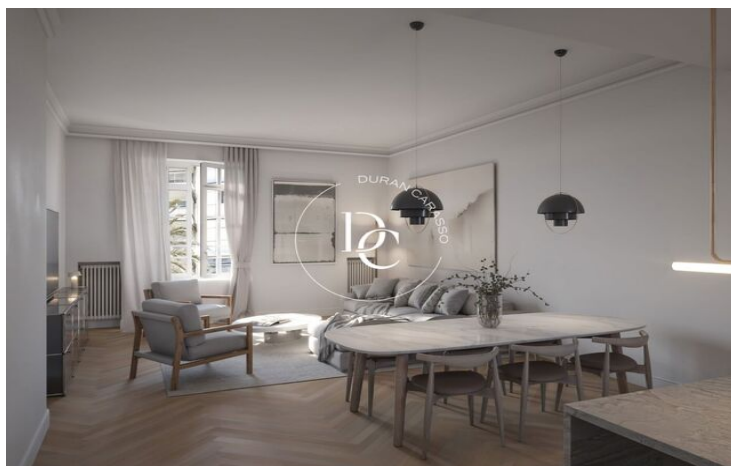

Les dades de cada immoble no són part d'una oferta o d'un contracte. No s'han de considerar exactes o factuais les declaracions fetes per Durán Carasso Grupo Inmobiliario, verbalment o per escrit, respecte de l'immoble, l'estat en què es troba o el valor del mateix. Les fotografies només mostren parts determinades de l'immoble tal com eren en el moment en què es van fer. Les dimensions, àrees i distàncies que es faciliten són només aproximades i han de ser comprovades pel client. Les imatges generades mitjançant ordinador són només una indicació del possible aspecte de l'immoble, i poden canviar en qualsevol moment. La informació sobre un immoble és susceptible de canviar en qualsevol moment.

Contacta amb nosaltres si desitges tenir més informació o programar una visita.