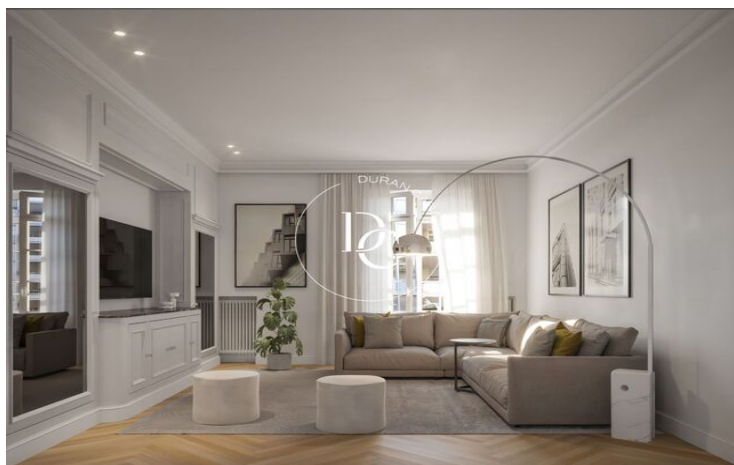

Les dades de cada immoble no són part d'una oferta o d'un contracte. No s'han de considerar exactes o factuais les declaracions fetes per Durán Carasso Grupo Inmobiliario, verbalment o per escrit, respecte de l'immoble, l'estat en què es troba o el valor del mateix. Les fotografies només mostren parts determinades de l'immoble tal com eren en el moment en què es van fer. Les dimensions, àrees i distàncies que es faciliten són només aproximades i han de ser comprovades pel client. Les imatges generades mitjançant ordinador són només una indicació del possible aspecte de l'immoble, i poden canviar en qualsevol moment. La informació sobre un immoble és susceptible de canviar en qualsevol moment.

Contacta amb nosaltres si desitges tenir més informació o programar una visita.