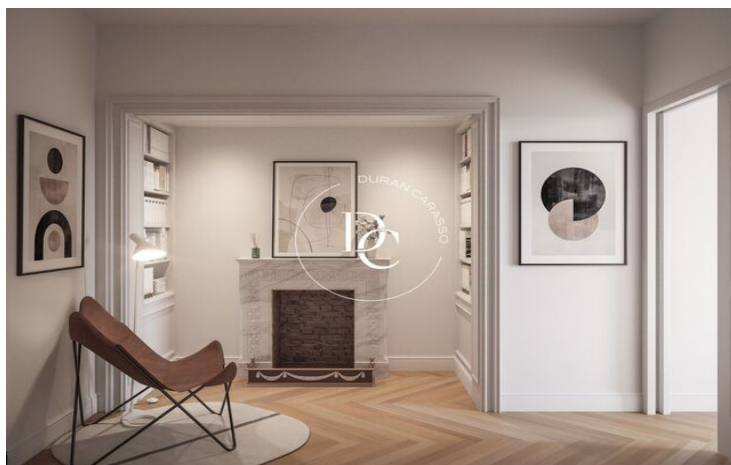

Les dades de cada immoble no són part d'una oferta o d'un contracte. No s'han de considerar exactes o factuais les declaracions fetes per Durán Carasso Grupo Inmobiliario, verbalment o per escrit, respecte de l'immoble, l'estat en què es troba o el valor del mateix. Les fotografies només mostren parts determinades de l'immoble tal com eren en el moment en què es van fer. Les dimensions, àrees i distàncies que es faciliten són només aproximades i han de ser comprovades pel client. Les imatges generades mitjançant ordinador són només una indicació del possible aspecte de l'immoble, i poden canviar en qualsevol moment. La informació sobre un immoble és susceptible de canviar en qualsevol moment.

Contacta amb nosaltres si desitges tenir més informació o programar una visita.