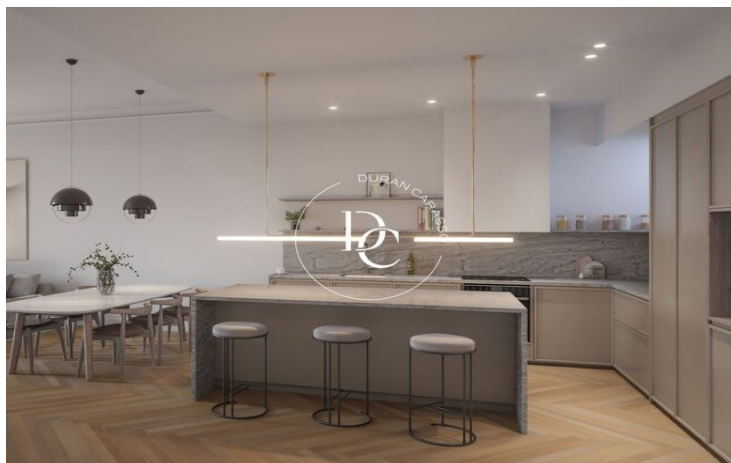

Les dades de cada immoble no són part d'una oferta o d'un contracte. No s'han de considerar exactes o factuais les declaracions fetes per Durán Carasso Grupo Inmobiliario, verbalment o per escrit, respecte de l'immoble, l'estat en què es troba o el valor del mateix. Les fotografies només mostren parts determinades de l'immoble tal com eren en el moment en què es van fer. Les dimensions, àrees i distàncies que es faciliten són només aproximades i han de ser comprovades pel client. Les imatges generades mitjançant ordinador són només una indicació del possible aspecte de l'immoble, i poden canviar en qualsevol moment. La informació sobre un immoble és susceptible de canviar en qualsevol moment.

Contacta amb nosaltres si desitges tenir més informació o programar una visita.