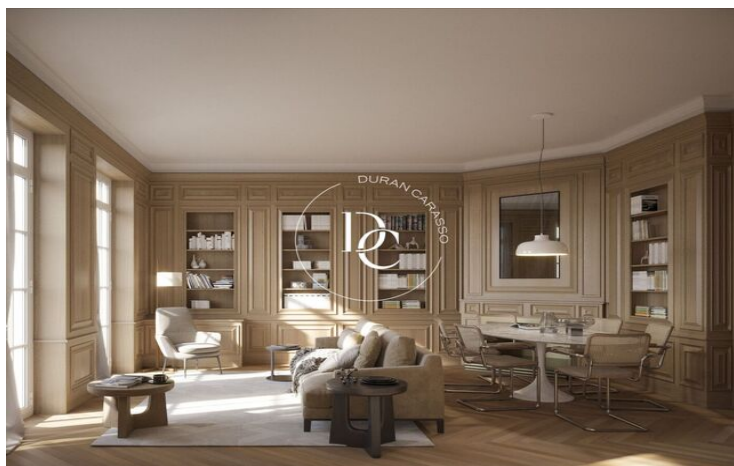

Les dades de cada immoble no són part d'una oferta o d'un contracte. No s'han de considerar exactes o factuais les declaracions fetes per Durán Carasso Grupo Inmobiliario, verbalment o per escrit, respecte de l'immoble, l'estat en què es troba o el valor del mateix. Les fotografies només mostren parts determinades de l'immoble tal com eren en el moment en què es van fer. Les dimensions, àrees i distàncies que es faciliten són només aproximades i han de ser comprovades pel client. Les imatges generades mitjançant ordinador són només una indicació del possible aspecte de l'immoble, i poden canviar en qualsevol moment. La informació sobre un immoble és susceptible de canviar en qualsevol moment.

Contacta amb nosaltres si desitges tenir més informació o programar una visita.