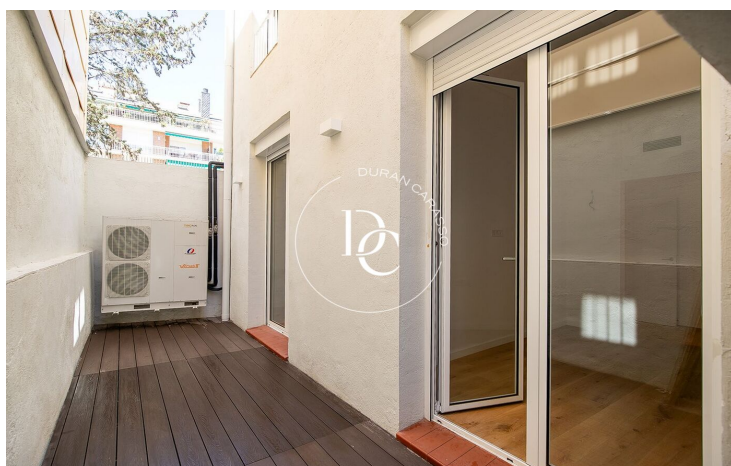

Les dades de cada immoble no són part d'una oferta o d'un contracte. No s'han de considerar exactes o factuais les declaracions fetes per Durán Carasso Grupo Inmobiliario, verbalment o per escrit, respecte de l'immoble, l'estat en què es troba o el valor del mateix. Les fotografies només mostren parts determinades de l'immoble tal com eren en el moment en què es van fer. Les dimensions, àrees i distàncies que es faciliten són només aproximades i han de ser comprovades pel client. Les imatges generades mitjançant ordinador són només una indicació del possible aspecte de l'immoble, i poden canviar en qualsevol moment. La informació sobre un immoble és susceptible de canviar en qualsevol moment.

Contacta amb nosaltres si desitges tenir més informació o programar una visita.