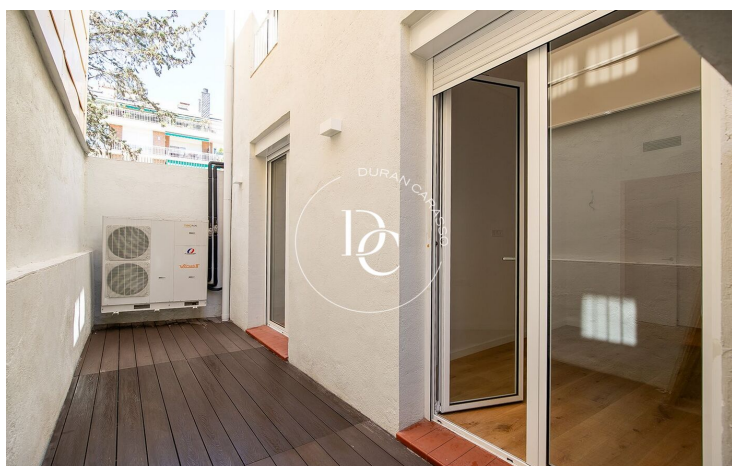

Les dades de cada immoble no són part d'una oferta o d'un contracte. No s'han de considerar exactes o factuais les declaracions fetes per Durán Carasso Grupo Inmobiliario, verbalment o per escrit, respecte de l'immoble, l'estat en què es troba o el valor del mateix. Les fotografies només mostren parts determinades de l'immoble tal com eren en el moment en què es van fer. Les dimensions, àrees i distàncies que es faciliten són només aproximades i han de ser comprovades pel client. Les imatges generades mitjançant ordinador són només una indicació del possible aspecte de l'immoble, i poden canviar en qualsevol moment. La informació sobre un immoble és susceptible de canviar en qualsevol moment.

Contacta amb nosaltres si desitges tenir més informació o programar una visita.