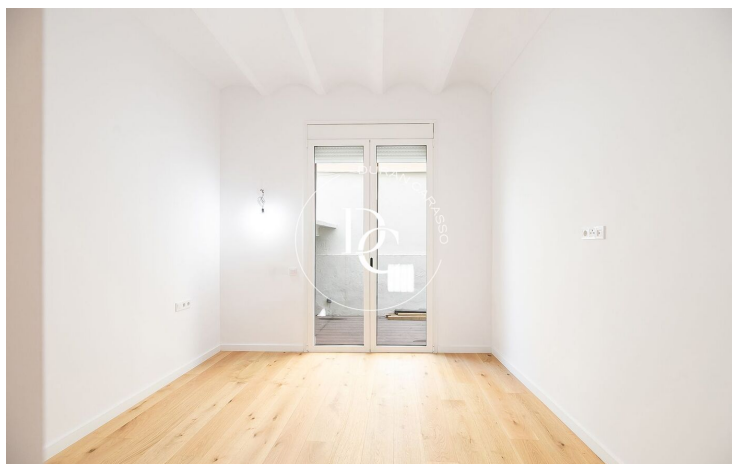

Les dades de cada immoble no són part d'una oferta o d'un contracte. No s'han de considerar exactes o factuais les declaracions fetes per Durán Carasso Grupo Inmobiliario, verbalment o per escrit, respecte de l'immoble, l'estat en què es troba o el valor del mateix. Les fotografies només mostren parts determinades de l'immoble tal com eren en el moment en què es van fer. Les dimensions, àrees i distàncies que es faciliten són només aproximades i han de ser comprovades pel client. Les imatges generades mitjançant ordinador són només una indicació del possible aspecte de l'immoble, i poden canviar en qualsevol moment. La informació sobre un immoble és susceptible de canviar en qualsevol moment.

Contacta amb nosaltres si desitges tenir més informació o programar una visita.