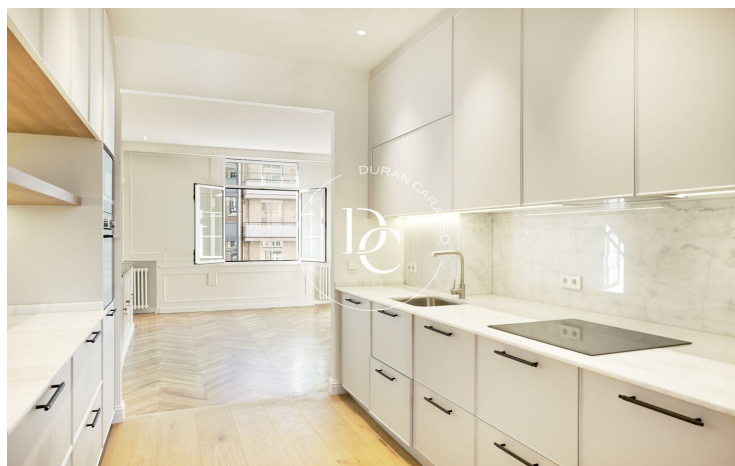

Les dades de cada immoble no són part d'una oferta o d'un contracte. No s'han de considerar exactes o factuais les declaracions fetes per Durán Carasso Grupo Inmobiliario, verbalment o per escrit, respecte de l'immoble, l'estat en què es troba o el valor del mateix. Les fotografies només mostren parts determinades de l'immoble tal com eren en el moment en què es van fer. Les dimensions, àrees i distàncies que es faciliten són només aproximades i han de ser comprovades pel client. Les imatges generades mitjançant ordinador són només una indicació del possible aspecte de l'immoble, i poden canviar en qualsevol moment. La informació sobre un immoble és susceptible de canviar en qualsevol moment.

Contacta amb nosaltres si desitges tenir més informació o programar una visita.