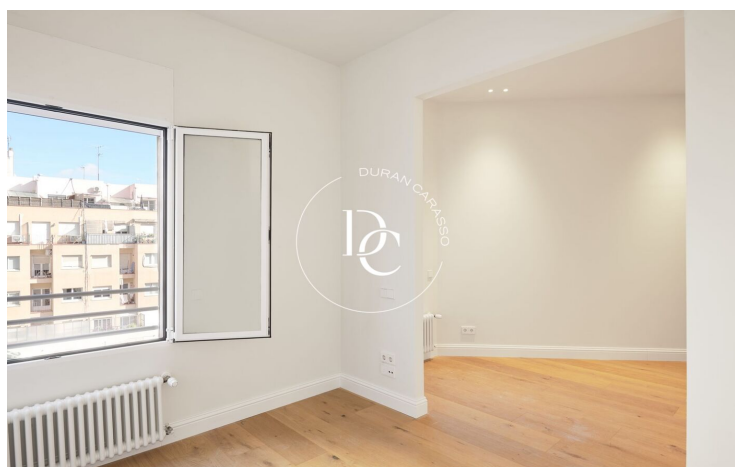

Les dades de cada immoble no són part d'una oferta o d'un contracte. No s'han de considerar exactes o factuais les declaracions fetes per Durán Carasso Grupo Inmobiliario, verbalment o per escrit, respecte de l'immoble, l'estat en què es troba o el valor del mateix. Les fotografies només mostren parts determinades de l'immoble tal com eren en el moment en què es van fer. Les dimensions, àrees i distàncies que es faciliten són només aproximades i han de ser comprovades pel client. Les imatges generades mitjançant ordinador són només una indicació del possible aspecte de l'immoble, i poden canviar en qualsevol moment. La informació sobre un immoble és susceptible de canviar en qualsevol moment.

Contacta amb nosaltres si desitges tenir més informació o programar una visita.