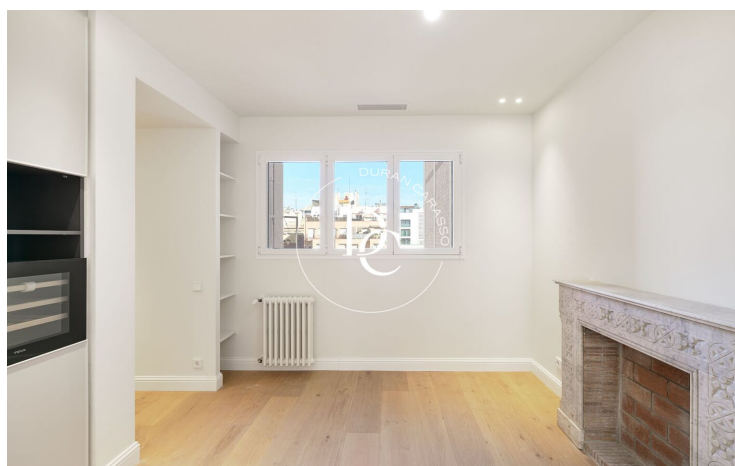

Les dades de cada immoble no són part d'una oferta o d'un contracte. No s'han de considerar exactes o factuais les declaracions fetes per Durán Carasso Grupo Inmobiliario, verbalment o per escrit, respecte de l'immoble, l'estat en què es troba o el valor del mateix. Les fotografies només mostren parts determinades de l'immoble tal com eren en el moment en què es van fer. Les dimensions, àrees i distàncies que es faciliten són només aproximades i han de ser comprovades pel client. Les imatges generades mitjançant ordinador són només una indicació del possible aspecte de l'immoble, i poden canviar en qualsevol moment. La informació sobre un immoble és susceptible de canviar en qualsevol moment.

Contacta amb nosaltres si desitges tenir més informació o programar una visita.