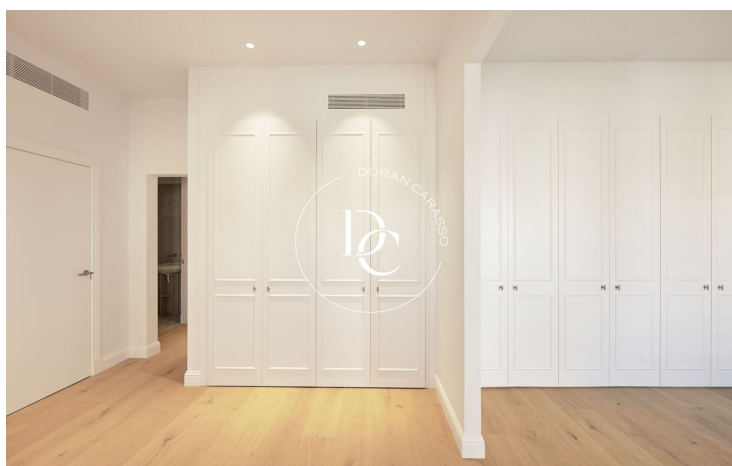

Les dades de cada immoble no són part d'una oferta o d'un contracte. No s'han de considerar exactes o factuais les declaracions fetes per Durán Carasso Grupo Inmobiliario, verbalment o per escrit, respecte de l'immoble, l'estat en què es troba o el valor del mateix. Les fotografies només mostren parts determinades de l'immoble tal com eren en el moment en què es van fer. Les dimensions, àrees i distàncies que es faciliten són només aproximades i han de ser comprovades pel client. Les imatges generades mitjançant ordinador són només una indicació del possible aspecte de l'immoble, i poden canviar en qualsevol moment. La informació sobre un immoble és susceptible de canviar en qualsevol moment.

Contacta amb nosaltres si desitges tenir més informació o programar una visita.