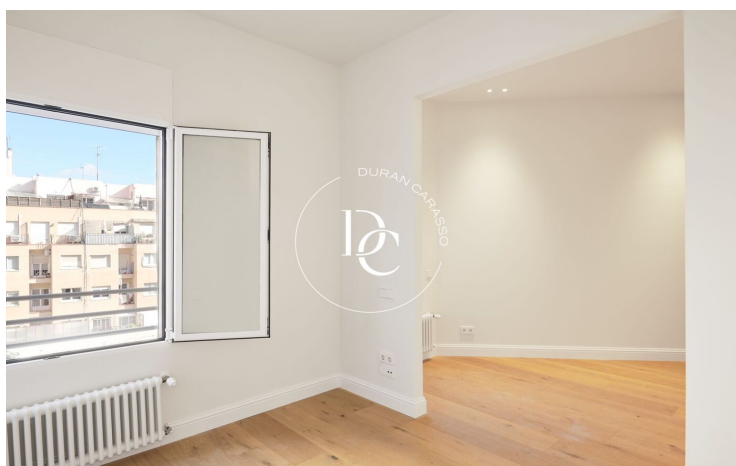

Les dades de cada immoble no són part d'una oferta o d'un contracte. No s'han de considerar exactes o factuais les declaracions fetes per Durán Carasso Grupo Inmobiliario, verbalment o per escrit, respecte de l'immoble, l'estat en què es troba o el valor del mateix. Les fotografies només mostren parts determinades de l'immoble tal com eren en el moment en què es van fer. Les dimensions, àrees i distàncies que es faciliten són només aproximades i han de ser comprovades pel client. Les imatges generades mitjançant ordinador són només una indicació del possible aspecte de l'immoble, i poden canviar en qualsevol moment. La informació sobre un immoble és susceptible de canviar en qualsevol moment.

Contacta amb nosaltres si desitges tenir més informació o programar una visita.