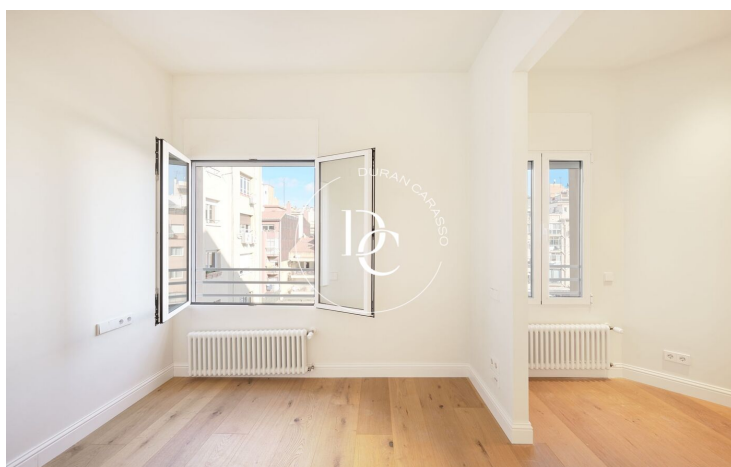

Les dades de cada immoble no són part d'una oferta o d'un contracte. No s'han de considerar exactes o factuais les declaracions fetes per Durán Carasso Grupo Inmobiliario, verbalment o per escrit, respecte de l'immoble, l'estat en què es troba o el valor del mateix. Les fotografies només mostren parts determinades de l'immoble tal com eren en el moment en què es van fer. Les dimensions, àrees i distàncies que es faciliten són només aproximades i han de ser comprovades pel client. Les imatges generades mitjançant ordinador són només una indicació del possible aspecte de l'immoble, i poden canviar en qualsevol moment. La informació sobre un immoble és susceptible de canviar en qualsevol moment.

Contacta amb nosaltres si desitges tenir més informació o programar una visita.