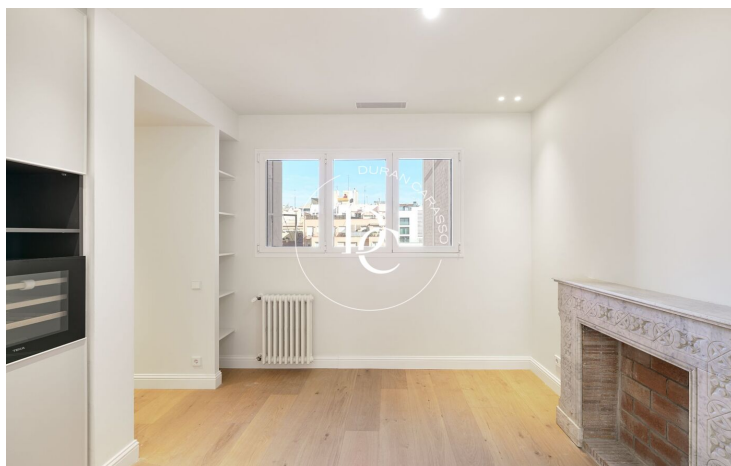

Les dades de cada immoble no són part d'una oferta o d'un contracte. No s'han de considerar exactes o factuais les declaracions fetes per Durán Carasso Grupo Inmobiliario, verbalment o per escrit, respecte de l'immoble, l'estat en què es troba o el valor del mateix. Les fotografies només mostren parts determinades de l'immoble tal com eren en el moment en què es van fer. Les dimensions, àrees i distàncies que es faciliten són només aproximades i han de ser comprovades pel client. Les imatges generades mitjançant ordinador són només una indicació del possible aspecte de l'immoble, i poden canviar en qualsevol moment. La informació sobre un immoble és susceptible de canviar en qualsevol moment.

Contacta amb nosaltres si desitges tenir més informació o programar una visita.