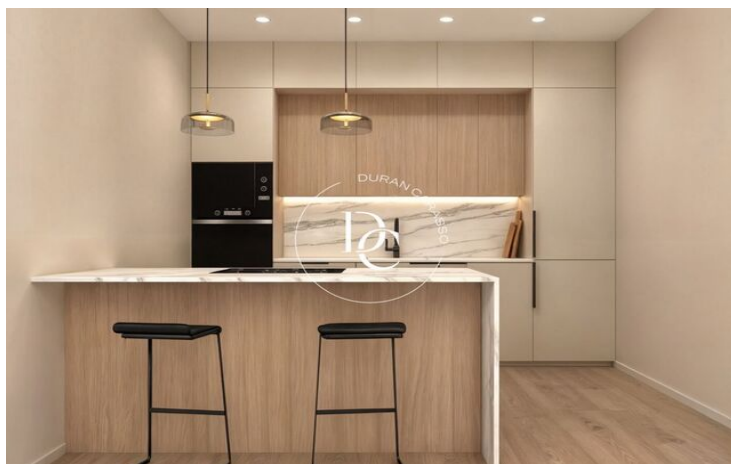

Les dades de cada immoble no són part d'una oferta o d'un contracte. No s'han de considerar exactes o factuais les declaracions fetes per Durán Carasso Grupo Inmobiliario, verbalment o per escrit, respecte de l'immoble, l'estat en què es troba o el valor del mateix. Les fotografies només mostren parts determinades de l'immoble tal com eren en el moment en què es van fer. Les dimensions, àrees i distàncies que es faciliten són només aproximades i han de ser comprovades pel client. Les imatges generades mitjançant ordinador són només una indicació del possible aspecte de l'immoble, i poden canviar en qualsevol moment. La informació sobre un immoble és susceptible de canviar en qualsevol moment.

Contacta amb nosaltres si desitges tenir més informació o programar una visita.