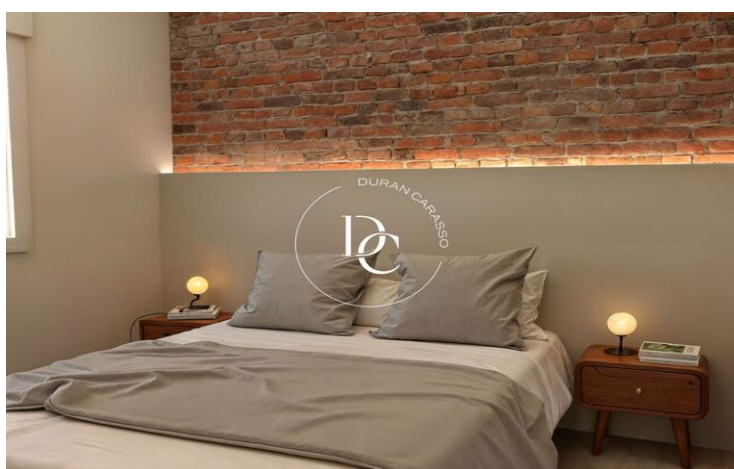

Les dades de cada immoble no són part d'una oferta o d'un contracte. No s'han de considerar exactes o factuais les declaracions fetes per Durán Carasso Grupo Inmobiliario, verbalment o per escrit, respecte de l'immoble, l'estat en què es troba o el valor del mateix. Les fotografies només mostren parts determinades de l'immoble tal com eren en el moment en què es van fer. Les dimensions, àrees i distàncies que es faciliten són només aproximades i han de ser comprovades pel client. Les imatges generades mitjançant ordinador són només una indicació del possible aspecte de l'immoble, i poden canviar en qualsevol moment. La informació sobre un immoble és susceptible de canviar en qualsevol moment.

Contacta amb nosaltres si desitges tenir més informació o programar una visita.