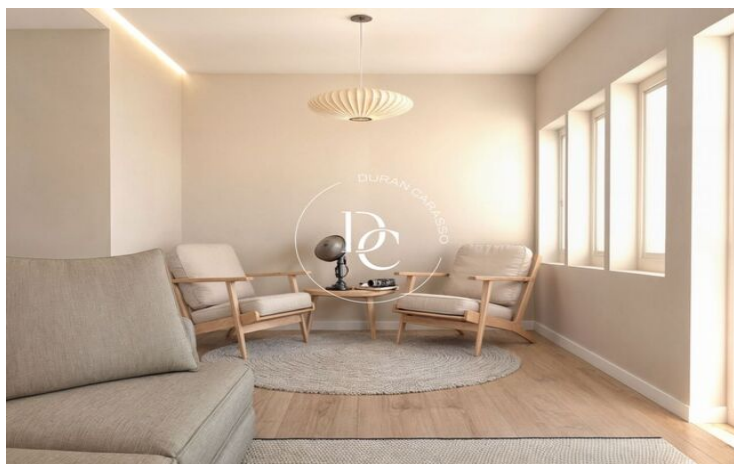

Les dades de cada immoble no són part d'una oferta o d'un contracte. No s'han de considerar exactes o factuais les declaracions fetes per Durán Carasso Grupo Inmobiliario, verbalment o per escrit, respecte de l'immoble, l'estat en què es troba o el valor del mateix. Les fotografies només mostren parts determinades de l'immoble tal com eren en el moment en què es van fer. Les dimensions, àrees i distàncies que es faciliten són només aproximades i han de ser comprovades pel client. Les imatges generades mitjançant ordinador són només una indicació del possible aspecte de l'immoble, i poden canviar en qualsevol moment. La informació sobre un immoble és susceptible de canviar en qualsevol moment.

Contacta amb nosaltres si desitges tenir més informació o programar una visita.