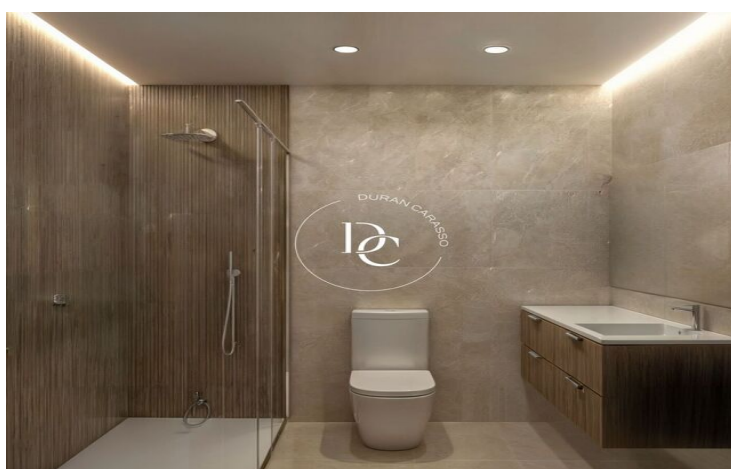

Les dades de cada immoble no són part d'una oferta o d'un contracte. No s'han de considerar exactes o factuais les declaracions fetes per Durán Carasso Grupo Inmobiliario, verbalment o per escrit, respecte de l'immoble, l'estat en què es troba o el valor del mateix. Les fotografies només mostren parts determinades de l'immoble tal com eren en el moment en què es van fer. Les dimensions, àrees i distàncies que es faciliten són només aproximades i han de ser comprovades pel client. Les imatges generades mitjançant ordinador són només una indicació del possible aspecte de l'immoble, i poden canviar en qualsevol moment. La informació sobre un immoble és susceptible de canviar en qualsevol moment.

Contacta amb nosaltres si desitges tenir més informació o programar una visita.