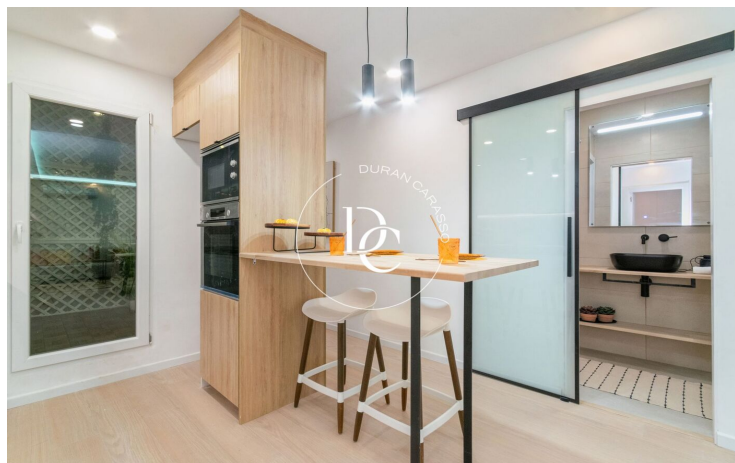

Les dades de cada immoble no són part d'una oferta o d'un contracte. No s'han de considerar exactes o factuais les declaracions fetes per Durán Carasso Grupo Inmobiliario, verbalment o per escrit, respecte de l'immoble, l'estat en què es troba o el valor del mateix. Les fotografies només mostren parts determinades de l'immoble tal com eren en el moment en què es van fer. Les dimensions, àrees i distàncies que es faciliten són només aproximades i han de ser comprovades pel client. Les imatges generades mitjançant ordinador són només una indicació del possible aspecte de l'immoble, i poden canviar en qualsevol moment. La informació sobre un immoble és susceptible de canviar en qualsevol moment.

Contacta amb nosaltres si desitges tenir més informació o programar una visita.