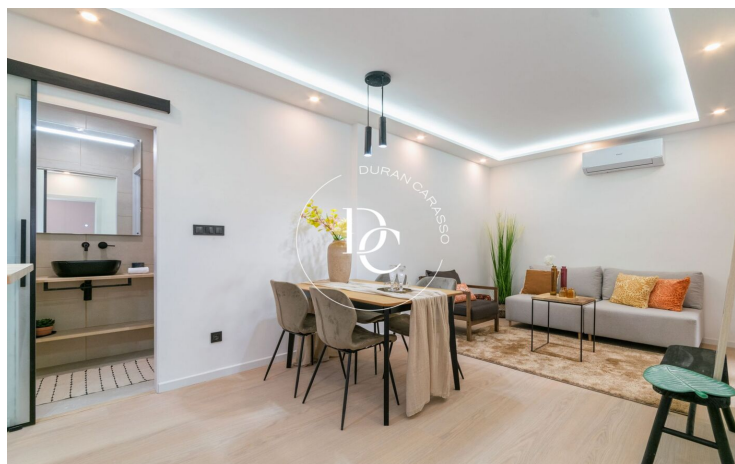

Les dades de cada immoble no són part d'una oferta o d'un contracte. No s'han de considerar exactes o factuais les declaracions fetes per Durán Carasso Grupo Inmobiliario, verbalment o per escrit, respecte de l'immoble, l'estat en què es troba o el valor del mateix. Les fotografies només mostren parts determinades de l'immoble tal com eren en el moment en què es van fer. Les dimensions, àrees i distàncies que es faciliten són només aproximades i han de ser comprovades pel client. Les imatges generades mitjançant ordinador són només una indicació del possible aspecte de l'immoble, i poden canviar en qualsevol moment. La informació sobre un immoble és susceptible de canviar en qualsevol moment.

Contacta amb nosaltres si desitges tenir més informació o programar una visita.