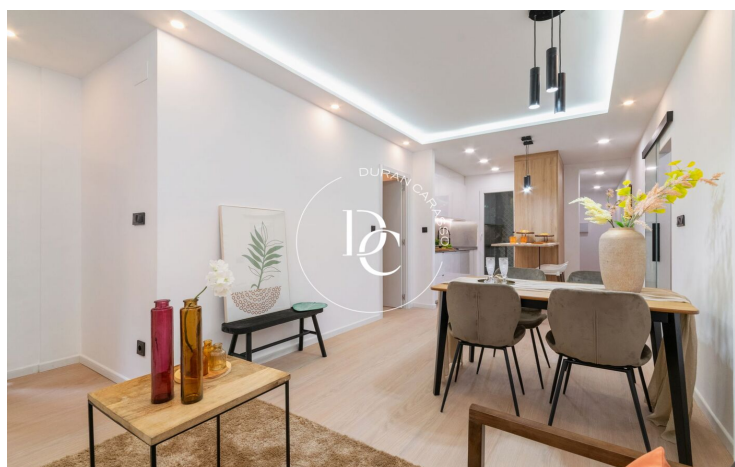

Les dades de cada immoble no són part d'una oferta o d'un contracte. No s'han de considerar exactes o factuais les declaracions fetes per Durán Carasso Grupo Inmobiliario, verbalment o per escrit, respecte de l'immoble, l'estat en què es troba o el valor del mateix. Les fotografies només mostren parts determinades de l'immoble tal com eren en el moment en què es van fer. Les dimensions, àrees i distàncies que es faciliten són només aproximades i han de ser comprovades pel client. Les imatges generades mitjançant ordinador són només una indicació del possible aspecte de l'immoble, i poden canviar en qualsevol moment. La informació sobre un immoble és susceptible de canviar en qualsevol moment.

Contacta amb nosaltres si desitges tenir més informació o programar una visita.