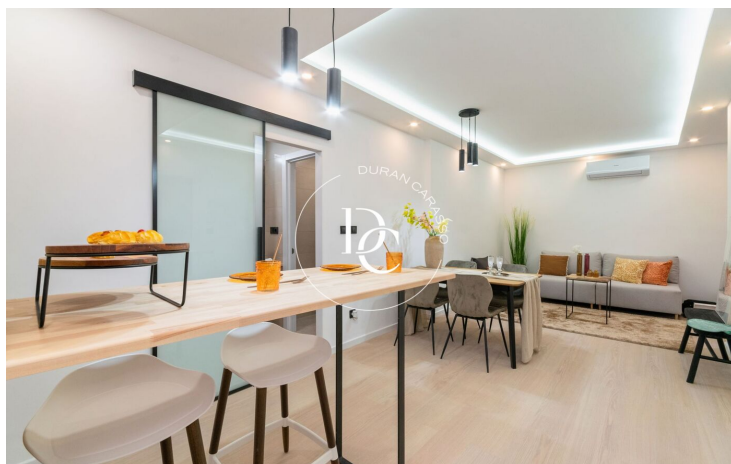

Les dades de cada immoble no són part d'una oferta o d'un contracte. No s'han de considerar exactes o factuais les declaracions fetes per Durán Carasso Grupo Inmobiliario, verbalment o per escrit, respecte de l'immoble, l'estat en què es troba o el valor del mateix. Les fotografies només mostren parts determinades de l'immoble tal com eren en el moment en què es van fer. Les dimensions, àrees i distàncies que es faciliten són només aproximades i han de ser comprovades pel client. Les imatges generades mitjançant ordinador són només una indicació del possible aspecte de l'immoble, i poden canviar en qualsevol moment. La informació sobre un immoble és susceptible de canviar en qualsevol moment.

Contacta amb nosaltres si desitges tenir més informació o programar una visita.