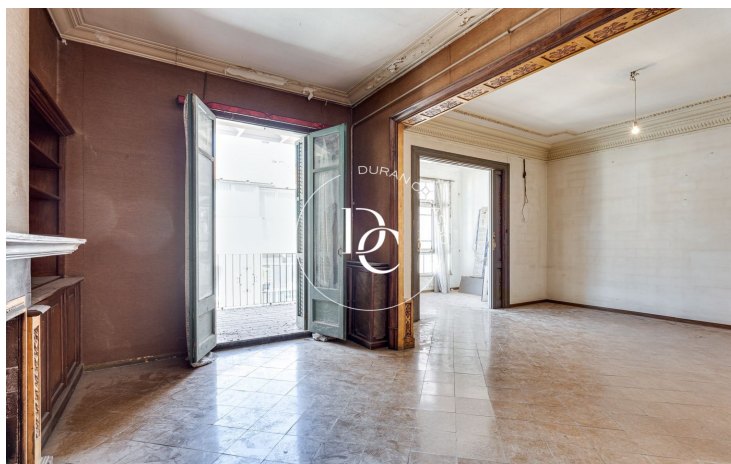

Les dades de cada immoble no són part d'una oferta o d'un contracte. No s'han de considerar exactes o factuais les declaracions fetes per Durán Carasso Grupo Inmobiliario, verbalment o per escrit, respecte de l'immoble, l'estat en què es troba o el valor del mateix. Les fotografies només mostren parts determinades de l'immoble tal com eren en el moment en què es van fer. Les dimensions, àrees i distàncies que es faciliten són només aproximades i han de ser comprovades pel client. Les imatges generades mitjançant ordinador són només una indicació del possible aspecte de l'immoble, i poden canviar en qualsevol moment. La informació sobre un immoble és susceptible de canviar en qualsevol moment.

Contacta amb nosaltres si desitges tenir més informació o programar una visita.