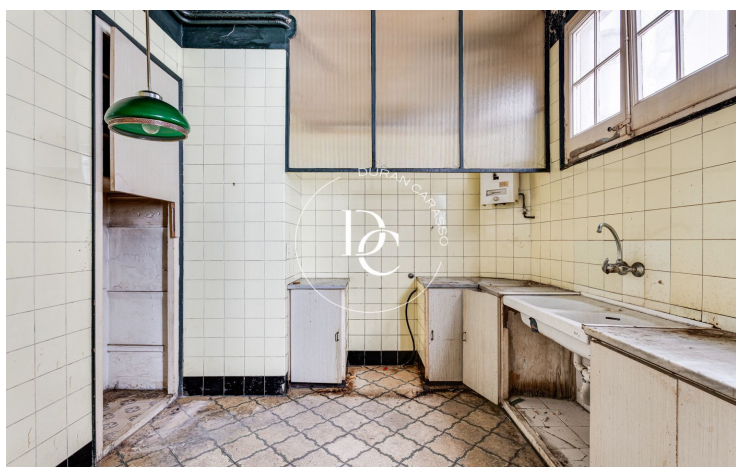

Les dades de cada immoble no són part d'una oferta o d'un contracte. No s'han de considerar exactes o factuais les declaracions fetes per Durán Carasso Grupo Inmobiliario, verbalment o per escrit, respecte de l'immoble, l'estat en què es troba o el valor del mateix. Les fotografies només mostren parts determinades de l'immoble tal com eren en el moment en què es van fer. Les dimensions, àrees i distàncies que es faciliten són només aproximades i han de ser comprovades pel client. Les imatges generades mitjançant ordinador són només una indicació del possible aspecte de l'immoble, i poden canviar en qualsevol moment. La informació sobre un immoble és susceptible de canviar en qualsevol moment.

Contacta amb nosaltres si desitges tenir més informació o programar una visita.