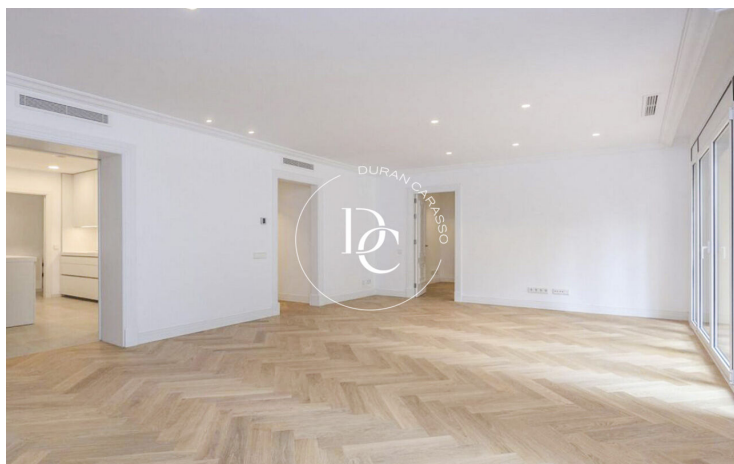

Les dades de cada immoble no són part d'una oferta o d'un contracte. No s'han de considerar exactes o factuais les declaracions fetes per Durán Carasso Grupo Inmobiliario, verbalment o per escrit, respecte de l'immoble, l'estat en què es troba o el valor del mateix. Les fotografies només mostren parts determinades de l'immoble tal com eren en el moment en què es van fer. Les dimensions, àrees i distàncies que es faciliten són només aproximades i han de ser comprovades pel client. Les imatges generades mitjançant ordinador són només una indicació del possible aspecte de l'immoble, i poden canviar en qualsevol moment. La informació sobre un immoble és susceptible de canviar en qualsevol moment.

Contacta amb nosaltres si desitges tenir més informació o programar una visita.