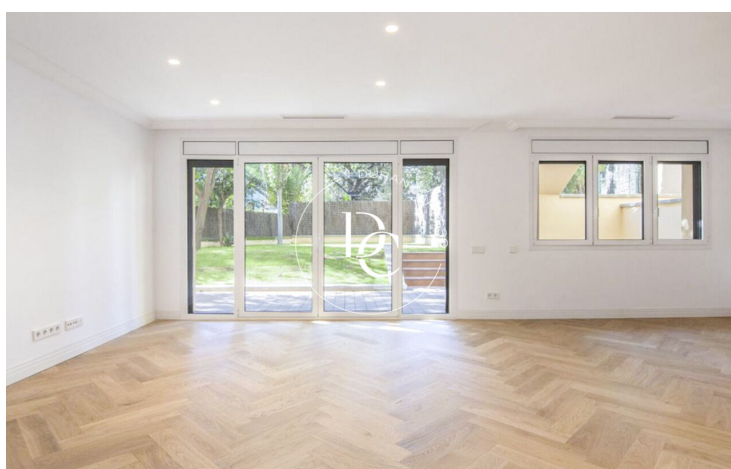

Les dades de cada immoble no són part d'una oferta o d'un contracte. No s'han de considerar exactes o factuais les declaracions fetes per Durán Carasso Grupo Inmobiliario, verbalment o per escrit, respecte de l'immoble, l'estat en què es troba o el valor del mateix. Les fotografies només mostren parts determinades de l'immoble tal com eren en el moment en què es van fer. Les dimensions, àrees i distàncies que es faciliten són només aproximades i han de ser comprovades pel client. Les imatges generades mitjançant ordinador són només una indicació del possible aspecte de l'immoble, i poden canviar en qualsevol moment. La informació sobre un immoble és susceptible de canviar en qualsevol moment.

Contacta amb nosaltres si desitges tenir més informació o programar una visita.