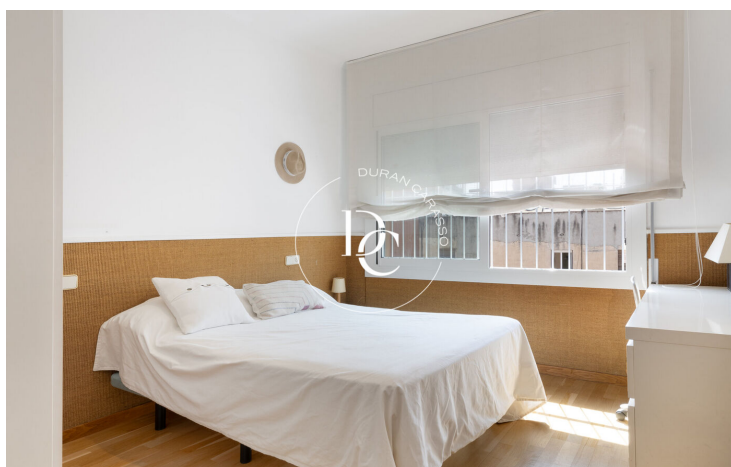

Les dades de cada immoble no són part d'una oferta o d'un contracte. No s'han de considerar exactes o factuais les declaracions fetes per Durán Carasso Grupo Inmobiliario, verbalment o per escrit, respecte de l'immoble, l'estat en què es troba o el valor del mateix. Les fotografies només mostren parts determinades de l'immoble tal com eren en el moment en què es van fer. Les dimensions, àrees i distàncies que es faciliten són només aproximades i han de ser comprovades pel client. Les imatges generades mitjançant ordinador són només una indicació del possible aspecte de l'immoble, i poden canviar en qualsevol moment. La informació sobre un immoble és susceptible de canviar en qualsevol moment.

Contacta amb nosaltres si desitges tenir més informació o programar una visita.