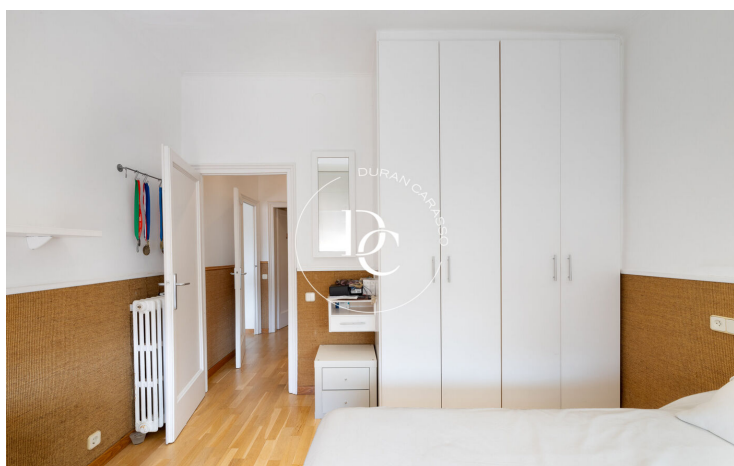

Les dades de cada immoble no són part d'una oferta o d'un contracte. No s'han de considerar exactes o factuais les declaracions fetes per Durán Carasso Grupo Inmobiliario, verbalment o per escrit, respecte de l'immoble, l'estat en què es troba o el valor del mateix. Les fotografies només mostren parts determinades de l'immoble tal com eren en el moment en què es van fer. Les dimensions, àrees i distàncies que es faciliten són només aproximades i han de ser comprovades pel client. Les imatges generades mitjançant ordinador són només una indicació del possible aspecte de l'immoble, i poden canviar en qualsevol moment. La informació sobre un immoble és susceptible de canviar en qualsevol moment.

Contacta amb nosaltres si desitges tenir més informació o programar una visita.