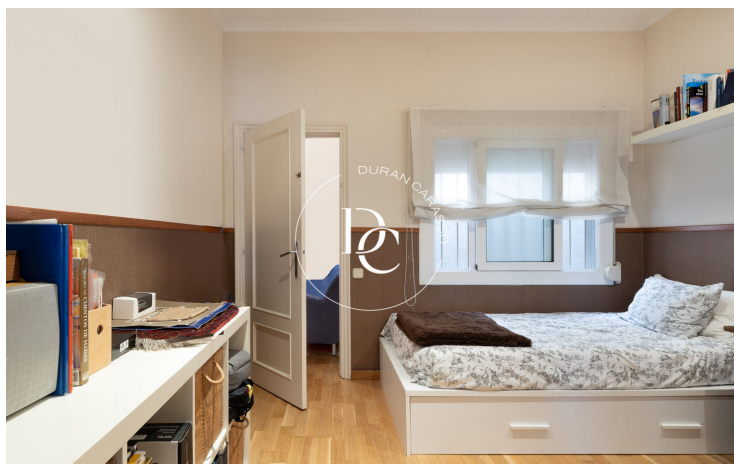

Les dades de cada immoble no són part d'una oferta o d'un contracte. No s'han de considerar exactes o factuais les declaracions fetes per Durán Carasso Grupo Inmobiliario, verbalment o per escrit, respecte de l'immoble, l'estat en què es troba o el valor del mateix. Les fotografies només mostren parts determinades de l'immoble tal com eren en el moment en què es van fer. Les dimensions, àrees i distàncies que es faciliten són només aproximades i han de ser comprovades pel client. Les imatges generades mitjançant ordinador són només una indicació del possible aspecte de l'immoble, i poden canviar en qualsevol moment. La informació sobre un immoble és susceptible de canviar en qualsevol moment.

Contacta amb nosaltres si desitges tenir més informació o programar una visita.