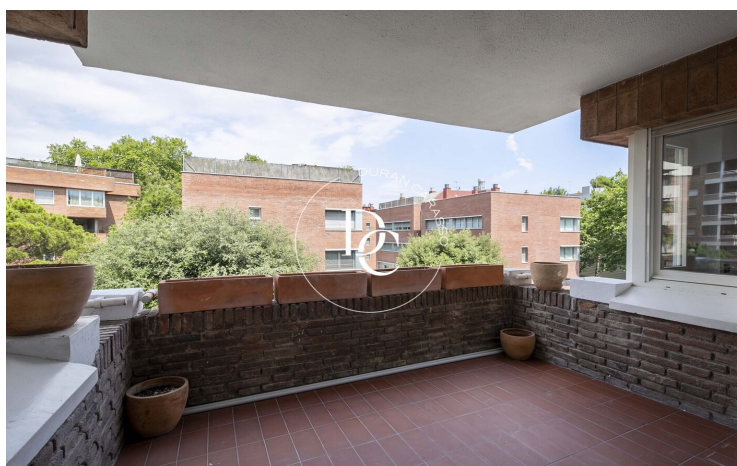

Les dades de cada immoble no són part d'una oferta o d'un contracte. No s'han de considerar exactes o factuais les declaracions fetes per Durán Carasso Grupo Inmobiliario, verbalment o per escrit, respecte de l'immoble, l'estat en què es troba o el valor del mateix. Les fotografies només mostren parts determinades de l'immoble tal com eren en el moment en què es van fer. Les dimensions, àrees i distàncies que es faciliten són només aproximades i han de ser comprovades pel client. Les imatges generades mitjançant ordinador són només una indicació del possible aspecte de l'immoble, i poden canviar en qualsevol moment. La informació sobre un immoble és susceptible de canviar en qualsevol moment.

Contacta amb nosaltres si desitges tenir més informació o programar una visita.