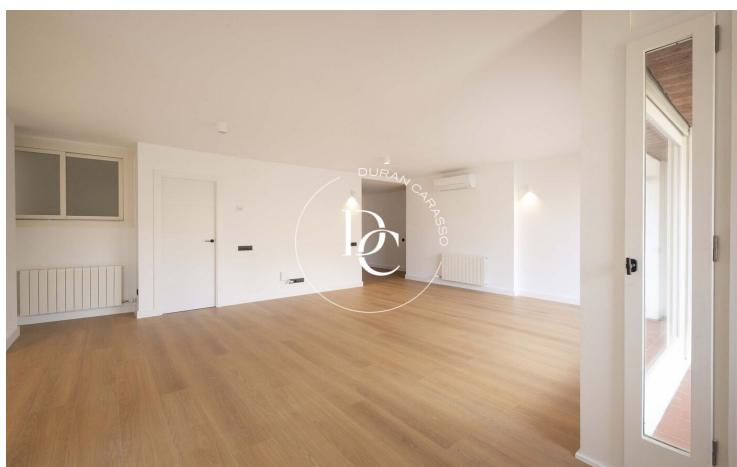

Les dades de cada immoble no són part d'una oferta o d'un contracte. No s'han de considerar exactes o factuais les declaracions fetes per Durán Carasso Grupo Inmobiliario, verbalment o per escrit, respecte de l'immoble, l'estat en què es troba o el valor del mateix. Les fotografies només mostren parts determinades de l'immoble tal com eren en el moment en què es van fer. Les dimensions, àrees i distàncies que es faciliten són només aproximades i han de ser comprovades pel client. Les imatges generades mitjançant ordinador són només una indicació del possible aspecte de l'immoble, i poden canviar en qualsevol moment. La informació sobre un immoble és susceptible de canviar en qualsevol moment.

Contacta amb nosaltres si desitges tenir més informació o programar una visita.