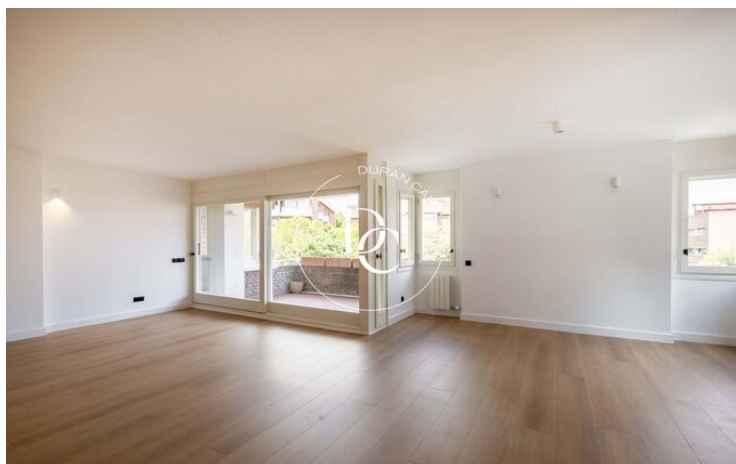

Sant Gervasi - La Bonanova / Barcelona