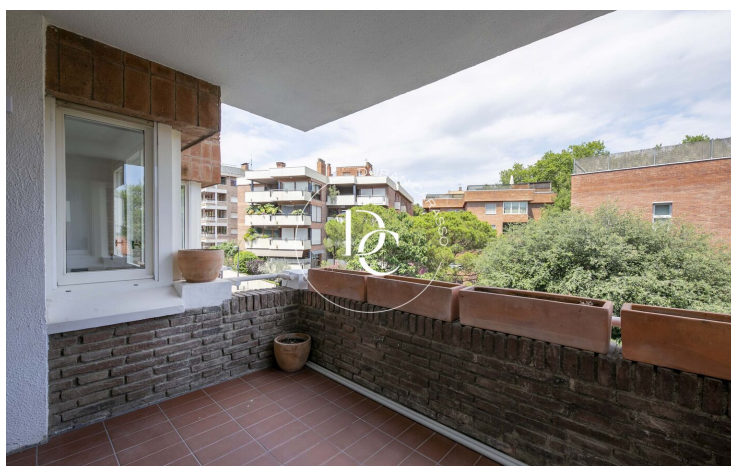

Les dades de cada immoble no són part d'una oferta o d'un contracte. No s'han de considerar exactes o factuais les declaracions fetes per Durán Carasso Grupo Inmobiliario, verbalment o per escrit, respecte de l'immoble, l'estat en què es troba o el valor del mateix. Les fotografies només mostren parts determinades de l'immoble tal com eren en el moment en què es van fer. Les dimensions, àrees i distàncies que es faciliten són només aproximades i han de ser comprovades pel client. Les imatges generades mitjançant ordinador són només una indicació del possible aspecte de l'immoble, i poden canviar en qualsevol moment. La informació sobre un immoble és susceptible de canviar en qualsevol moment.

Contacta amb nosaltres si desitges tenir més informació o programar una visita.