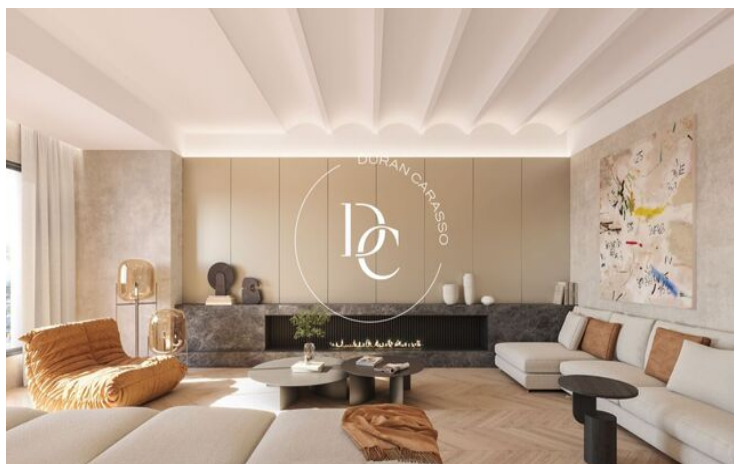

Les dades de cada immoble no són part d'una oferta o d'un contracte. No s'han de considerar exactes o factuais les declaracions fetes per Durán Carasso Grupo Inmobiliario, verbalment o per escrit, respecte de l'immoble, l'estat en què es troba o el valor del mateix. Les fotografies només mostren parts determinades de l'immoble tal com eren en el moment en què es van fer. Les dimensions, àrees i distàncies que es faciliten són només aproximades i han de ser comprovades pel client. Les imatges generades mitjançant ordinador són només una indicació del possible aspecte de l'immoble, i poden canviar en qualsevol moment. La informació sobre un immoble és susceptible de canviar en qualsevol moment.

Contacta amb nosaltres si desitges tenir més informació o programar una visita.