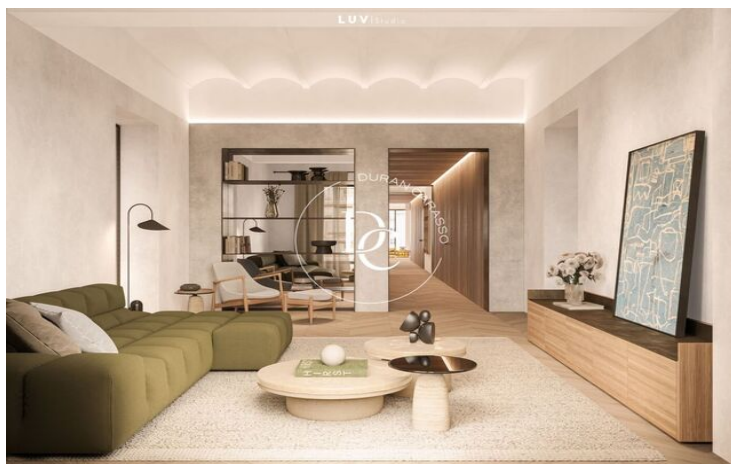

Les dades de cada immoble no són part d'una oferta o d'un contracte. No s'han de considerar exactes o factuais les declaracions fetes per Durán Carasso Grupo Inmobiliario, verbalment o per escrit, respecte de l'immoble, l'estat en què es troba o el valor del mateix. Les fotografies només mostren parts determinades de l'immoble tal com eren en el moment en què es van fer. Les dimensions, àrees i distàncies que es faciliten són només aproximades i han de ser comprovades pel client. Les imatges generades mitjançant ordinador són només una indicació del possible aspecte de l'immoble, i poden canviar en qualsevol moment. La informació sobre un immoble és susceptible de canviar en qualsevol moment.

Contacta amb nosaltres si desitges tenir més informació o programar una visita.