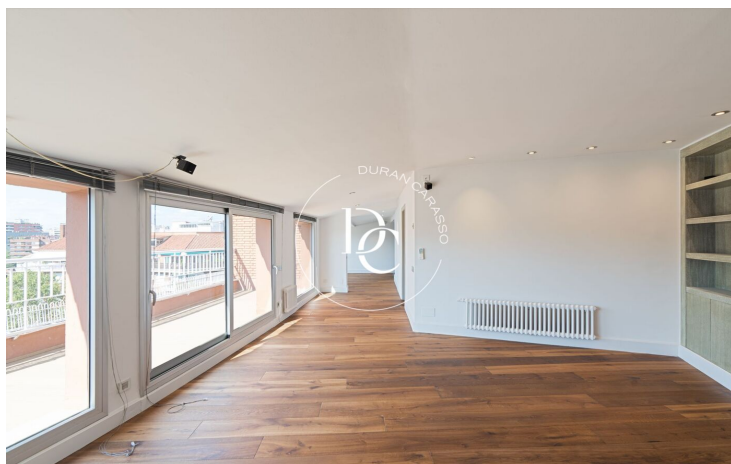

Les dades de cada immoble no són part d'una oferta o d'un contracte. No s'han de considerar exactes o factuais les declaracions fetes per Durán Carasso Grupo Inmobiliario, verbalment o per escrit, respecte de l'immoble, l'estat en què es troba o el valor del mateix. Les fotografies només mostren parts determinades de l'immoble tal com eren en el moment en què es van fer. Les dimensions, àrees i distàncies que es faciliten són només aproximades i han de ser comprovades pel client. Les imatges generades mitjançant ordinador són només una indicació del possible aspecte de l'immoble, i poden canviar en qualsevol moment. La informació sobre un immoble és susceptible de canviar en qualsevol moment.

Contacta amb nosaltres si desitges tenir més informació o programar una visita.