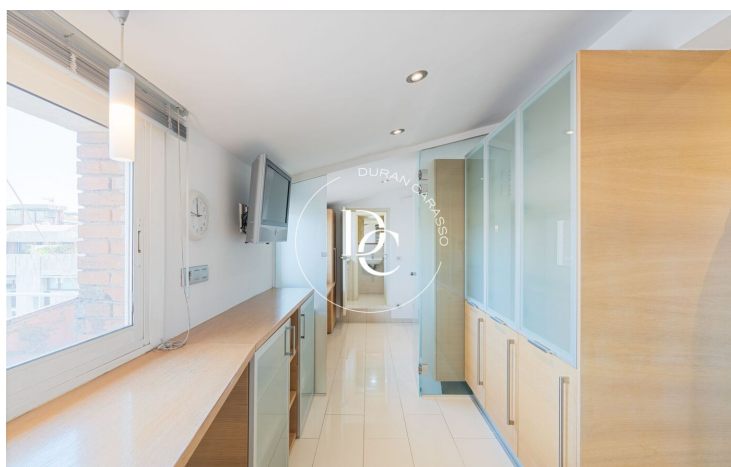

Les dades de cada immoble no són part d'una oferta o d'un contracte. No s'han de considerar exactes o factuais les declaracions fetes per Durán Carasso Grupo Inmobiliario, verbalment o per escrit, respecte de l'immoble, l'estat en què es troba o el valor del mateix. Les fotografies només mostren parts determinades de l'immoble tal com eren en el moment en què es van fer. Les dimensions, àrees i distàncies que es faciliten són només aproximades i han de ser comprovades pel client. Les imatges generades mitjançant ordinador són només una indicació del possible aspecte de l'immoble, i poden canviar en qualsevol moment. La informació sobre un immoble és susceptible de canviar en qualsevol moment.

Contacta amb nosaltres si desitges tenir més informació o programar una visita.