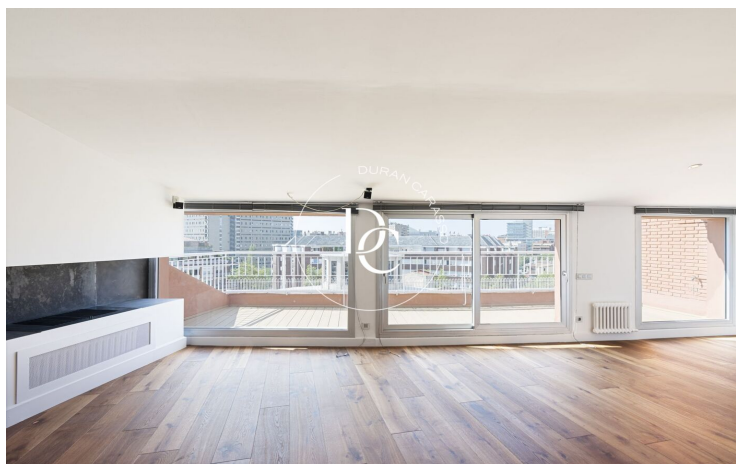

Les dades de cada immoble no són part d'una oferta o d'un contracte. No s'han de considerar exactes o factuais les declaracions fetes per Durán Carasso Grupo Inmobiliario, verbalment o per escrit, respecte de l'immoble, l'estat en què es troba o el valor del mateix. Les fotografies només mostren parts determinades de l'immoble tal com eren en el moment en què es van fer. Les dimensions, àrees i distàncies que es faciliten són només aproximades i han de ser comprovades pel client. Les imatges generades mitjançant ordinador són només una indicació del possible aspecte de l'immoble, i poden canviar en qualsevol moment. La informació sobre un immoble és susceptible de canviar en qualsevol moment.

Contacta amb nosaltres si desitges tenir més informació o programar una visita.