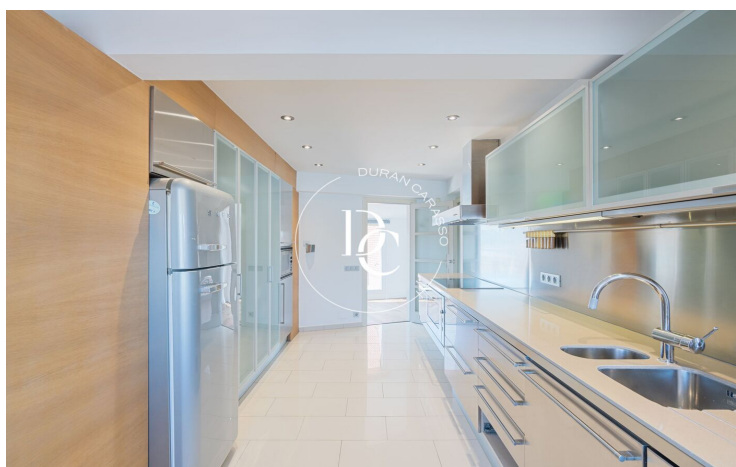

Les dades de cada immoble no són part d'una oferta o d'un contracte. No s'han de considerar exactes o factuais les declaracions fetes per Durán Carasso Grupo Inmobiliario, verbalment o per escrit, respecte de l'immoble, l'estat en què es troba o el valor del mateix. Les fotografies només mostren parts determinades de l'immoble tal com eren en el moment en què es van fer. Les dimensions, àrees i distàncies que es faciliten són només aproximades i han de ser comprovades pel client. Les imatges generades mitjançant ordinador són només una indicació del possible aspecte de l'immoble, i poden canviar en qualsevol moment. La informació sobre un immoble és susceptible de canviar en qualsevol moment.

Contacta amb nosaltres si desitges tenir més informació o programar una visita.