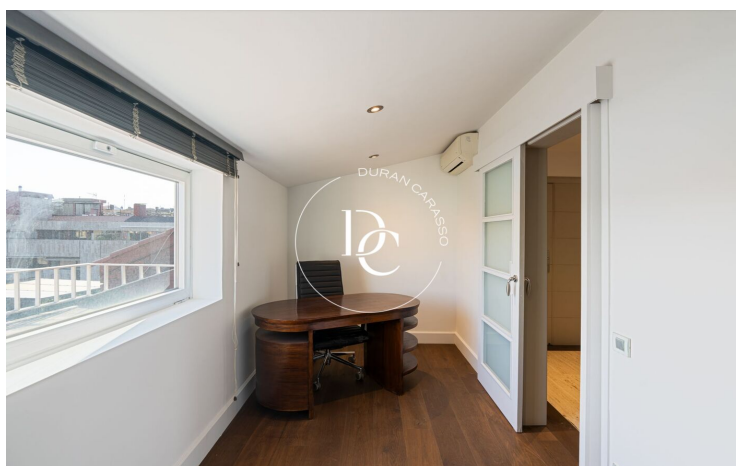

Les dades de cada immoble no són part d'una oferta o d'un contracte. No s'han de considerar exactes o factuais les declaracions fetes per Durán Carasso Grupo Inmobiliario, verbalment o per escrit, respecte de l'immoble, l'estat en què es troba o el valor del mateix. Les fotografies només mostren parts determinades de l'immoble tal com eren en el moment en què es van fer. Les dimensions, àrees i distàncies que es faciliten són només aproximades i han de ser comprovades pel client. Les imatges generades mitjançant ordinador són només una indicació del possible aspecte de l'immoble, i poden canviar en qualsevol moment. La informació sobre un immoble és susceptible de canviar en qualsevol moment.

Contacta amb nosaltres si desitges tenir més informació o programar una visita.