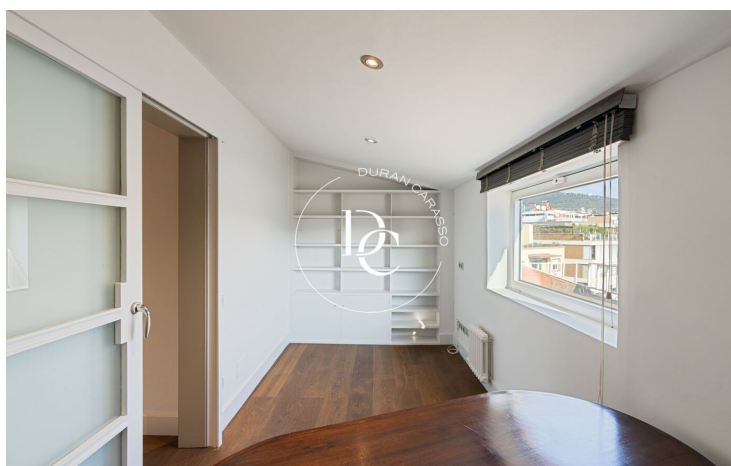

Les dades de cada immoble no són part d'una oferta o d'un contracte. No s'han de considerar exactes o factuais les declaracions fetes per Durán Carasso Grupo Inmobiliario, verbalment o per escrit, respecte de l'immoble, l'estat en què es troba o el valor del mateix. Les fotografies només mostren parts determinades de l'immoble tal com eren en el moment en què es van fer. Les dimensions, àrees i distàncies que es faciliten són només aproximades i han de ser comprovades pel client. Les imatges generades mitjançant ordinador són només una indicació del possible aspecte de l'immoble, i poden canviar en qualsevol moment. La informació sobre un immoble és susceptible de canviar en qualsevol moment.

Contacta amb nosaltres si desitges tenir més informació o programar una visita.