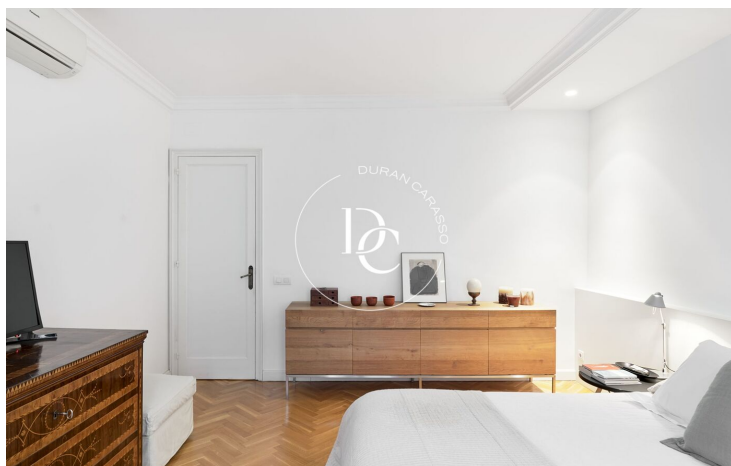

Les dades de cada immoble no són part d'una oferta o d'un contracte. No s'han de considerar exactes o factuais les declaracions fetes per Durán Carasso Grupo Inmobiliario, verbalment o per escrit, respecte de l'immoble, l'estat en què es troba o el valor del mateix. Les fotografies només mostren parts determinades de l'immoble tal com eren en el moment en què es van fer. Les dimensions, àrees i distàncies que es faciliten són només aproximades i han de ser comprovades pel client. Les imatges generades mitjançant ordinador són només una indicació del possible aspecte de l'immoble, i poden canviar en qualsevol moment. La informació sobre un immoble és susceptible de canviar en qualsevol moment.

Contacta amb nosaltres si desitges tenir més informació o programar una visita.