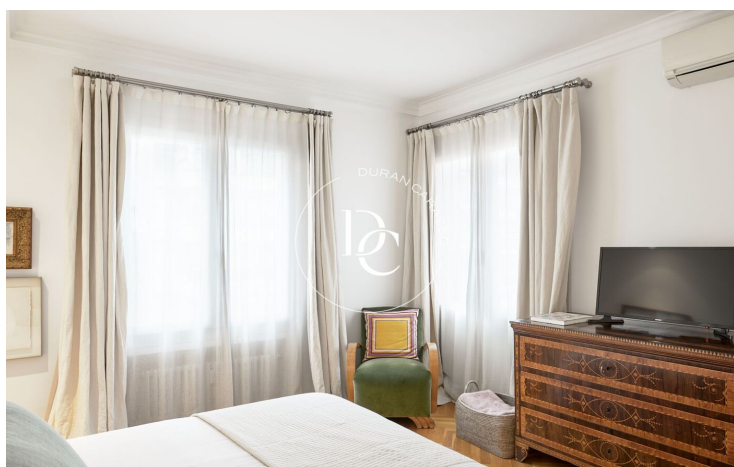

Les dades de cada immoble no són part d'una oferta o d'un contracte. No s'han de considerar exactes o factuais les declaracions fetes per Durán Carasso Grupo Inmobiliario, verbalment o per escrit, respecte de l'immoble, l'estat en què es troba o el valor del mateix. Les fotografies només mostren parts determinades de l'immoble tal com eren en el moment en què es van fer. Les dimensions, àrees i distàncies que es faciliten són només aproximades i han de ser comprovades pel client. Les imatges generades mitjançant ordinador són només una indicació del possible aspecte de l'immoble, i poden canviar en qualsevol moment. La informació sobre un immoble és susceptible de canviar en qualsevol moment.

Contacta amb nosaltres si desitges tenir més informació o programar una visita.