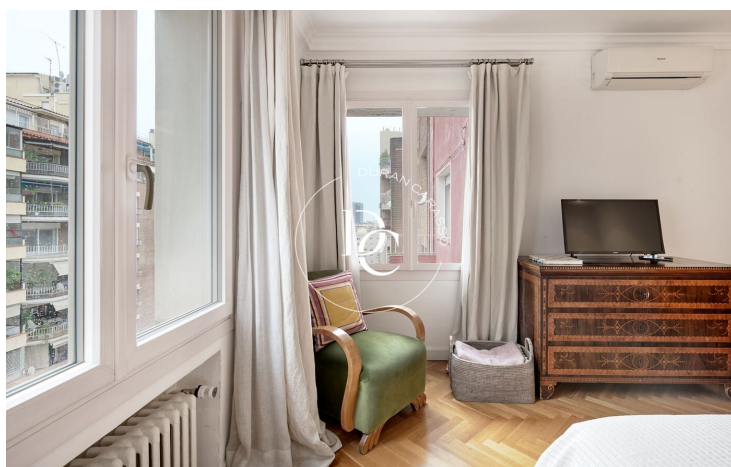

Les dades de cada immoble no són part d'una oferta o d'un contracte. No s'han de considerar exactes o factuais les declaracions fetes per Durán Carasso Grupo Inmobiliario, verbalment o per escrit, respecte de l'immoble, l'estat en què es troba o el valor del mateix. Les fotografies només mostren parts determinades de l'immoble tal com eren en el moment en què es van fer. Les dimensions, àrees i distàncies que es faciliten són només aproximades i han de ser comprovades pel client. Les imatges generades mitjançant ordinador són només una indicació del possible aspecte de l'immoble, i poden canviar en qualsevol moment. La informació sobre un immoble és susceptible de canviar en qualsevol moment.

Contacta amb nosaltres si desitges tenir més informació o programar una visita.