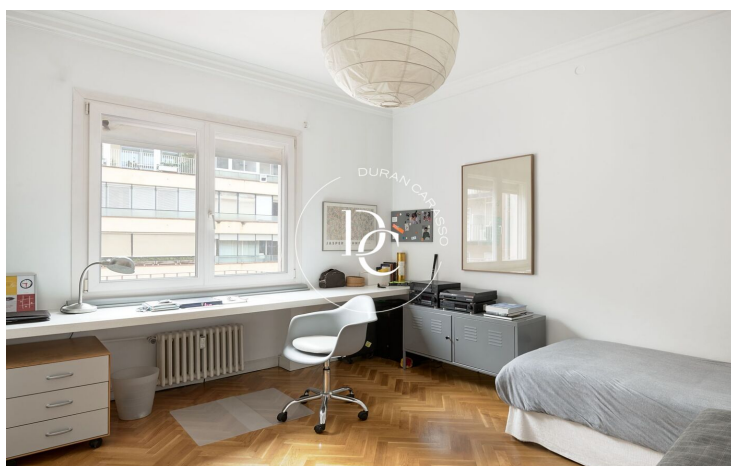

Les dades de cada immoble no són part d'una oferta o d'un contracte. No s'han de considerar exactes o factuais les declaracions fetes per Durán Carasso Grupo Inmobiliario, verbalment o per escrit, respecte de l'immoble, l'estat en què es troba o el valor del mateix. Les fotografies només mostren parts determinades de l'immoble tal com eren en el moment en què es van fer. Les dimensions, àrees i distàncies que es faciliten són només aproximades i han de ser comprovades pel client. Les imatges generades mitjançant ordinador són només una indicació del possible aspecte de l'immoble, i poden canviar en qualsevol moment. La informació sobre un immoble és susceptible de canviar en qualsevol moment.

Contacta amb nosaltres si desitges tenir més informació o programar una visita.