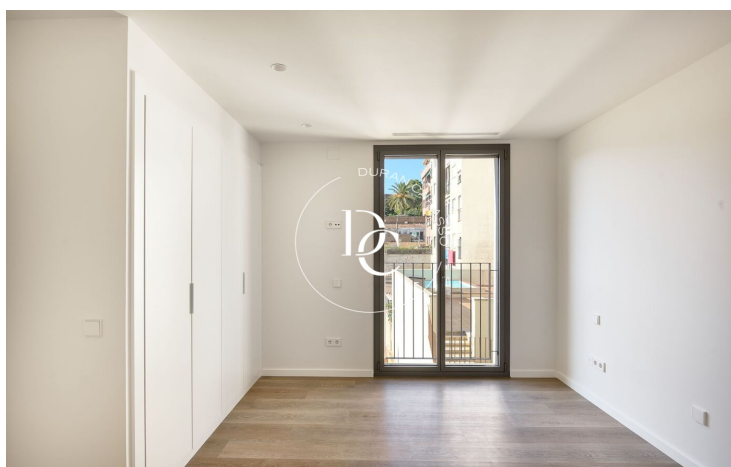

Les dades de cada immoble no són part d'una oferta o d'un contracte. No s'han de considerar exactes o factuais les declaracions fetes per Durán Carasso Grupo Inmobiliario, verbalment o per escrit, respecte de l'immoble, l'estat en què es troba o el valor del mateix. Les fotografies només mostren parts determinades de l'immoble tal com eren en el moment en què es van fer. Les dimensions, àrees i distàncies que es faciliten són només aproximades i han de ser comprovades pel client. Les imatges generades mitjançant ordinador són només una indicació del possible aspecte de l'immoble, i poden canviar en qualsevol moment. La informació sobre un immoble és susceptible de canviar en qualsevol moment.

Contacta amb nosaltres si desitges tenir més informació o programar una visita.