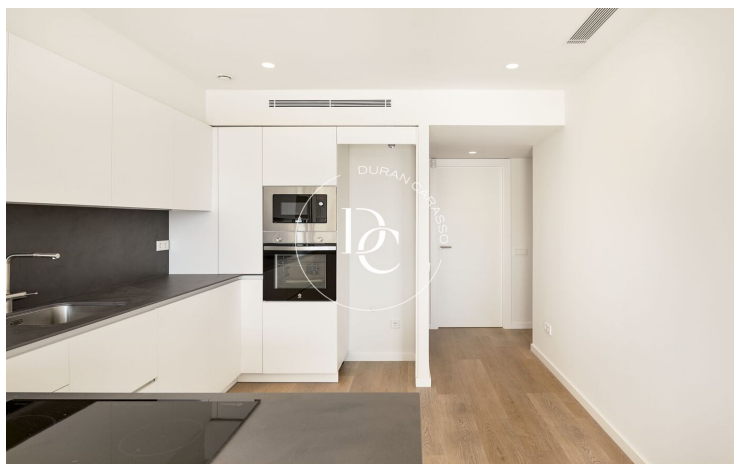

Les dades de cada immoble no són part d'una oferta o d'un contracte. No s'han de considerar exactes o factuais les declaracions fetes per Durán Carasso Grupo Inmobiliario, verbalment o per escrit, respecte de l'immoble, l'estat en què es troba o el valor del mateix. Les fotografies només mostren parts determinades de l'immoble tal com eren en el moment en què es van fer. Les dimensions, àrees i distàncies que es faciliten són només aproximades i han de ser comprovades pel client. Les imatges generades mitjançant ordinador són només una indicació del possible aspecte de l'immoble, i poden canviar en qualsevol moment. La informació sobre un immoble és susceptible de canviar en qualsevol moment.

Contacta amb nosaltres si desitges tenir més informació o programar una visita.