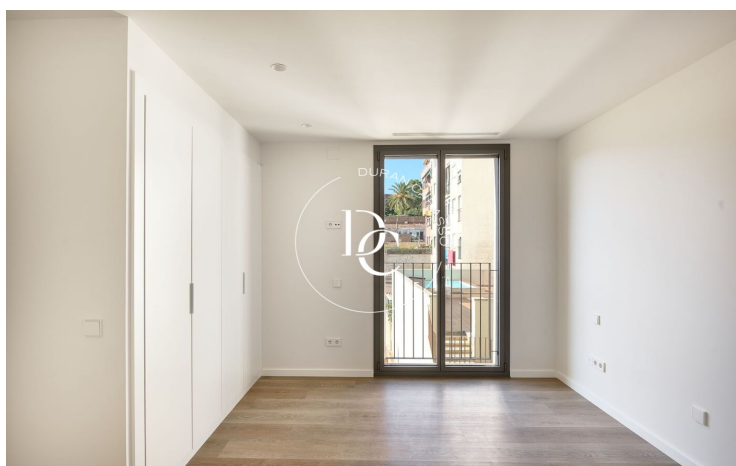

Les dades de cada immoble no són part d'una oferta o d'un contracte. No s'han de considerar exactes o factuais les declaracions fetes per Durán Carasso Grupo Inmobiliario, verbalment o per escrit, respecte de l'immoble, l'estat en què es troba o el valor del mateix. Les fotografies només mostren parts determinades de l'immoble tal com eren en el moment en què es van fer. Les dimensions, àrees i distàncies que es faciliten són només aproximades i han de ser comprovades pel client. Les imatges generades mitjançant ordinador són només una indicació del possible aspecte de l'immoble, i poden canviar en qualsevol moment. La informació sobre un immoble és susceptible de canviar en qualsevol moment.

Contacta amb nosaltres si desitges tenir més informació o programar una visita.