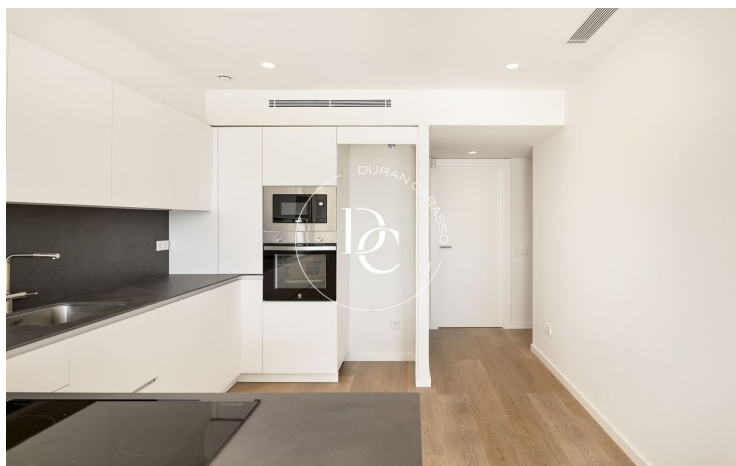

Les dades de cada immoble no són part d'una oferta o d'un contracte. No s'han de considerar exactes o factuais les declaracions fetes per Durán Carasso Grupo Inmobiliario, verbalment o per escrit, respecte de l'immoble, l'estat en què es troba o el valor del mateix. Les fotografies només mostren parts determinades de l'immoble tal com eren en el moment en què es van fer. Les dimensions, àrees i distàncies que es faciliten són només aproximades i han de ser comprovades pel client. Les imatges generades mitjançant ordinador són només una indicació del possible aspecte de l'immoble, i poden canviar en qualsevol moment. La informació sobre un immoble és susceptible de canviar en qualsevol moment.

Contacta amb nosaltres si desitges tenir més informació o programar una visita.