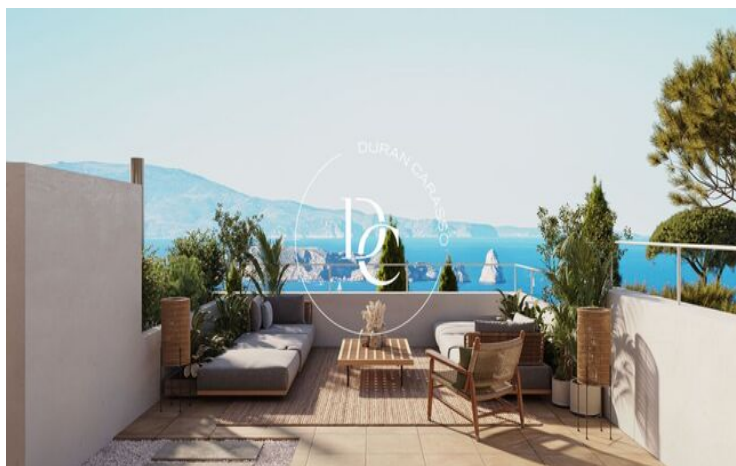

## Begur / Baix Empordà

Sa Roda Life, una promoció de 12 exclusives cases unifamiliars d'obres noves situades al cor de l'Empordà a 5 minuts caminant del centre de Begur.

Les cases han estat dissenyades mitjançant una fusió perfecta entre arquitectura i entorn, assegurant la integració i respecte pel paisatge.

Totes les cases d'estil mediterrani, amb jardí, chillout i piscina privada estan tenen entre 3 i 4 dormitoris i compten amb una superfície a partir de 160 m<sup>2</sup>

La distribució dels espais interiors en Sa Roda Life han estat inspirats pel seu exclusiu entorn, amb grans finestres i amplis espais que conviden a gaudir de cada moment.

Amb un confort exclusiu i vistes panoràmiques a les Illes Medes, Sa Roda Life irradia benestar i harmonia amb acabats d'alt standing.