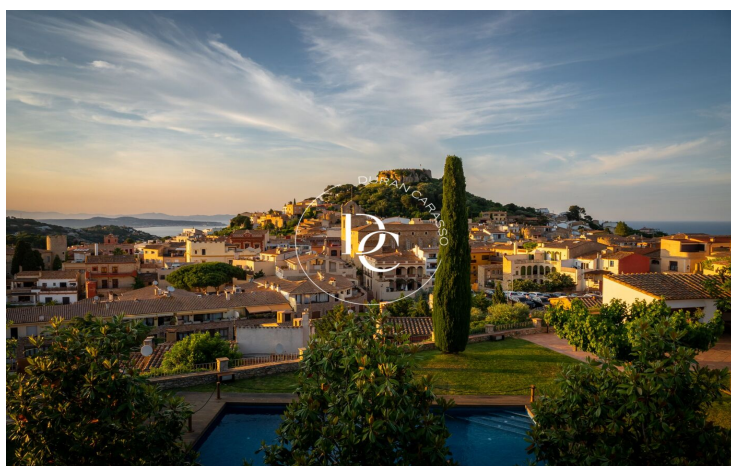

Les dades de cada immoble no són part d'una oferta o d'un contracte. No s'han de considerar exactes o factuais les declaracions fetes per Durán Carasso Grupo Inmobiliario, verbalment o per escrit, respecte de l'immoble, l'estat en què es troba o el valor del mateix. Les fotografies només mostren parts determinades de l'immoble tal com eren en el moment en què es van fer. Les dimensions, àrees i distàncies que es faciliten són només aproximades i han de ser comprovades pel client. Les imatges generades mitjançant ordinador són només una indicació del possible aspecte de l'immoble, i poden canviar en qualsevol moment. La informació sobre un immoble és susceptible de canviar en qualsevol moment.

Contacta amb nosaltres si desitges tenir més informació o programar una visita.