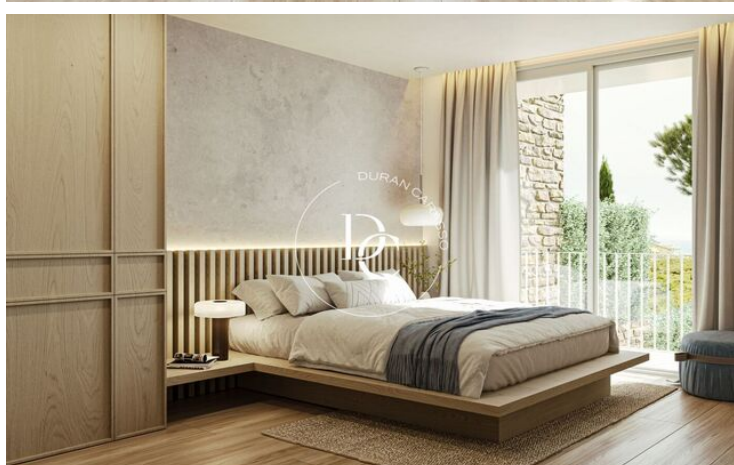

Totes les cases d'estil mediterrani, amb jardí, chillout i piscina privada estan tenen entre 3 i 4 dormitoris i compten amb una superfície a partir de 160 m<sup>2</sup>

La distribució dels espais interiors en Sa Roda Life han estat inspirats pel seu exclusiu entorn, amb grans finestres i amplis espais que conviden a gaudir de cada moment.