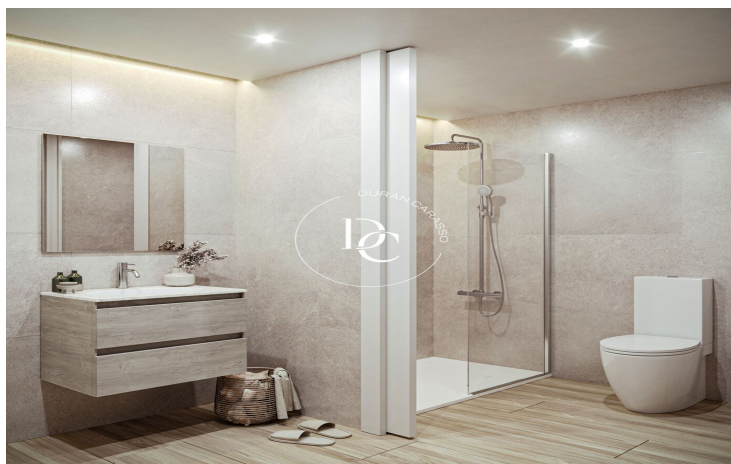

Totes les cases d'estil mediterrani, amb jardí, chillout i piscina privada estan tenen entre 3 i 4 dormitoris i compten amb una superfície a partir de 160 m<sup>2</sup>

La distribució dels espais interiors en Sa Roda Life han estat inspirats pel seu exclusiu entorn, amb grans finestres i amplis espais que conviden a gaudir de cada moment.