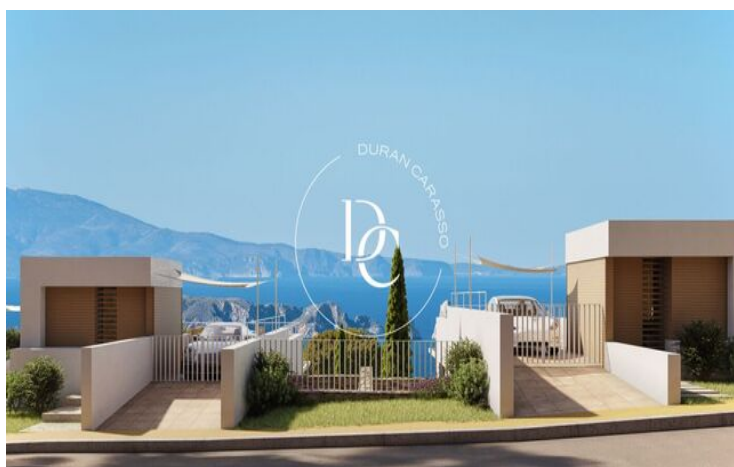

## OBRA NOVA AMB PISCINA EN VENDA A BEGUR

Begur / Baix Empordà

Preu des de

850.000 €

Superfície

155 m<sup>2</sup> - 178 m<sup>2</sup>

Unitats

12

## Begur / Baix Empordà

Sa Roda Life, una promoció de 12 exclusives cases unifamiliars d'obres noves situades al cor de l'Empordà a 5 minuts caminant del centre de Begur.

Les cases han estat dissenyades mitjançant una fusió perfecta entre arquitectura i entorn, assegurant la integració i respecte pel paisatge.

Totes les cases d'estil mediterrani, amb jardí, chillout i piscina privada estan tenen entre 3 i 4 dormitoris i compten amb una superfície a partir de 160 m<sup>2</sup>

La distribució dels espais interiors en Sa Roda Life han estat inspirats pel seu exclusiu entorn, amb grans finestres i amplis espais que conviden a gaudir de cada moment.

Amb un confort exclusiu i vistes panoràmiques a les Illes Medes, Sa Roda Life irradia benestar i harmonia amb acabats d'alt standing.