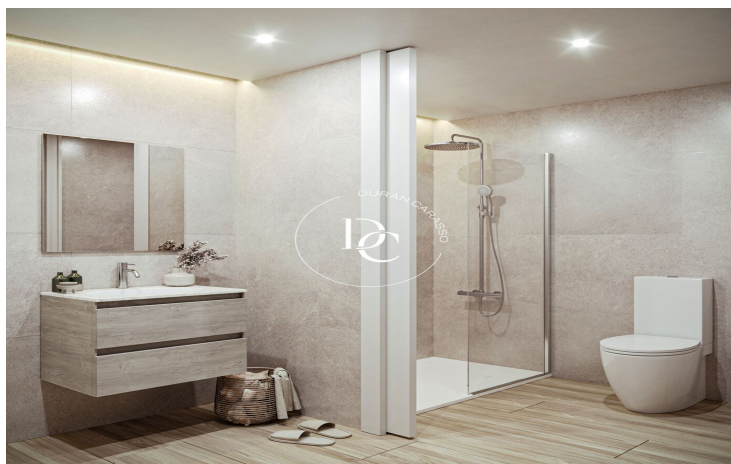

Les dades de cada immoble no són part d'una oferta o d'un contracte. No s'han de considerar exactes o factuais les declaracions fetes per Durán Carasso Grupo Inmobiliario, verbalment o per escrit, respecte de l'immoble, l'estat en què es troba o el valor del mateix. Les fotografies només mostren parts determinades de l'immoble tal com eren en el moment en què es van fer. Les dimensions, àrees i distàncies que es faciliten són només aproximades i han de ser comprovades pel client. Les imatges generades mitjançant ordinador són només una indicació del possible aspecte de l'immoble, i poden canviar en qualsevol moment. La informació sobre un immoble és susceptible de canviar en qualsevol moment.

Contacta amb nosaltres si desitges tenir més informació o programar una visita.