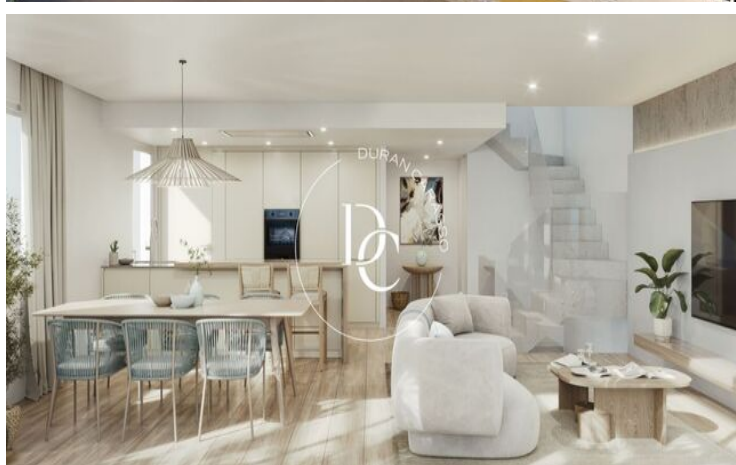

Totes les cases d'estil mediterrani, amb jardí, chillout i piscina privada estan tenen entre 3 i 4 dormitoris i compten amb una superfície a partir de 160 m<sup>2</sup>

La distribució dels espais interiors en Sa Roda Life han estat inspirats pel seu exclusiu entorn, amb grans finestres i amplis espais que conviden a gaudir de cada moment.