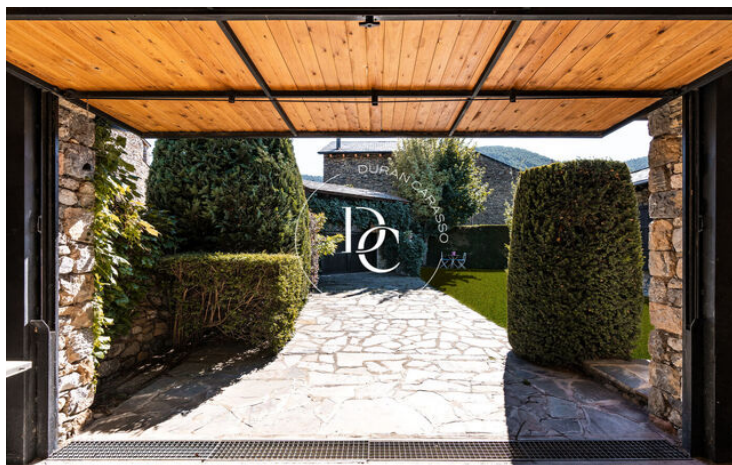

Bellver de Cerdanya / La Cerdanya

Casa unifamiliar a zona residencial a la falda de la muntanya i amb vistes al Pirineu Català.

Una parcel·la de 770m2 orientada al sud amb una preciosa casa d'estil rústic i ceretà i un ampli jardí.

Zona de dia a la planta principal amb grans finestrals i entrada de llum natural. Saló menjador amb una càlida xemeneia de pedra, un bany de cortesia i una cuina office de dimensions generoses amb rebost.

Precedeix un gran porxo abalconat amb paisatge espectacular al jardí i a l'entorn verd.

A la planta de baix hi trobem la zona de nit que es distribueix en 1 suite amb xemeneia i vestidor, 1 suite molt espaiosa, 2 habitacions dobles i un bany complet.

Totes les estances compten amb la seva pròpia sortida al jardí.

Una caseta de jardí de fusta destinada a sala d'art ressalta l'estampa de muntanya entranyable d'aquesta finca.

El garatge està tancat, amb accés directe a la casa i amb capacitat per a mínim dos vehicles.