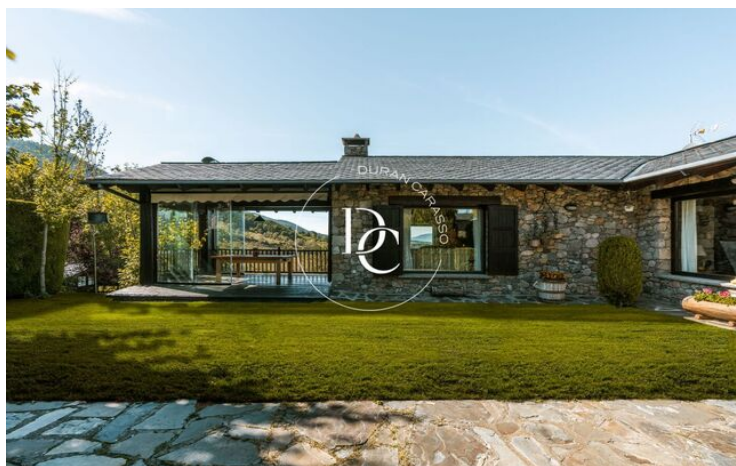

Bellver de Cerdanya / La Cerdanya

Casa unifamiliar a zona residencial a la falda de la muntanya i amb vistes al Pirineu Català.

Una parcel·la de 770m2 orientada al sud amb una preciosa casa d'estil rústic i ceretà i un ampli jardí.

Zona de dia a la planta principal amb grans finestrals i entrada de llum natural. Saló menjador amb una càlida xemeneia de pedra, un bany de cortesia i una cuina office de dimensions generoses amb rebost.

Precedeix un gran porxo abalconat amb paisatge espectacular al jardí i a l'entorn verd.

A la planta de baix hi trobem la zona de nit que es distribueix en 1 suite amb xemeneia i vestidor, 1 suite molt espaiosa, 2 habitacions dobles i un bany complet.

Totes les estances compten amb la seva pròpia sortida al jardí.

Una caseta de jardí de fusta destinada a sala d'art ressalta l'estampa de muntanya entranyable d'aquesta finca.

El garatge està tancat, amb accés directe a la casa i amb capacitat per a mínim dos vehicles.