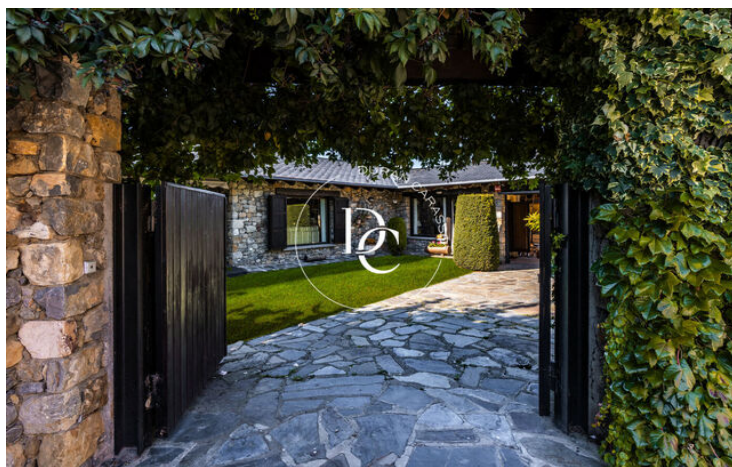

Bellver de Cerdanya / La Cerdanya

Casa unifamiliar a zona residencial a la falda de la muntanya i amb vistes al Pirineu Català.

Una parcel·la de 770m2 orientada al sud amb una preciosa casa d'estil rústic i ceretà i un ampli jardí.

Precedeix un gran porxo abalconat amb paisatge espectacular al jardí i a l'entorn verd.

A la planta de baix hi trobem la zona de nit que es distribueix en 1 suite amb xemeneia i vestidor, 1 suite molt espaiosa, 2 habitacions dobles i un bany complet.

Totes les estances compten amb la seva pròpia sortida al jardí.

Una caseta de jardí de fusta destinada a sala d'art ressalta l'estampa de muntanya entranyable d'aquesta finca.

El garatge està tancat, amb accés directe a la casa i amb capacitat per a mínim dos vehicles.