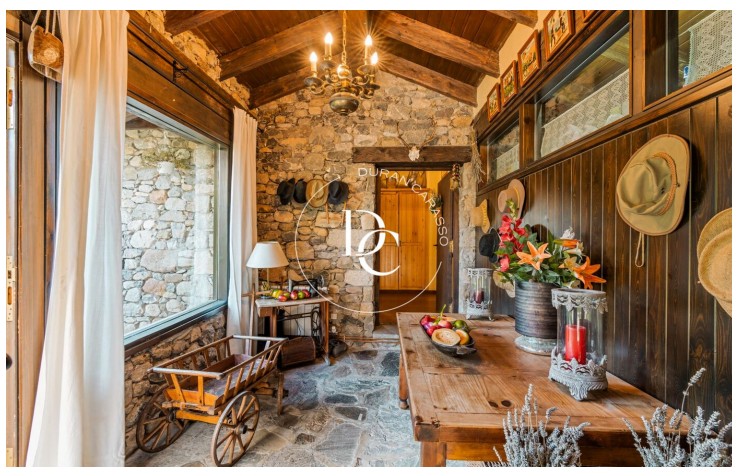

Les dades de cada immoble no són part d'una oferta o d'un contracte. No s'han de considerar exactes o factuais les declaracions fetes per Durán Carasso Grupo Inmobiliario, verbalment o per escrit, respecte de l'immoble, l'estat en què es troba o el valor del mateix. Les fotografies només mostren parts determinades de l'immoble tal com eren en el moment en què es van fer. Les dimensions, àrees i distàncies que es faciliten són només aproximades i han de ser comprovades pel client. Les imatges generades mitjançant ordinador són només una indicació del possible aspecte de l'immoble, i poden canviar en qualsevol moment. La informació sobre un immoble és susceptible de canviar en qualsevol moment.

Contacta amb nosaltres si desitges tenir més informació o programar una visita.