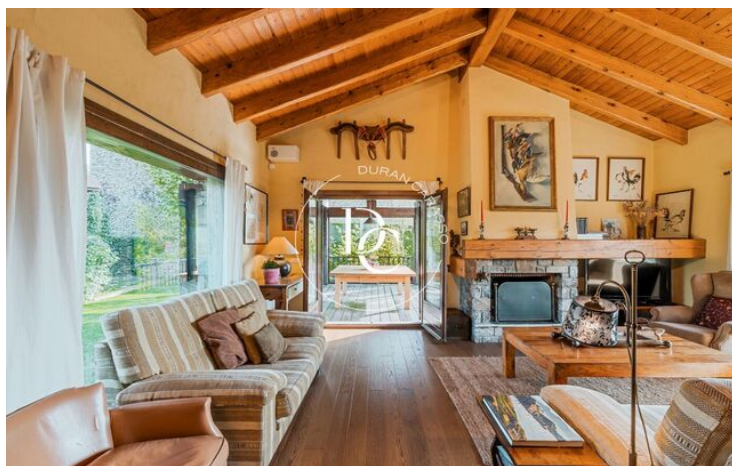

Bellver de Cerdanya / La Cerdanya

Casa unifamiliar a zona residencial a la falda de la muntanya i amb vistes al Pirineu Català.

Una parcel·la de 770m2 orientada al sud amb una preciosa casa d'estil rústic i ceretà i un ampli jardí.

Zona de dia a la planta principal amb grans finestrals i entrada de llum natural. Saló menjador amb una càlida xemeneia de pedra, un bany de cortesia i una cuina office de dimensions generoses amb rebost.

Totes les estances compten amb la seva pròpia sortida al jardí.

Una caseta de jardí de fusta destinada a sala d'art ressalta l'estampa de muntanya entranyable d'aquesta finca.

El garatge està tancat, amb accés directe a la casa i amb capacitat per a mínim dos vehicles.