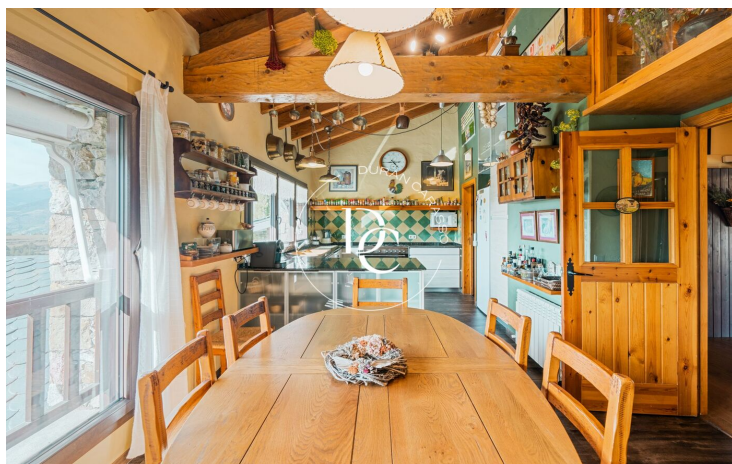

Les dades de cada immoble no són part d'una oferta o d'un contracte. No s'han de considerar exactes o factuais les declaracions fetes per Durán Carasso Grupo Inmobiliario, verbalment o per escrit, respecte de l'immoble, l'estat en què es troba o el valor del mateix. Les fotografies només mostren parts determinades de l'immoble tal com eren en el moment en què es van fer. Les dimensions, àrees i distàncies que es faciliten són només aproximades i han de ser comprovades pel client. Les imatges generades mitjançant ordinador són només una indicació del possible aspecte de l'immoble, i poden canviar en qualsevol moment. La informació sobre un immoble és susceptible de canviar en qualsevol moment.

Contacta amb nosaltres si desitges tenir més informació o programar una visita.