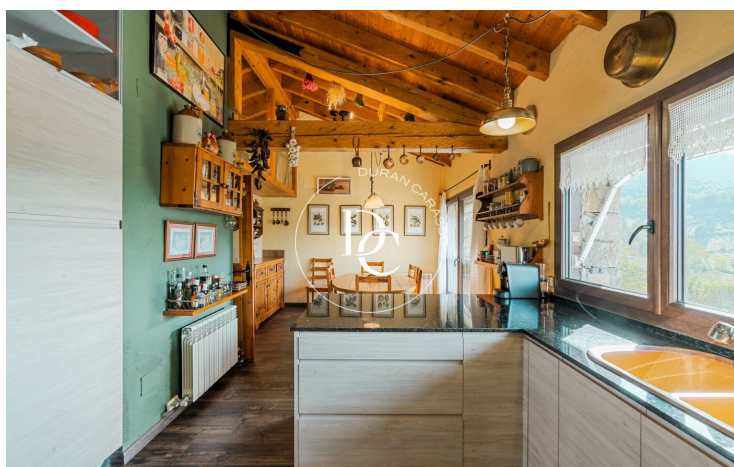

Les dades de cada immoble no són part d'una oferta o d'un contracte. No s'han de considerar exactes o factuais les declaracions fetes per Durán Carasso Grupo Inmobiliario, verbalment o per escrit, respecte de l'immoble, l'estat en què es troba o el valor del mateix. Les fotografies només mostren parts determinades de l'immoble tal com eren en el moment en què es van fer. Les dimensions, àrees i distàncies que es faciliten són només aproximades i han de ser comprovades pel client. Les imatges generades mitjançant ordinador són només una indicació del possible aspecte de l'immoble, i poden canviar en qualsevol moment. La informació sobre un immoble és susceptible de canviar en qualsevol moment.

Contacta amb nosaltres si desitges tenir més informació o programar una visita.