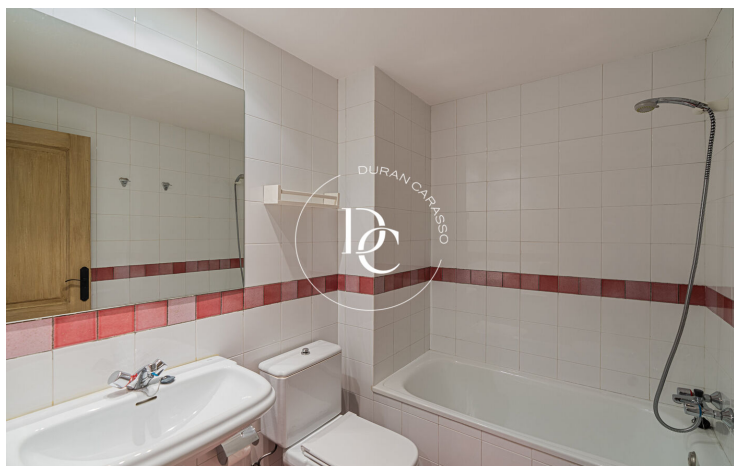

Les dades de cada immoble no són part d'una oferta o d'un contracte. No s'han de considerar exactes o factuais les declaracions fetes per Durán Carasso Grupo Inmobiliario, verbalment o per escrit, respecte de l'immoble, l'estat en què es troba o el valor del mateix. Les fotografies només mostren parts determinades de l'immoble tal com eren en el moment en què es van fer. Les dimensions, àrees i distàncies que es faciliten són només aproximades i han de ser comprovades pel client. Les imatges generades mitjançant ordinador són només una indicació del possible aspecte de l'immoble, i poden canviar en qualsevol moment. La informació sobre un immoble és susceptible de canviar en qualsevol moment.

Contacta amb nosaltres si desitges tenir més informació o programar una visita.