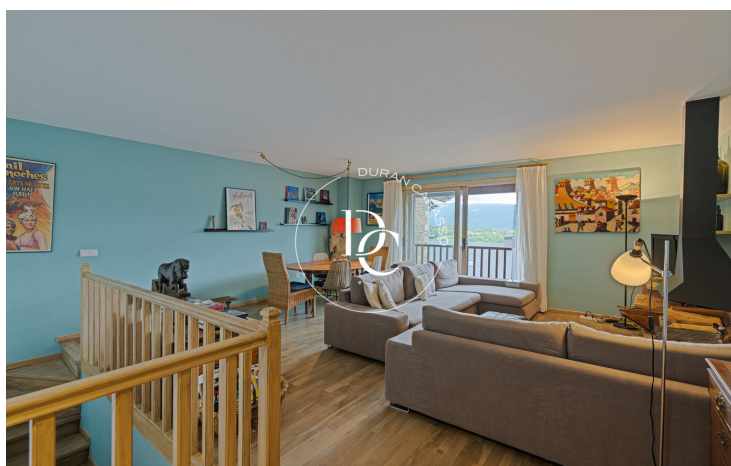

Les dades de cada immoble no són part d'una oferta o d'un contracte. No s'han de considerar exactes o factuais les declaracions fetes per Durán Carasso Grupo Inmobiliario, verbalment o per escrit, respecte de l'immoble, l'estat en què es troba o el valor del mateix. Les fotografies només mostren parts determinades de l'immoble tal com eren en el moment en què es van fer. Les dimensions, àrees i distàncies que es faciliten són només aproximades i han de ser comprovades pel client. Les imatges generades mitjançant ordinador són només una indicació del possible aspecte de l'immoble, i poden canviar en qualsevol moment. La informació sobre un immoble és susceptible de canviar en qualsevol moment.

Contacta amb nosaltres si desitges tenir més informació o programar una visita.