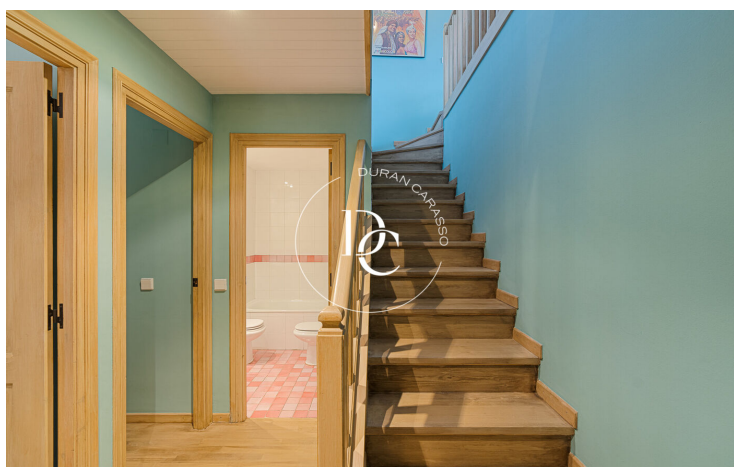

Les dades de cada immoble no són part d'una oferta o d'un contracte. No s'han de considerar exactes o factuais les declaracions fetes per Durán Carasso Grupo Inmobiliario, verbalment o per escrit, respecte de l'immoble, l'estat en què es troba o el valor del mateix. Les fotografies només mostren parts determinades de l'immoble tal com eren en el moment en què es van fer. Les dimensions, àrees i distàncies que es faciliten són només aproximades i han de ser comprovades pel client. Les imatges generades mitjançant ordinador són només una indicació del possible aspecte de l'immoble, i poden canviar en qualsevol moment. La informació sobre un immoble és susceptible de canviar en qualsevol moment.

Contacta amb nosaltres si desitges tenir més informació o programar una visita.