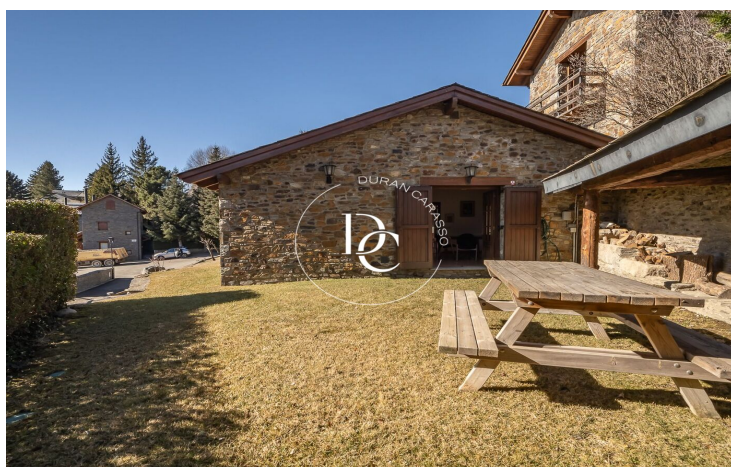

Les dades de cada immoble no són part d'una oferta o d'un contracte. No s'han de considerar exactes o factuais les declaracions fetes per Durán Carasso Grupo Inmobiliario, verbalment o per escrit, respecte de l'immoble, l'estat en què es troba o el valor del mateix. Les fotografies només mostren parts determinades de l'immoble tal com eren en el moment en què es van fer. Les dimensions, àrees i distàncies que es faciliten són només aproximades i han de ser comprovades pel client. Les imatges generades mitjançant ordinador són només una indicació del possible aspecte de l'immoble, i poden canviar en qualsevol moment. La informació sobre un immoble és susceptible de canviar en qualsevol moment.

Contacta amb nosaltres si desitges tenir més informació o programar una visita.