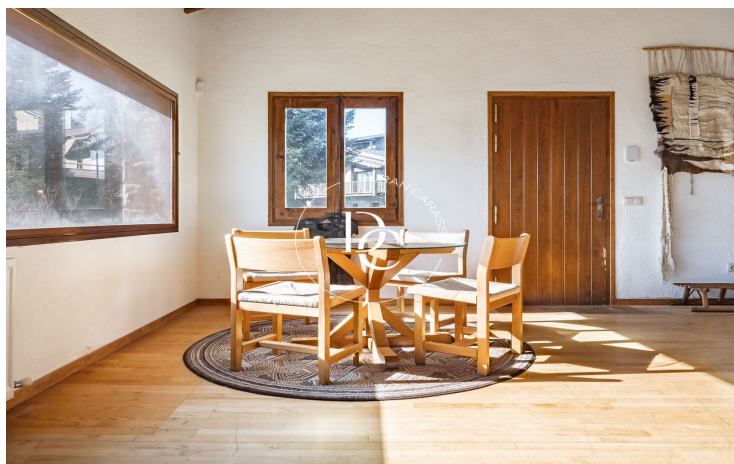

Les dades de cada immoble no són part d'una oferta o d'un contracte. No s'han de considerar exactes o factuais les declaracions fetes per Durán Carasso Grupo Inmobiliario, verbalment o per escrit, respecte de l'immoble, l'estat en què es troba o el valor del mateix. Les fotografies només mostren parts determinades de l'immoble tal com eren en el moment en què es van fer. Les dimensions, àrees i distàncies que es faciliten són només aproximades i han de ser comprovades pel client. Les imatges generades mitjançant ordinador són només una indicació del possible aspecte de l'immoble, i poden canviar en qualsevol moment. La informació sobre un immoble és susceptible de canviar en qualsevol moment.

Contacta amb nosaltres si desitges tenir més informació o programar una visita.