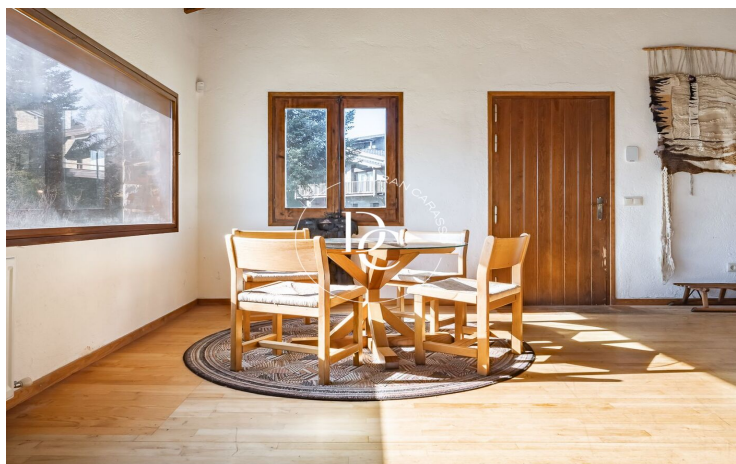

Les dades de cada immoble no són part d'una oferta o d'un contracte. No s'han de considerar exactes o factuais les declaracions fetes per Durán Carasso Grupo Inmobiliario, verbalment o per escrit, respecte de l'immoble, l'estat en què es troba o el valor del mateix. Les fotografies només mostren parts determinades de l'immoble tal com eren en el moment en què es van fer. Les dimensions, àrees i distàncies que es faciliten són només aproximades i han de ser comprovades pel client. Les imatges generades mitjançant ordinador són només una indicació del possible aspecte de l'immoble, i poden canviar en qualsevol moment. La informació sobre un immoble és susceptible de canviar en qualsevol moment.

Contacta amb nosaltres si desitges tenir més informació o programar una visita.