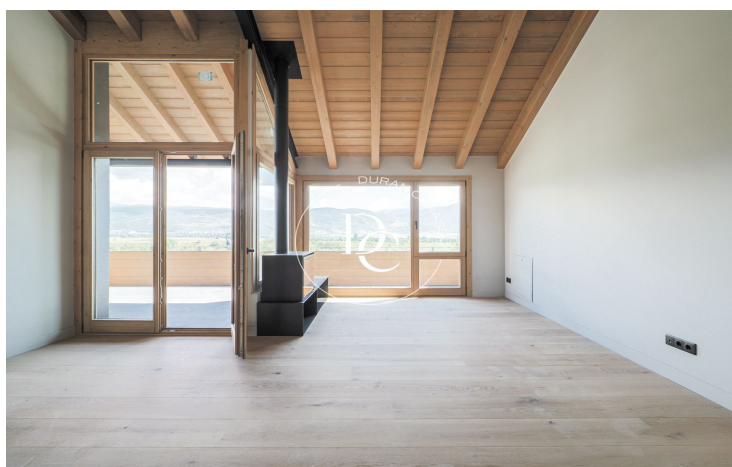

Les dades de cada immoble no són part d'una oferta o d'un contracte. No s'han de considerar exactes o factuais les declaracions fetes per Durán Carasso Grupo Inmobiliario, verbalment o per escrit, respecte de l'immoble, l'estat en què es troba o el valor del mateix. Les fotografies només mostren parts determinades de l'immoble tal com eren en el moment en què es van fer. Les dimensions, àrees i distàncies que es faciliten són només aproximades i han de ser comprovades pel client. Les imatges generades mitjançant ordinador són només una indicació del possible aspecte de l'immoble, i poden canviar en qualsevol moment. La informació sobre un immoble és susceptible de canviar en qualsevol moment.

Contacta amb nosaltres si desitges tenir més informació o programar una visita.