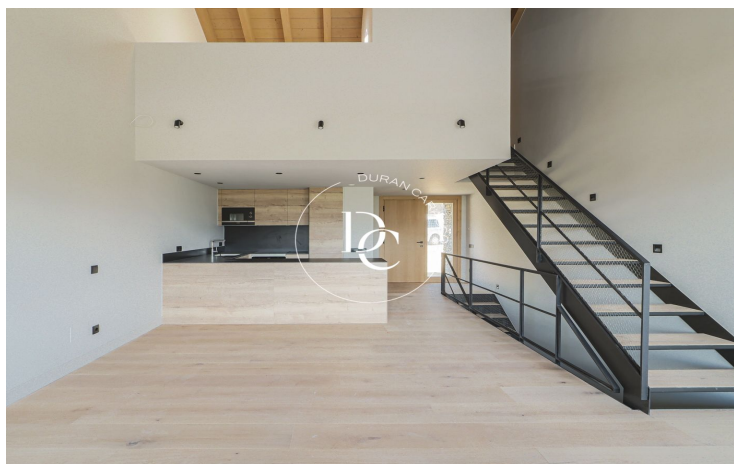

Les dades de cada immoble no són part d'una oferta o d'un contracte. No s'han de considerar exactes o factuais les declaracions fetes per Durán Carasso Grupo Inmobiliario, verbalment o per escrit, respecte de l'immoble, l'estat en què es troba o el valor del mateix. Les fotografies només mostren parts determinades de l'immoble tal com eren en el moment en què es van fer. Les dimensions, àrees i distàncies que es faciliten són només aproximades i han de ser comprovades pel client. Les imatges generades mitjançant ordinador són només una indicació del possible aspecte de l'immoble, i poden canviar en qualsevol moment. La informació sobre un immoble és susceptible de canviar en qualsevol moment.

Contacta amb nosaltres si desitges tenir més informació o programar una visita.