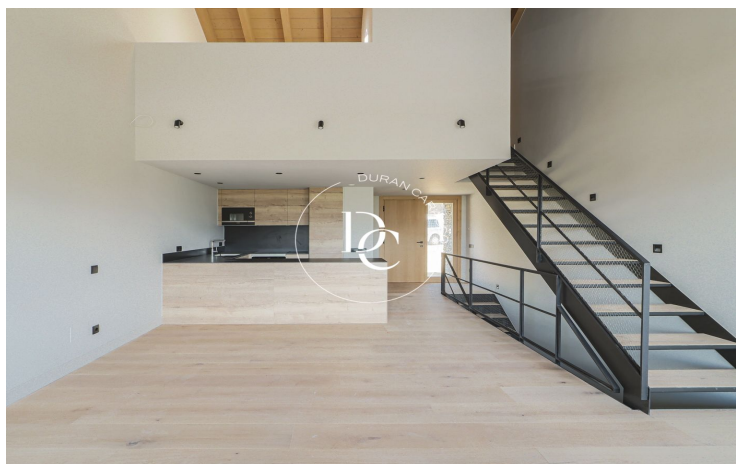

Les dades de cada immoble no són part d'una oferta o d'un contracte. No s'han de considerar exactes o factuais les declaracions fetes per Durán Carasso Grupo Inmobiliario, verbalment o per escrit, respecte de l'immoble, l'estat en què es troba o el valor del mateix. Les fotografies només mostren parts determinades de l'immoble tal com eren en el moment en què es van fer. Les dimensions, àrees i distàncies que es faciliten són només aproximades i han de ser comprovades pel client. Les imatges generades mitjançant ordinador són només una indicació del possible aspecte de l'immoble, i poden canviar en qualsevol moment. La informació sobre un immoble és susceptible de canviar en qualsevol moment.

Contacta amb nosaltres si desitges tenir més informació o programar una visita.