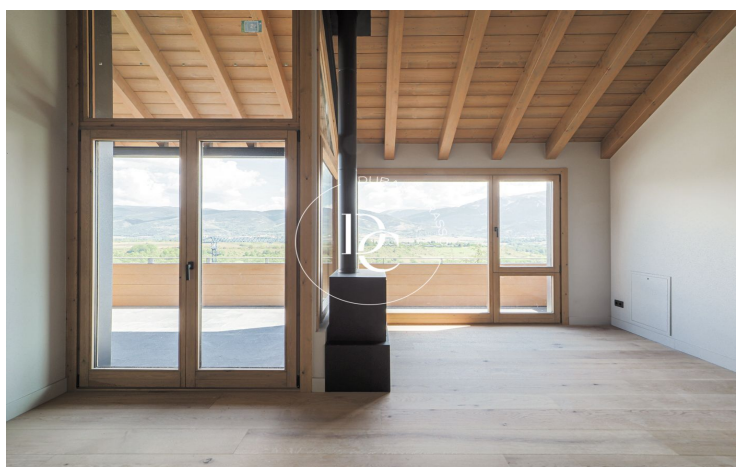

Les dades de cada immoble no són part d'una oferta o d'un contracte. No s'han de considerar exactes o factuais les declaracions fetes per Durán Carasso Grupo Inmobiliario, verbalment o per escrit, respecte de l'immoble, l'estat en què es troba o el valor del mateix. Les fotografies només mostren parts determinades de l'immoble tal com eren en el moment en què es van fer. Les dimensions, àrees i distàncies que es faciliten són només aproximades i han de ser comprovades pel client. Les imatges generades mitjançant ordinador són només una indicació del possible aspecte de l'immoble, i poden canviar en qualsevol moment. La informació sobre un immoble és susceptible de canviar en qualsevol moment.

Contacta amb nosaltres si desitges tenir més informació o programar una visita.