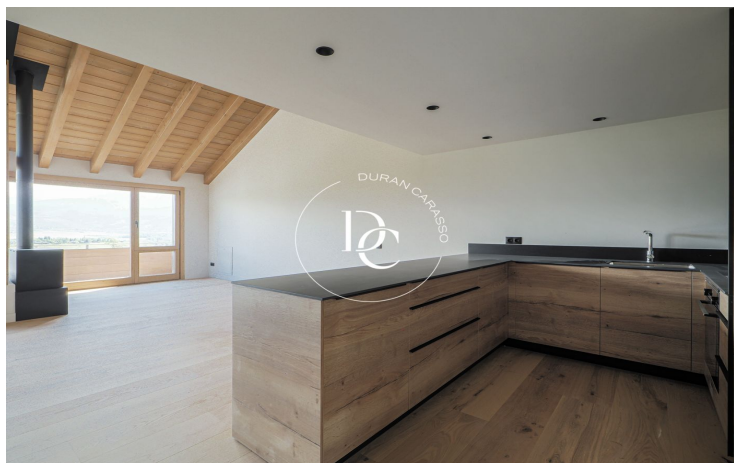

Les dades de cada immoble no són part d'una oferta o d'un contracte. No s'han de considerar exactes o factuais les declaracions fetes per Durán Carasso Grupo Inmobiliario, verbalment o per escrit, respecte de l'immoble, l'estat en què es troba o el valor del mateix. Les fotografies només mostren parts determinades de l'immoble tal com eren en el moment en què es van fer. Les dimensions, àrees i distàncies que es faciliten són només aproximades i han de ser comprovades pel client. Les imatges generades mitjançant ordinador són només una indicació del possible aspecte de l'immoble, i poden canviar en qualsevol moment. La informació sobre un immoble és susceptible de canviar en qualsevol moment.

Contacta amb nosaltres si desitges tenir més informació o programar una visita.