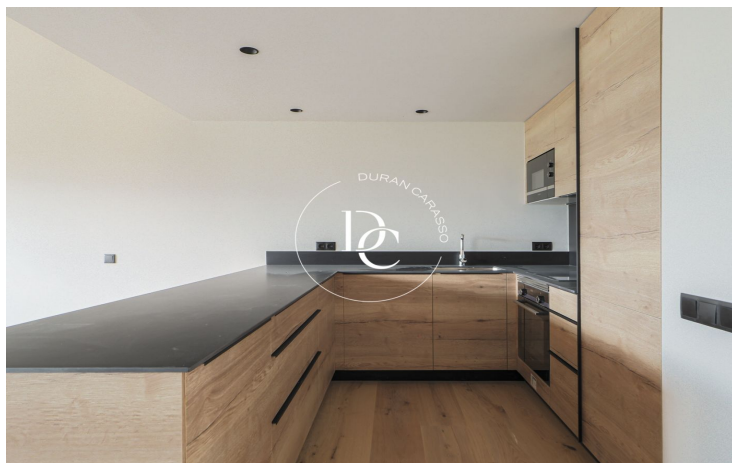

Les dades de cada immoble no són part d'una oferta o d'un contracte. No s'han de considerar exactes o factuais les declaracions fetes per Durán Carasso Grupo Inmobiliario, verbalment o per escrit, respecte de l'immoble, l'estat en què es troba o el valor del mateix. Les fotografies només mostren parts determinades de l'immoble tal com eren en el moment en què es van fer. Les dimensions, àrees i distàncies que es faciliten són només aproximades i han de ser comprovades pel client. Les imatges generades mitjançant ordinador són només una indicació del possible aspecte de l'immoble, i poden canviar en qualsevol moment. La informació sobre un immoble és susceptible de canviar en qualsevol moment.

Contacta amb nosaltres si desitges tenir més informació o programar una visita.