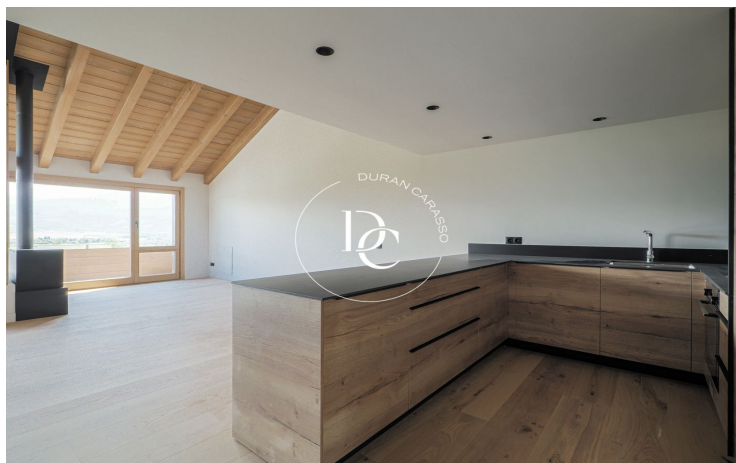

Les dades de cada immoble no són part d'una oferta o d'un contracte. No s'han de considerar exactes o factuais les declaracions fetes per Durán Carasso Grupo Inmobiliario, verbalment o per escrit, respecte de l'immoble, l'estat en què es troba o el valor del mateix. Les fotografies només mostren parts determinades de l'immoble tal com eren en el moment en què es van fer. Les dimensions, àrees i distàncies que es faciliten són només aproximades i han de ser comprovades pel client. Les imatges generades mitjançant ordinador són només una indicació del possible aspecte de l'immoble, i poden canviar en qualsevol moment. La informació sobre un immoble és susceptible de canviar en qualsevol moment.

Contacta amb nosaltres si desitges tenir més informació o programar una visita.