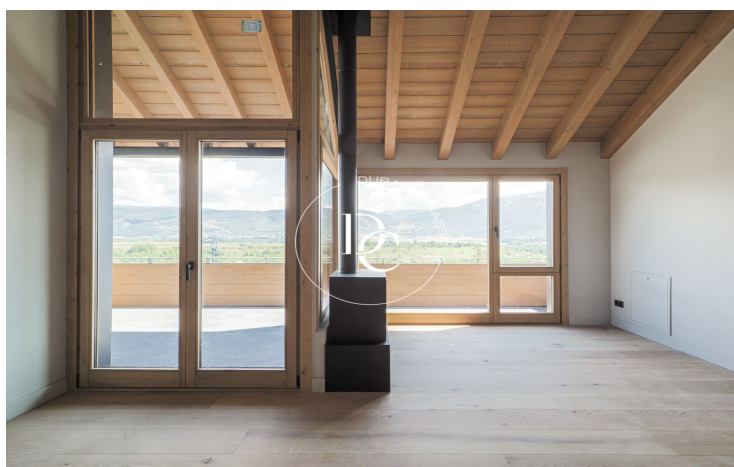

Les dades de cada immoble no són part d'una oferta o d'un contracte. No s'han de considerar exactes o factuais les declaracions fetes per Durán Carasso Grupo Inmobiliario, verbalment o per escrit, respecte de l'immoble, l'estat en què es troba o el valor del mateix. Les fotografies només mostren parts determinades de l'immoble tal com eren en el moment en què es van fer. Les dimensions, àrees i distàncies que es faciliten són només aproximades i han de ser comprovades pel client. Les imatges generades mitjançant ordinador són només una indicació del possible aspecte de l'immoble, i poden canviar en qualsevol moment. La informació sobre un immoble és susceptible de canviar en qualsevol moment.

Contacta amb nosaltres si desitges tenir més informació o programar una visita.