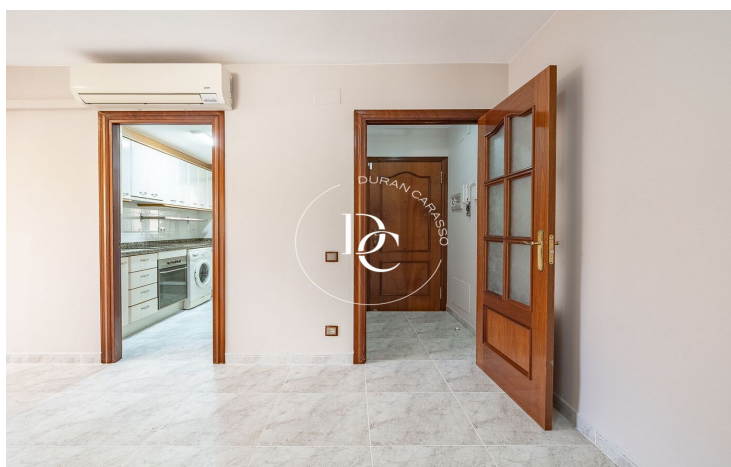

Les dades de cada immoble no són part d'una oferta o d'un contracte. No s'han de considerar exactes o factuais les declaracions fetes per Durán Carasso Grupo Inmobiliario, verbalment o per escrit, respecte de l'immoble, l'estat en què es troba o el valor del mateix. Les fotografies només mostren parts determinades de l'immoble tal com eren en el moment en què es van fer. Les dimensions, àrees i distàncies que es faciliten són només aproximades i han de ser comprovades pel client. Les imatges generades mitjançant ordinador són només una indicació del possible aspecte de l'immoble, i poden canviar en qualsevol moment. La informació sobre un immoble és susceptible de canviar en qualsevol moment.

Contacta amb nosaltres si desitges tenir més informació o programar una visita.