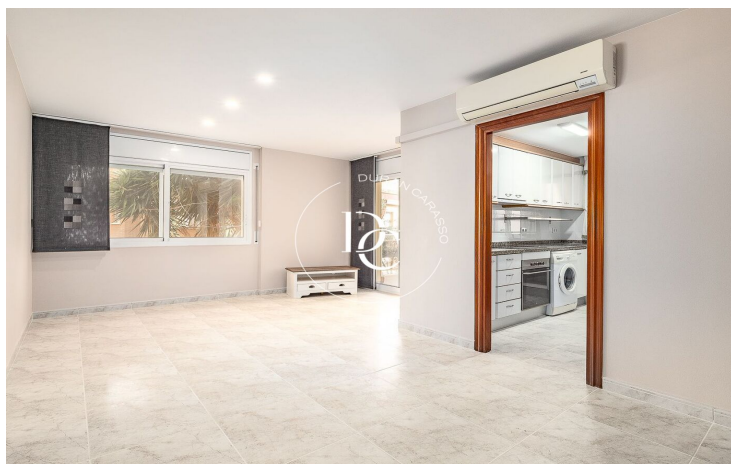

Les dades de cada immoble no són part d'una oferta o d'un contracte. No s'han de considerar exactes o factuais les declaracions fetes per Durán Carasso Grupo Inmobiliario, verbalment o per escrit, respecte de l'immoble, l'estat en què es troba o el valor del mateix. Les fotografies només mostren parts determinades de l'immoble tal com eren en el moment en què es van fer. Les dimensions, àrees i distàncies que es faciliten són només aproximades i han de ser comprovades pel client. Les imatges generades mitjançant ordinador són només una indicació del possible aspecte de l'immoble, i poden canviar en qualsevol moment. La informació sobre un immoble és susceptible de canviar en qualsevol moment.

Contacta amb nosaltres si desitges tenir més informació o programar una visita.