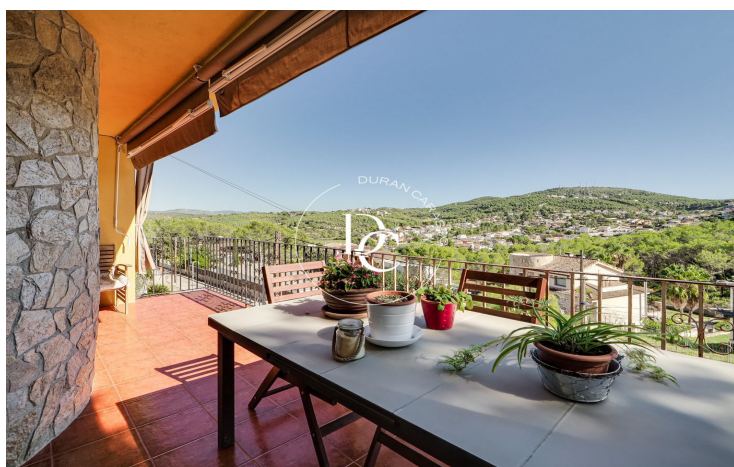

Les dades de cada immoble no són part d'una oferta o d'un contracte. No s'han de considerar exactes o factuais les declaracions fetes per Durán Carasso Grupo Inmobiliario, verbalment o per escrit, respecte de l'immoble, l'estat en què es troba o el valor del mateix. Les fotografies només mostren parts determinades de l'immoble tal com eren en el moment en què es van fer. Les dimensions, àrees i distàncies que es faciliten són només aproximades i han de ser comprovades pel client. Les imatges generades mitjançant ordinador són només una indicació del possible aspecte de l'immoble, i poden canviar en qualsevol moment. La informació sobre un immoble és susceptible de canviar en qualsevol moment.

Contacta amb nosaltres si desitges tenir més informació o programar una visita.