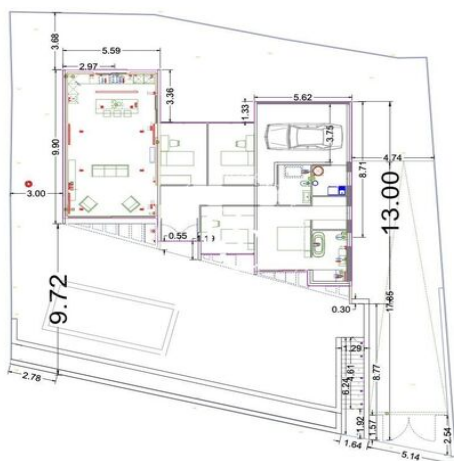

Les dades de cada immoble no són part d'una oferta o d'un contracte. No s'han de considerar exactes o factuais les declaracions fetes per Durán Carasso Grupo Inmobiliario, verbalment o per escrit, respecte de l'immoble, l'estat en què es troba o el valor del mateix. Les fotografies només mostren parts determinades de l'immoble tal com eren en el moment en què es van fer. Les dimensions, àrees i distàncies que es faciliten són només aproximades i han de ser comprovades pel client. Les imatges generades mitjançant ordinador són només una indicació del possible aspecte de l'immoble, i poden canviar en qualsevol moment. La informació sobre un immoble és susceptible de canviar en qualsevol moment.

Contacta amb nosaltres si desitges tenir més informació o programar una visita.