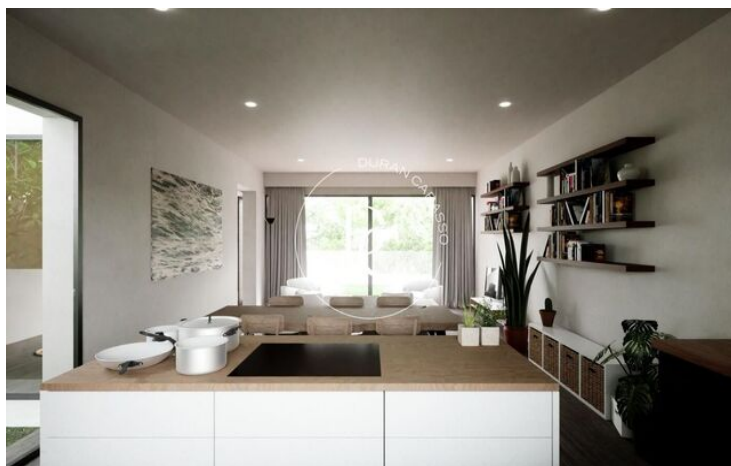

Les dades de cada immoble no són part d'una oferta o d'un contracte. No s'han de considerar exactes o factuais les declaracions fetes per Durán Carasso Grupo Inmobiliario, verbalment o per escrit, respecte de l'immoble, l'estat en què es troba o el valor del mateix. Les fotografies només mostren parts determinades de l'immoble tal com eren en el moment en què es van fer. Les dimensions, àrees i distàncies que es faciliten són només aproximades i han de ser comprovades pel client. Les imatges generades mitjançant ordinador són només una indicació del possible aspecte de l'immoble, i poden canviar en qualsevol moment. La informació sobre un immoble és susceptible de canviar en qualsevol moment.

Contacta amb nosaltres si desitges tenir més informació o programar una visita.