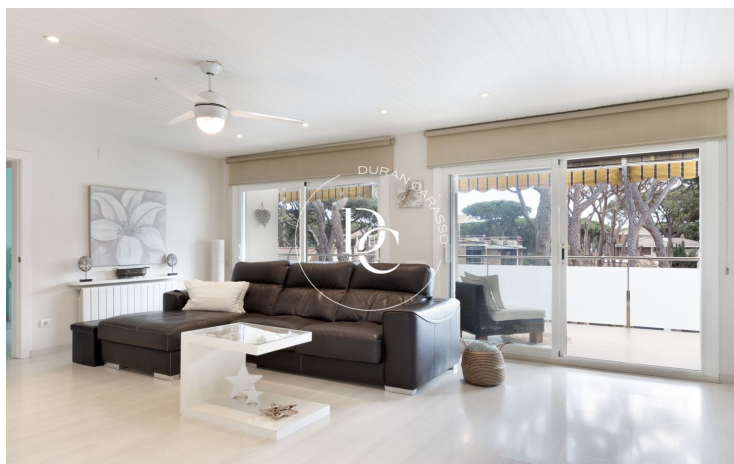

## Castelldefels / Baix Llobregat

Amb una ubicació privilegiada, a 200 metres de la platja ens trobem aquest pis reformat de 180m2 dotat d'àmplies i diàfanes estances. Des de l'entrada del pis s'accedeix a l'ampli saló menjador amb sortida a una gran terrassa amb vistes a la zona comunitària. Al costat del saló, es troba una cuina independent, completament equipada. El pis compta a més amb quatre àmplies i lluminoses habitacions dobles, i dues cambres de bany complets. L'habitació principal dóna a una terrassa coberta amb zona de vestidor i bany en suite. El pis disposa de calefacció, tres places de pàrquing, a més d'una excel·lent zona comunitària amb jardí i una gran piscina.