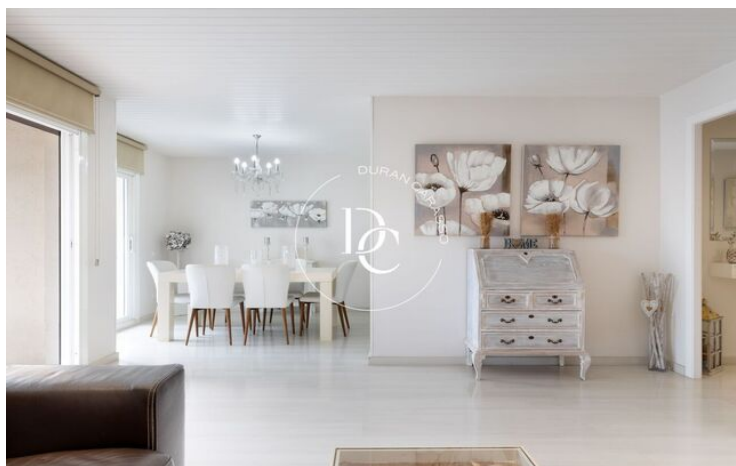

## Castelldefels / Baix Llobregat

Amb una ubicació privilegiada, a 200 metres de la platja ens trobem aquest pis reformat de 180m2 dotat d'àmplies i diàfanes estances. Des de l'entrada del pis s'accedeix a l'ampli saló menjador amb sortida a una gran terrassa amb vistes a la zona comunitària. Al costat del saló, es troba una cuina independent, completament equipada. El pis compta a més amb quatre àmplies i lluminoses habitacions dobles, i dues cambres de bany complets. L'habitació principal dóna a una terrassa coberta amb zona de vestidor i bany en suite. El pis disposa de calefacció, tres places de pàrquing, a més d'una excel·lent zona comunitària amb jardí i una gran piscina.