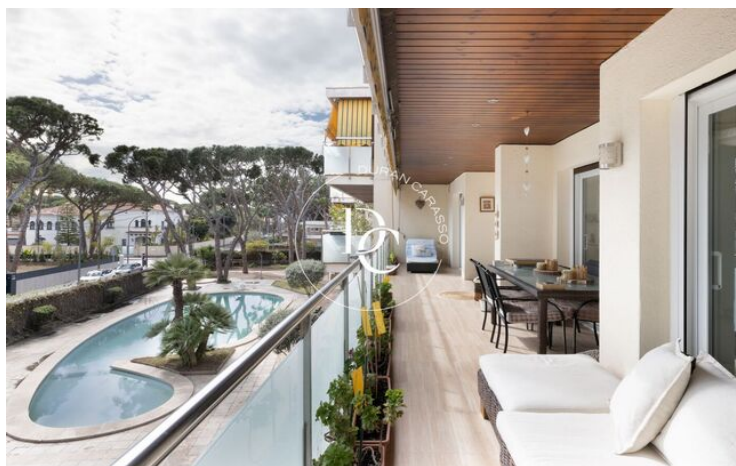

## PIS DE 201 M2 AMB VISTES EN VENDA A CASTELLDEFELS

Castelldefels / Baix Llobregat

<b>Preu</b>	<b>950.000 €</b>	✓ Calefacció	✓ Vistes
Superfície	201 m <sup>2</sup>	✓ Jardí	✓ Ascensor
Habitacions	4	✓ Parking	✓ Exterior
Bany	2	✓ Piscina comunitària	
Classificació energètica	Pendent		
Classificació d'emissions	Pendent		
Any de construcció	1968		

## Castelldefels / Baix Llobregat

Amb una ubicació privilegiada, a 200 metres de la platja ens trobem aquest pis reformat de 180m2 dotat d'àmplies i diàfanes estances. Des de l'entrada del pis s'accedeix a l'ampli saló menjador amb sortida a una gran terrassa amb vistes a la zona comunitària. Al costat del saló, es troba una cuina independent, completament equipada. El pis compta a més amb quatre àmplies i lluminoses habitacions dobles, i dues cambres de bany complets. L'habitació principal dóna a una terrassa coberta amb zona de vestidor i bany en suite. El pis disposa de calefacció, tres places de pàrquing, a més d'una excel·lent zona comunitària amb jardí i una gran piscina.