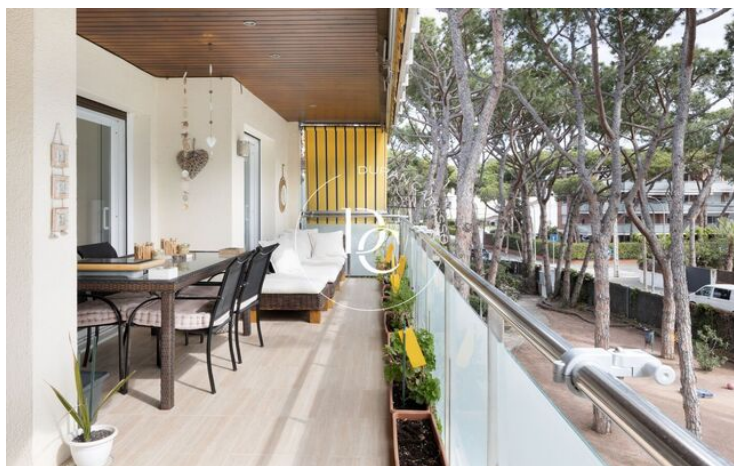

## Castelldefels / Baix Llobregat

Amb una ubicació privilegiada, a 200 metres de la platja ens trobem aquest pis reformat de 180m2 dotat d'àmplies i diàfanes estances. Des de l'entrada del pis s'accedeix a l'ampli saló menjador amb sortida a una gran terrassa amb vistes a la zona comunitària. Al costat del saló, es troba una cuina independent, completament equipada. El pis compta a més amb quatre àmplies i lluminoses habitacions dobles, i dues cambres de bany complets. L'habitació principal dóna a una terrassa coberta amb zona de vestidor i bany en suite. El pis disposa de calefacció, tres places de pàrquing, a més d'una excel·lent zona comunitària amb jardí i una gran piscina.