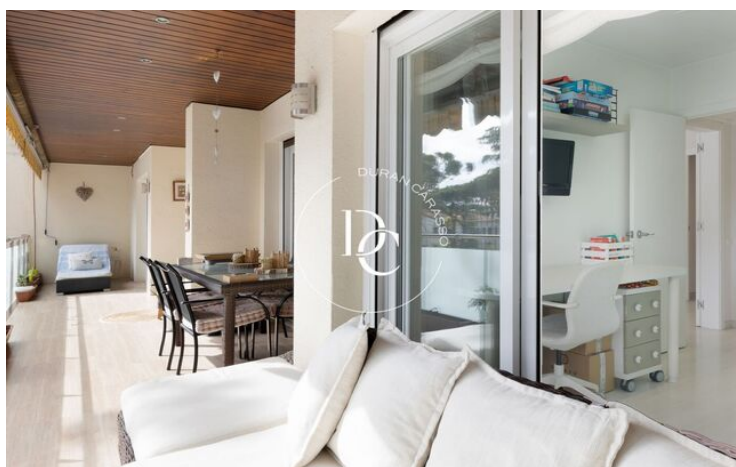

## Castelldefels / Baix Llobregat

Amb una ubicació privilegiada, a 200 metres de la platja ens trobem aquest pis reformat de 180m2 dotat d'àmplies i diàfanes estances. Des de l'entrada del pis s'accedeix a l'ampli saló menjador amb sortida a una gran terrassa amb vistes a la zona comunitària. Al costat del saló, es troba una cuina independent, completament equipada. El pis compta a més amb quatre àmplies i lluminoses habitacions dobles, i dues cambres de bany complets. L'habitació principal dóna a una terrassa coberta amb zona de vestidor i bany en suite. El pis disposa de calefacció, tres places de pàrquing, a més d'una excel·lent zona comunitària amb jardí i una gran piscina.