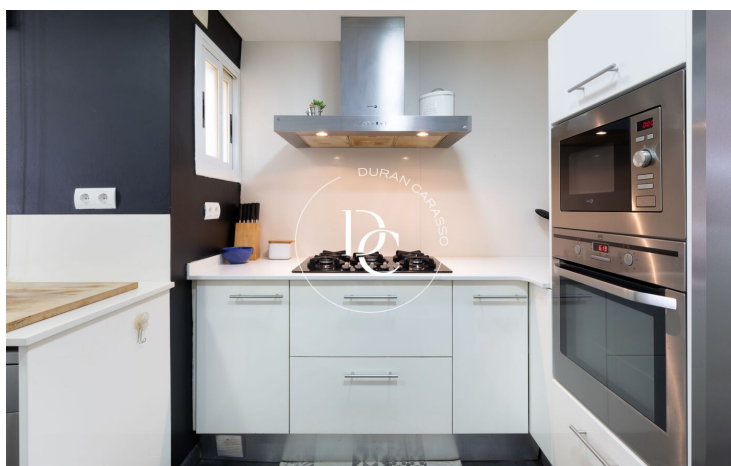

## Castelldefels / Baix Llobregat

Amb una ubicació privilegiada, a 200 metres de la platja ens trobem aquest pis reformat de 180m2 dotat d'àmplies i diàfanes estances. Des de l'entrada del pis s'accedeix a l'ampli saló menjador amb sortida a una gran terrassa amb vistes a la zona comunitària. Al costat del saló, es troba una cuina independent, completament equipada. El pis compta a més amb quatre àmplies i lluminoses habitacions dobles, i dues cambres de bany complets. L'habitació principal dóna a una terrassa coberta amb zona de vestidor i bany en suite. El pis disposa de calefacció, tres places de pàrquing, a més d'una excel·lent zona comunitària amb jardí i una gran piscina.