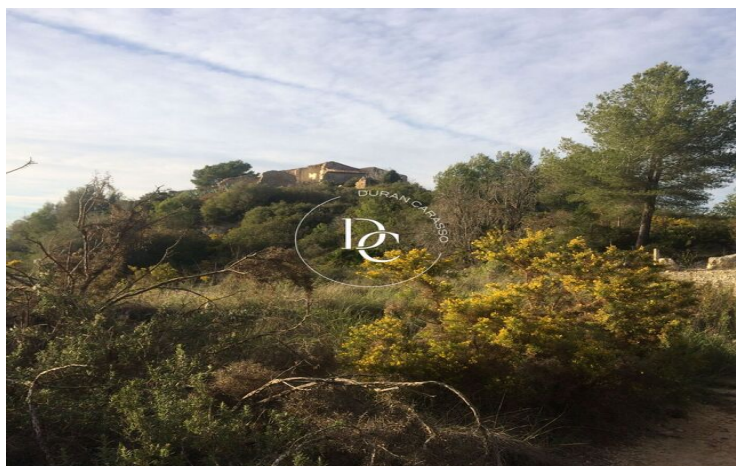

Ubicada en la prestigiosa zona del Alt Penedès, cerca de Sitges y Barcelona, esta propiedad única de 439 hectáreas es una verdadera joya rústica, esperando ser descubierta. Entre viñedos inscritos en las Denominaciones de Origen del Cava y Cataluña y un coto de caza privado, este lugar ofrece una combinación exclusiva de naturaleza y privacidad.

Imagina una Masía Catalogada, en ruinas, con el potencial de ser transformada en tu residencia soñada o un retiro de turismo rural, todo ello mientras disfrutas de vistas panorámicas al mar y al paisaje natural que solo el Mediterráneo puede ofrecer.

Esta propiedad no solo es un hogar, sino un portal a una vida de aventuras y tranquilidad, donde la caza sostenible y la agricultura ecológica conviven en perfecta armonía con el entorno. Con accesos fáciles por las principales autopistas, el equilibrio entre aislamiento y accesibilidad nunca ha sido tan tentador.

Las pistas forestales están en muy buen estado pues las conserva el Parque y la mayor parte de la finca tiene el acceso rodado privado (para uso de la propiedad y de la vigilància del Parque).

Te invitamos a explorar este lugar de ensueño donde cada amanecer promete ser tan impresionante como el anochecer. Contacta con nosotros para descubrir más sobre este rincón secreto de Cataluña y para programar tu visita privada. No dejes pasar la oportunidad de hacer de esta maravilla tu nuevo hogar o proyecto.