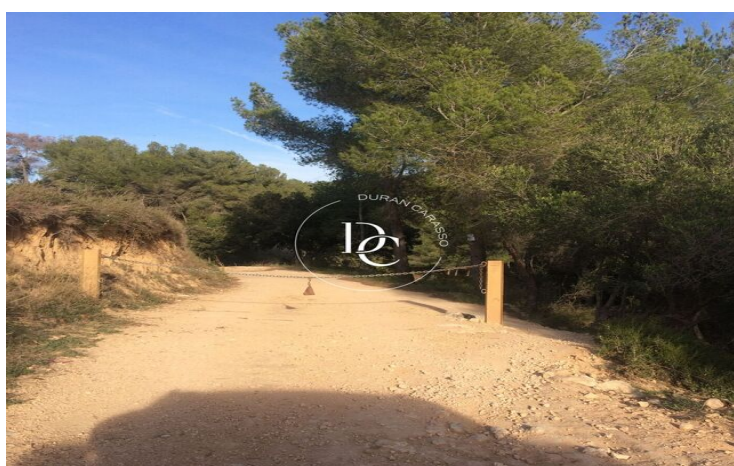

## Castellet i la Gornal / Alt Penedès

Ubicada en la prestigiosa zona del Alt Penedès, cerca de Sitges y Barcelona, esta propiedad única de 439 hectáreas es una verdadera joya rústica, esperando ser descubierta. Entre viñedos inscritos en las Denominaciones de Origen del Cava y Cataluña y un coto de caza privado, este lugar ofrece una combinación exclusiva de naturaleza y privacidad.

Imagina una Masía Catalogada, en ruinas, con el potencial de ser transformada en tu residencia soñada o un retiro de turismo rural, todo ello mientras disfrutas de vistas panorámicas al mar y al paisaje natural que solo el Mediterráneo puede ofrecer.

Esta propiedad no solo es un hogar, sino un portal a una vida de aventuras y tranquilidad, donde la caza sostenible y la agricultura ecológica conviven en perfecta armonía con el entorno. Con accesos fáciles por las principales autopistas, el equilibrio entre aislamiento y accesibilidad nunca ha sido tan tentador.

Las pistas forestales están en muy buen estado pues las conserva el Parque y la mayor parte de la finca tiene el acceso rodado privado (para uso de la propiedad y de la vigilància del Parque).

Te invitamos a explorar este lugar de ensueño donde cada amanecer promete ser tan impresionante como el anochecer. Contacta con nosotros para descubrir más sobre este rincón secreto de Cataluña y para programar tu visita privada. No dejes pasar la oportunidad de hacer de esta maravilla tu nuevo hogar o proyecto.