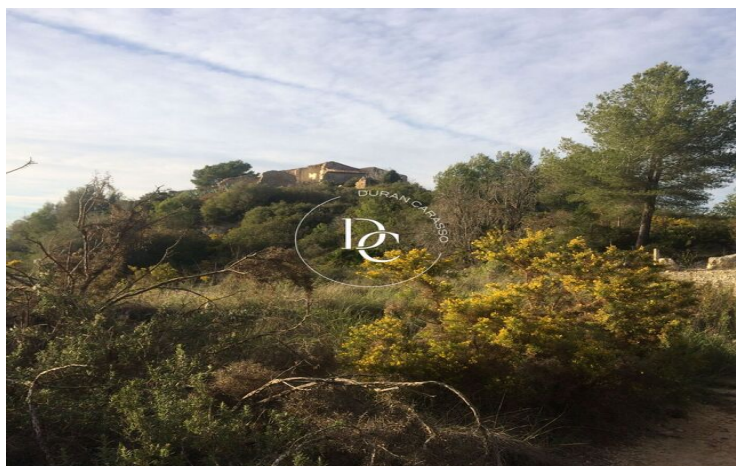

## Castellet i la Gornal / Alt Penedès

Ubicada en la prestigiosa zona del Alt Penedès, cerca de Sitges y Barcelona, esta propiedad única de 439 hectáreas es una verdadera joya rústica, esperando ser descubierta. Entre viñedos inscritos en las Denominaciones de Origen del Cava y Cataluña y un coto de caza privado, este lugar ofrece una combinación exclusiva de naturaleza y privacidad.

Imagina una Masía Catalogada, en ruinas, con el potencial de ser transformada en tu residencia soñada o un retiro de turismo rural, todo ello mientras disfrutas de vistas panorámicas al mar y al paisaje natural que solo el Mediterráneo puede ofrecer.

Esta propiedad no solo es un hogar, sino un portal a una vida de aventuras y tranquilidad, donde la caza sostenible y la agricultura ecológica conviven en perfecta armonía con el entorno. Con accesos fáciles por las principales autopistas, el equilibrio entre aislamiento y accesibilidad nunca ha sido tan tentador.

Las pistas forestales están en muy buen estado pues las conserva el Parque y la mayor parte de la finca tiene el acceso rodado privado (para uso de la propiedad y de la vigilància del Parque).

Te invitamos a explorar este lugar de ensueño donde cada amanecer promete ser tan impresionante como el anochecer. Contacta con nosotros para descubrir más sobre este rincón secreto de Cataluña y para programar tu visita privada. No dejes pasar la oportunidad de hacer de esta maravilla tu nuevo hogar o proyecto.