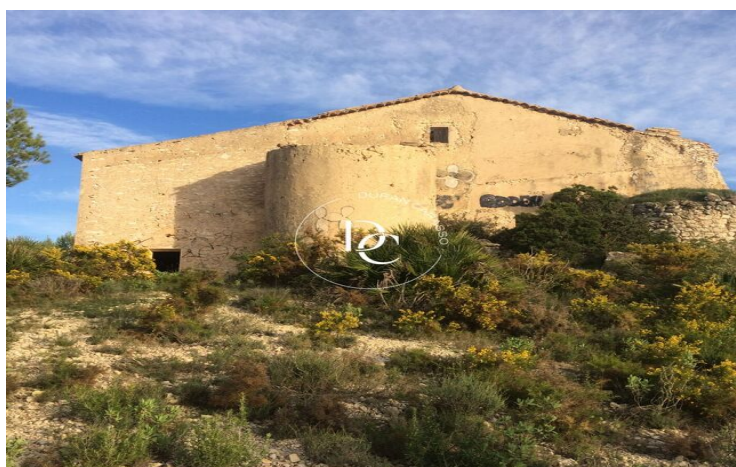

## Castellet i la Gornal / Alt Penedès

Ubicada en la prestigiosa zona del Alt Penedès, cerca de Sitges y Barcelona, esta propiedad única de 439 hectáreas es una verdadera joya rústica, esperando ser descubierta. Entre viñedos inscritos en las Denominaciones de Origen del Cava y Cataluña y un coto de caza privado, este lugar ofrece una combinación exclusiva de naturaleza y privacidad.

Imagina una Masía Catalogada, en ruinas, con el potencial de ser transformada en tu residencia soñada o un retiro de turismo rural, todo ello mientras disfrutas de vistas panorámicas al mar y al paisaje natural que solo el Mediterráneo puede ofrecer.

Esta propiedad no solo es un hogar, sino un portal a una vida de aventuras y tranquilidad, donde la caza sostenible y la agricultura ecológica conviven en perfecta armonía con el entorno. Con accesos fáciles por las principales autopistas, el equilibrio entre aislamiento y accesibilidad nunca ha sido tan tentador.

Las pistas forestales están en muy buen estado pues las conserva el Parque y la mayor parte de la finca tiene el acceso rodado privado (para uso de la propiedad y de la vigilància del Parque).

Te invitamos a explorar este lugar de ensueño donde cada amanecer promete ser tan impresionante como el anochecer. Contacta con nosotros para descubrir más sobre este rincón secreto de Cataluña y para programar tu visita privada. No dejes pasar la oportunidad de hacer de esta maravilla tu nuevo hogar o proyecto.