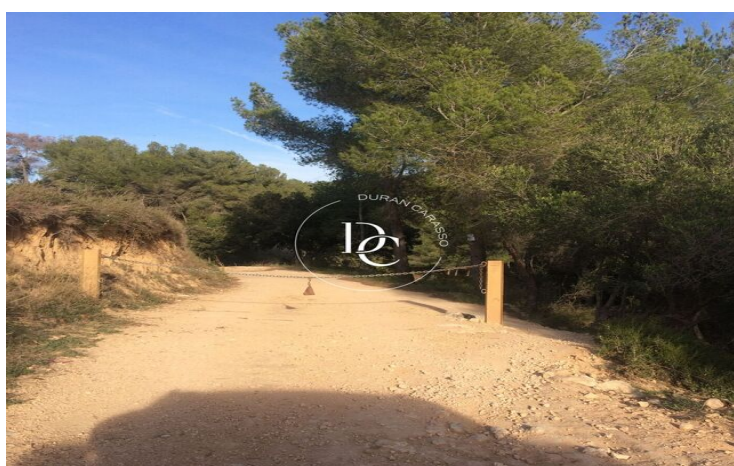

Ubicada en la prestigiosa zona del Alt Penedès, cerca de Sitges y Barcelona, esta propiedad única de 439 hectáreas es una verdadera joya rústica, esperando ser descubierta. Entre viñedos inscritos en las Denominaciones de Origen del Cava y Cataluña y un coto de caza privado, este lugar ofrece una combinación exclusiva de naturaleza y privacidad.

Imagina una Masía Catalogada, en ruinas, con el potencial de ser transformada en tu residencia soñada o un retiro de turismo rural, todo ello mientras disfrutas de vistas panorámicas al mar y al paisaje natural que solo el Mediterráneo puede ofrecer.

Esta propiedad no solo es un hogar, sino un portal a una vida de aventuras y tranquilidad, donde la caza sostenible y la agricultura ecológica conviven en perfecta armonía con el entorno. Con accesos fáciles por las principales autopistas, el equilibrio entre aislamiento y accesibilidad nunca ha sido tan tentador.

Las pistas forestales están en muy buen estado pues las conserva el Parque y la mayor parte de la finca tiene el acceso rodado privado (para uso de la propiedad y de la vigilància del Parque).

Te invitamos a explorar este lugar de ensueño donde cada amanecer promete ser tan impresionante como el anochecer. Contacta con nosotros para descubrir más sobre este rincón secreto de Cataluña y para programar tu visita privada. No dejes pasar la oportunidad de hacer de esta maravilla tu nuevo hogar o proyecto.