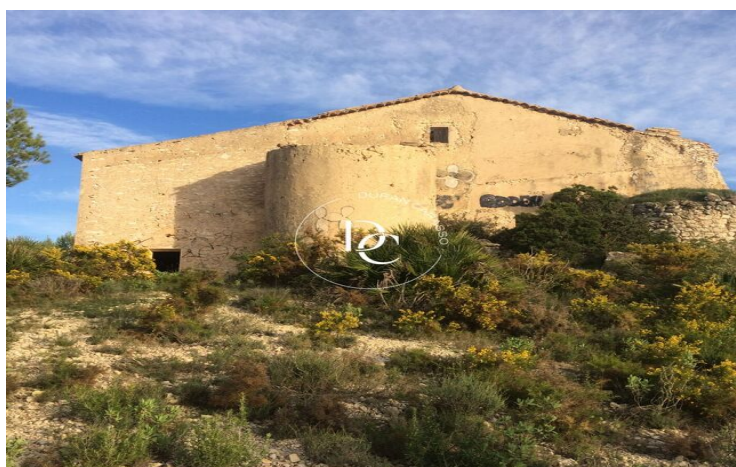

Ubicada en la prestigiosa zona del Alt Penedès, cerca de Sitges y Barcelona, esta propiedad única de 439 hectáreas es una verdadera joya rústica, esperando ser descubierta. Entre viñedos inscritos en las Denominaciones de Origen del Cava y Cataluña y un coto de caza privado, este lugar ofrece una combinación exclusiva de naturaleza y privacidad.

Imagina una Masía Catalogada, en ruinas, con el potencial de ser transformada en tu residencia soñada o un retiro de turismo rural, todo ello mientras disfrutas de vistas panorámicas al mar y al paisaje natural que solo el Mediterráneo puede ofrecer.

Esta propiedad no solo es un hogar, sino un portal a una vida de aventuras y tranquilidad, donde la caza sostenible y la agricultura ecológica conviven en perfecta armonía con el entorno. Con accesos fáciles por las principales autopistas, el equilibrio entre aislamiento y accesibilidad nunca ha sido tan tentador.

Las pistas forestales están en muy buen estado pues las conserva el Parque y la mayor parte de la finca tiene el acceso rodado privado (para uso de la propiedad y de la vigilància del Parque).

Te invitamos a explorar este lugar de ensueño donde cada amanecer promete ser tan impresionante como el anochecer. Contacta con nosotros para descubrir más sobre este rincón secreto de Cataluña y para programar tu visita privada. No dejes pasar la oportunidad de hacer de esta maravilla tu nuevo hogar o proyecto.