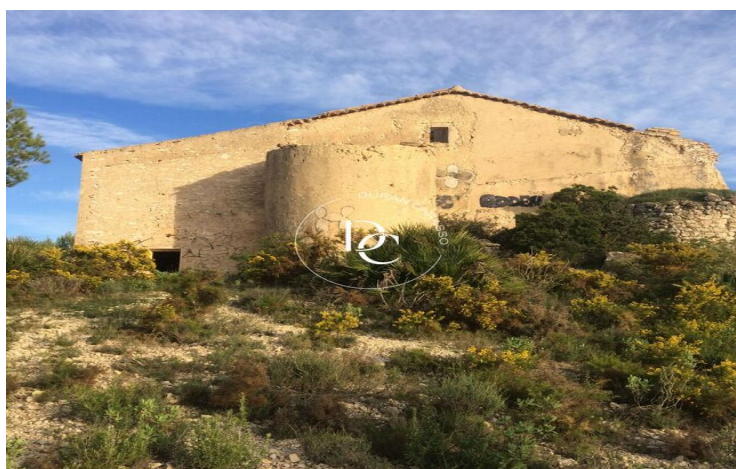

Ubicada en la prestigiosa zona del Alt Penedès, cerca de Sitges y Barcelona, esta propiedad única de 439 hectáreas es una verdadera joya rústica, esperando ser descubierta. Entre viñedos inscritos en las Denominaciones de Origen del Cava y Cataluña y un coto de caza privado, este lugar ofrece una combinación exclusiva de naturaleza y privacidad.

Imagina una Masía Catalogada, en ruinas, con el potencial de ser transformada en tu residencia soñada o un retiro de turismo rural, todo ello mientras disfrutas de vistas panorámicas al mar y al paisaje natural que solo el Mediterráneo puede ofrecer.

Esta propiedad no solo es un hogar, sino un portal a una vida de aventuras y tranquilidad, donde la caza sostenible y la agricultura ecológica conviven en perfecta armonía con el entorno. Con accesos fáciles por las principales autopistas, el equilibrio entre aislamiento y accesibilidad nunca ha sido tan tentador.

Las pistas forestales están en muy buen estado pues las conserva el Parque y la mayor parte de la finca tiene el acceso rodado privado (para uso de la propiedad y de la vigilància del Parque).

Te invitamos a explorar este lugar de ensueño donde cada amanecer promete ser tan impresionante como el anochecer. Contacta con nosotros para descubrir más sobre este rincón secreto de Cataluña y para programar tu visita privada. No dejes pasar la oportunidad de hacer de esta maravilla tu nuevo hogar o proyecto.