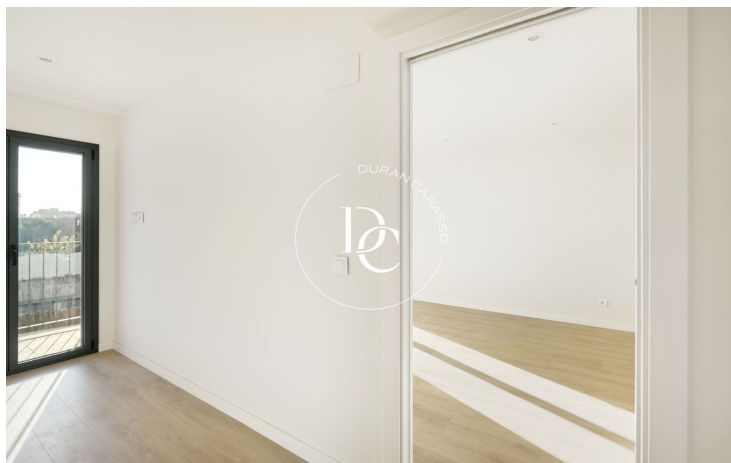

Les dades de cada immoble no són part d'una oferta o d'un contracte. No s'han de considerar exactes o factuais les declaracions fetes per Durán Carasso Grupo Inmobiliario, verbalment o per escrit, respecte de l'immoble, l'estat en què es troba o el valor del mateix. Les fotografies només mostren parts determinades de l'immoble tal com eren en el moment en què es van fer. Les dimensions, àrees i distàncies que es faciliten són només aproximades i han de ser comprovades pel client. Les imatges generades mitjançant ordinador són només una indicació del possible aspecte de l'immoble, i poden canviar en qualsevol moment. La informació sobre un immoble és susceptible de canviar en qualsevol moment.

Contacta amb nosaltres si desitges tenir més informació o programar una visita.