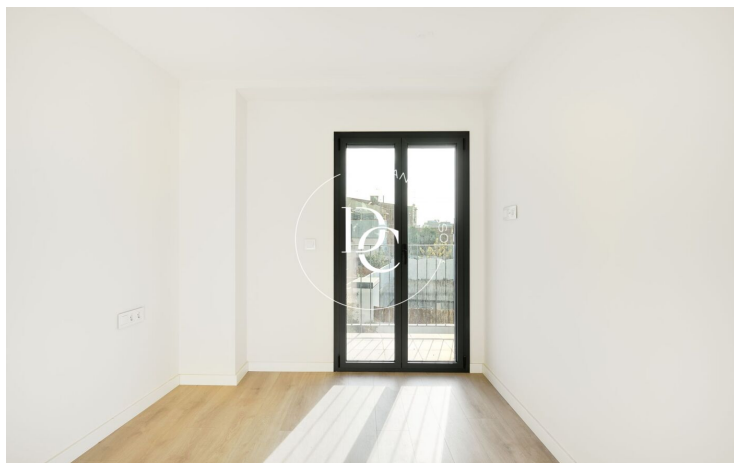

Les dades de cada immoble no són part d'una oferta o d'un contracte. No s'han de considerar exactes o factuais les declaracions fetes per Durán Carasso Grupo Inmobiliario, verbalment o per escrit, respecte de l'immoble, l'estat en què es troba o el valor del mateix. Les fotografies només mostren parts determinades de l'immoble tal com eren en el moment en què es van fer. Les dimensions, àrees i distàncies que es faciliten són només aproximades i han de ser comprovades pel client. Les imatges generades mitjançant ordinador són només una indicació del possible aspecte de l'immoble, i poden canviar en qualsevol moment. La informació sobre un immoble és susceptible de canviar en qualsevol moment.

Contacta amb nosaltres si desitges tenir més informació o programar una visita.