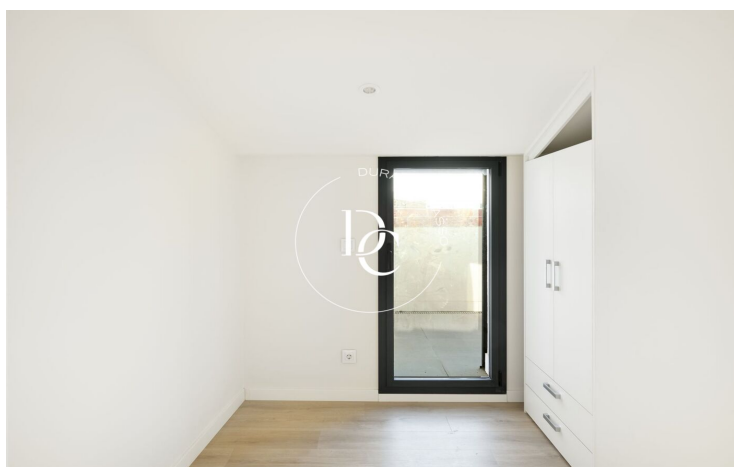

Les dades de cada immoble no són part d'una oferta o d'un contracte. No s'han de considerar exactes o factuais les declaracions fetes per Durán Carasso Grupo Inmobiliario, verbalment o per escrit, respecte de l'immoble, l'estat en què es troba o el valor del mateix. Les fotografies només mostren parts determinades de l'immoble tal com eren en el moment en què es van fer. Les dimensions, àrees i distàncies que es faciliten són només aproximades i han de ser comprovades pel client. Les imatges generades mitjançant ordinador són només una indicació del possible aspecte de l'immoble, i poden canviar en qualsevol moment. La informació sobre un immoble és susceptible de canviar en qualsevol moment.

Contacta amb nosaltres si desitges tenir més informació o programar una visita.