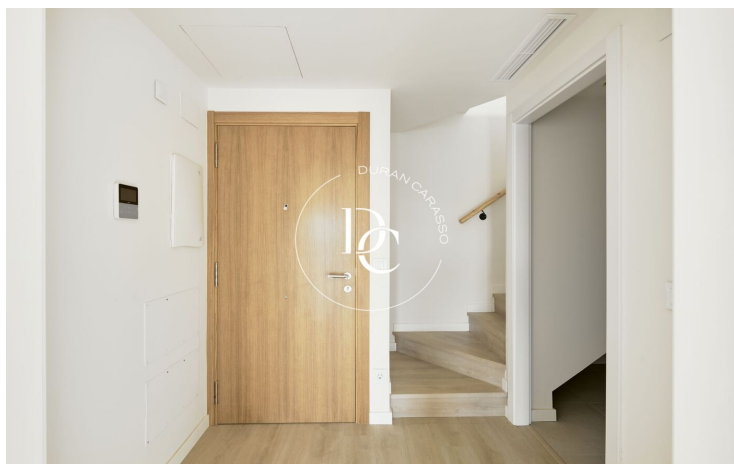

Les dades de cada immoble no són part d'una oferta o d'un contracte. No s'han de considerar exactes o factuais les declaracions fetes per Durán Carasso Grupo Inmobiliario, verbalment o per escrit, respecte de l'immoble, l'estat en què es troba o el valor del mateix. Les fotografies només mostren parts determinades de l'immoble tal com eren en el moment en què es van fer. Les dimensions, àrees i distàncies que es faciliten són només aproximades i han de ser comprovades pel client. Les imatges generades mitjançant ordinador són només una indicació del possible aspecte de l'immoble, i poden canviar en qualsevol moment. La informació sobre un immoble és susceptible de canviar en qualsevol moment.

Contacta amb nosaltres si desitges tenir més informació o programar una visita.