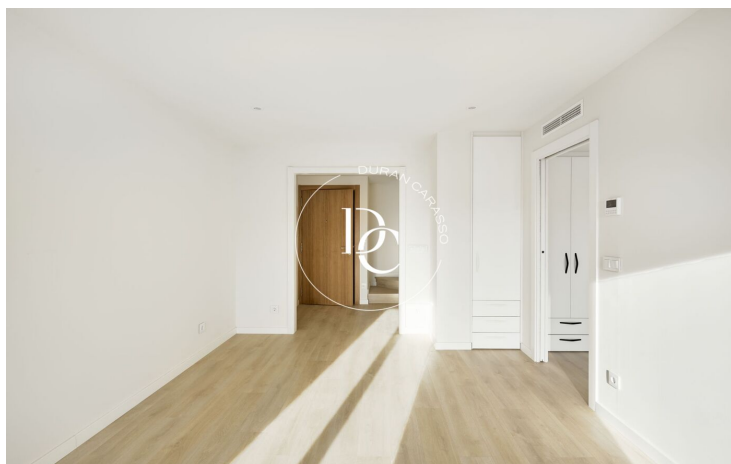

Les dades de cada immoble no són part d'una oferta o d'un contracte. No s'han de considerar exactes o factuais les declaracions fetes per Durán Carasso Grupo Inmobiliario, verbalment o per escrit, respecte de l'immoble, l'estat en què es troba o el valor del mateix. Les fotografies només mostren parts determinades de l'immoble tal com eren en el moment en què es van fer. Les dimensions, àrees i distàncies que es faciliten són només aproximades i han de ser comprovades pel client. Les imatges generades mitjançant ordinador són només una indicació del possible aspecte de l'immoble, i poden canviar en qualsevol moment. La informació sobre un immoble és susceptible de canviar en qualsevol moment.

Contacta amb nosaltres si desitges tenir més informació o programar una visita.