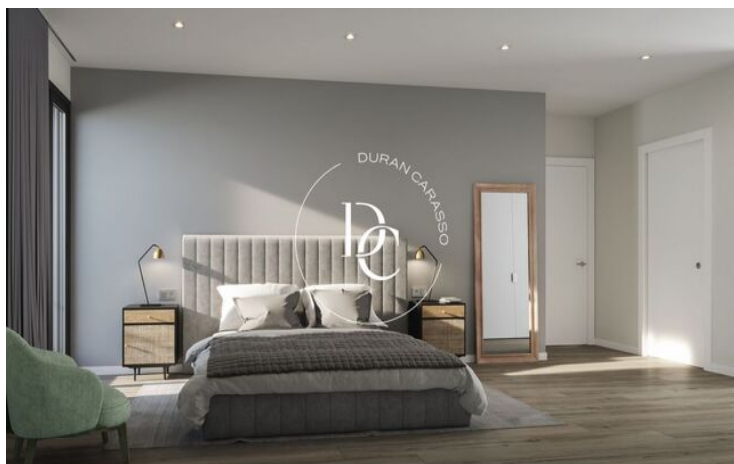

Les dades de cada immoble no són part d'una oferta o d'un contracte. No s'han de considerar exactes o factuais les declaracions fetes per Durán Carasso Grupo Inmobiliario, verbalment o per escrit, respecte de l'immoble, l'estat en què es troba o el valor del mateix. Les fotografies només mostren parts determinades de l'immoble tal com eren en el moment en què es van fer. Les dimensions, àrees i distàncies que es faciliten són només aproximades i han de ser comprovades pel client. Les imatges generades mitjançant ordinador són només una indicació del possible aspecte de l'immoble, i poden canviar en qualsevol moment. La informació sobre un immoble és susceptible de canviar en qualsevol moment.

Contacta amb nosaltres si desitges tenir més informació o programar una visita.