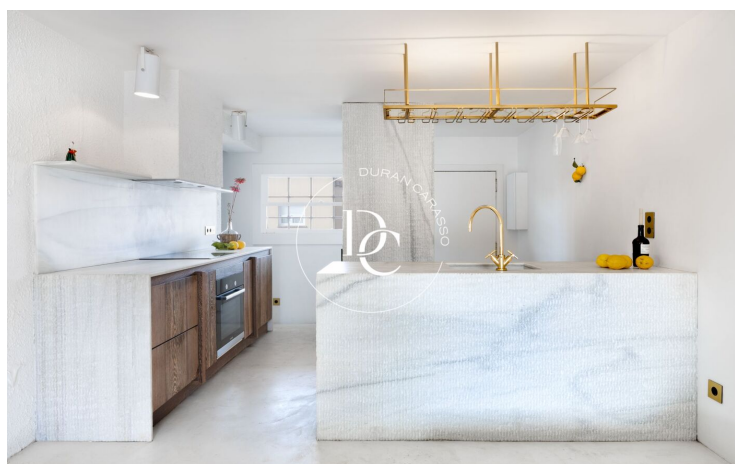

Les dades de cada immoble no són part d'una oferta o d'un contracte. No s'han de considerar exactes o factuais les declaracions fetes per Durán Carasso Grupo Inmobiliario, verbalment o per escrit, respecte de l'immoble, l'estat en què es troba o el valor del mateix. Les fotografies només mostren parts determinades de l'immoble tal com eren en el moment en què es van fer. Les dimensions, àrees i distàncies que es faciliten són només aproximades i han de ser comprovades pel client. Les imatges generades mitjançant ordinador són només una indicació del possible aspecte de l'immoble, i poden canviar en qualsevol moment. La informació sobre un immoble és susceptible de canviar en qualsevol moment.

Contacta amb nosaltres si desitges tenir més informació o programar una visita.