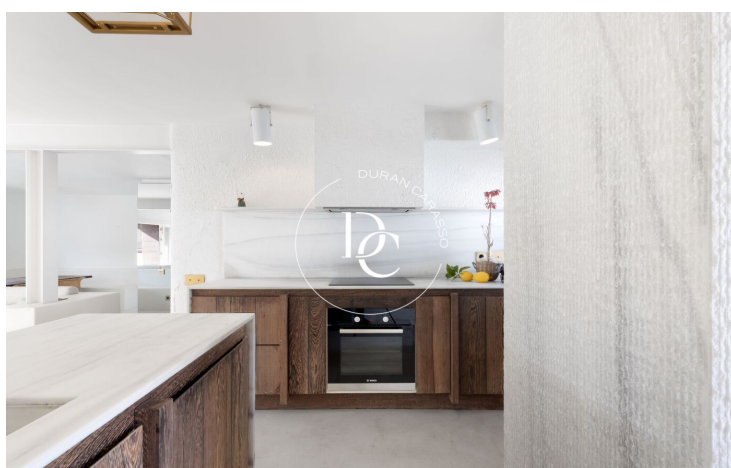

Les dades de cada immoble no són part d'una oferta o d'un contracte. No s'han de considerar exactes o factuais les declaracions fetes per Durán Carasso Grupo Inmobiliario, verbalment o per escrit, respecte de l'immoble, l'estat en què es troba o el valor del mateix. Les fotografies només mostren parts determinades de l'immoble tal com eren en el moment en què es van fer. Les dimensions, àrees i distàncies que es faciliten són només aproximades i han de ser comprovades pel client. Les imatges generades mitjançant ordinador són només una indicació del possible aspecte de l'immoble, i poden canviar en qualsevol moment. La informació sobre un immoble és susceptible de canviar en qualsevol moment.

Contacta amb nosaltres si desitges tenir més informació o programar una visita.