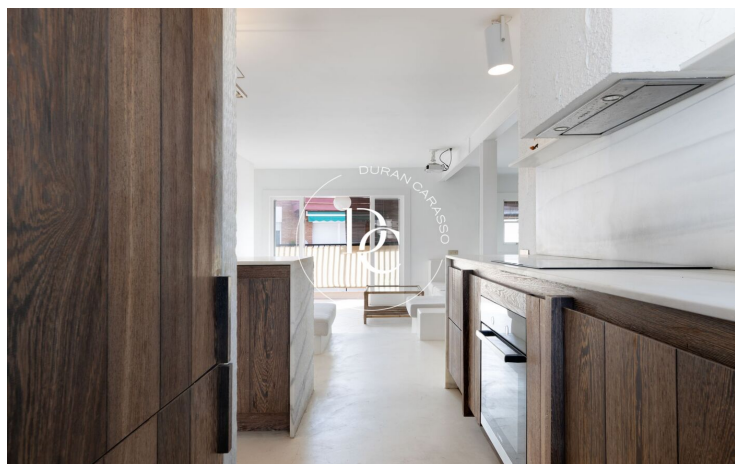

Les dades de cada immoble no són part d'una oferta o d'un contracte. No s'han de considerar exactes o factuais les declaracions fetes per Durán Carasso Grupo Inmobiliario, verbalment o per escrit, respecte de l'immoble, l'estat en què es troba o el valor del mateix. Les fotografies només mostren parts determinades de l'immoble tal com eren en el moment en què es van fer. Les dimensions, àrees i distàncies que es faciliten són només aproximades i han de ser comprovades pel client. Les imatges generades mitjançant ordinador són només una indicació del possible aspecte de l'immoble, i poden canviar en qualsevol moment. La informació sobre un immoble és susceptible de canviar en qualsevol moment.

Contacta amb nosaltres si desitges tenir més informació o programar una visita.