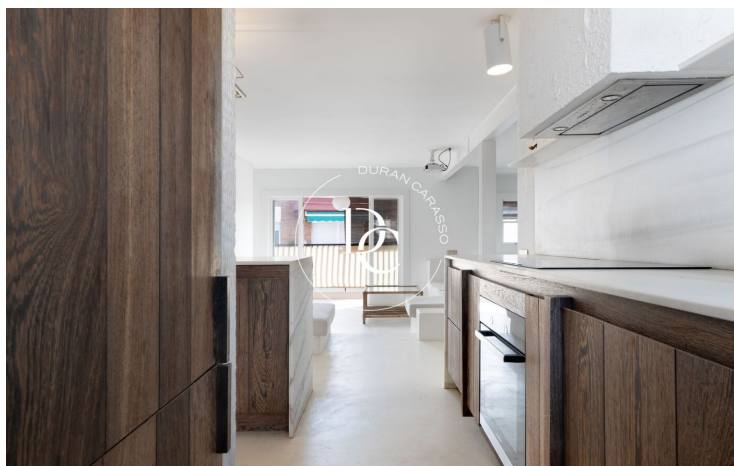

Les dades de cada immoble no són part d'una oferta o d'un contracte. No s'han de considerar exactes o factuais les declaracions fetes per Durán Carasso Grupo Inmobiliario, verbalment o per escrit, respecte de l'immoble, l'estat en què es troba o el valor del mateix. Les fotografies només mostren parts determinades de l'immoble tal com eren en el moment en què es van fer. Les dimensions, àrees i distàncies que es faciliten són només aproximades i han de ser comprovades pel client. Les imatges generades mitjançant ordinador són només una indicació del possible aspecte de l'immoble, i poden canviar en qualsevol moment. La informació sobre un immoble és susceptible de canviar en qualsevol moment.

Contacta amb nosaltres si desitges tenir més informació o programar una visita.