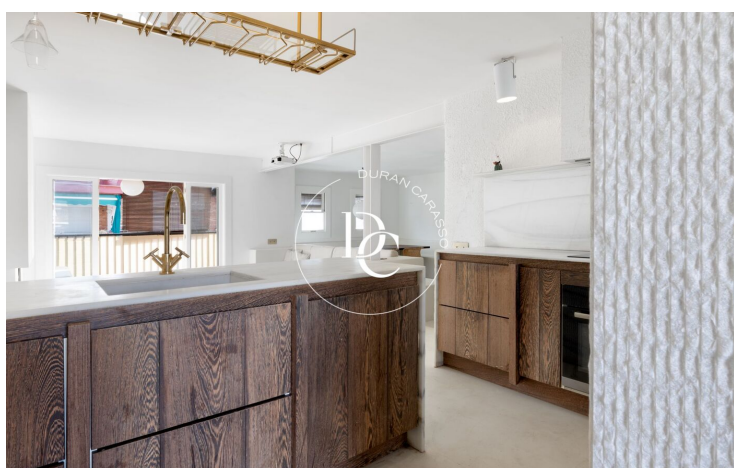

Les dades de cada immoble no són part d'una oferta o d'un contracte. No s'han de considerar exactes o factuais les declaracions fetes per Durán Carasso Grupo Inmobiliario, verbalment o per escrit, respecte de l'immoble, l'estat en què es troba o el valor del mateix. Les fotografies només mostren parts determinades de l'immoble tal com eren en el moment en què es van fer. Les dimensions, àrees i distàncies que es faciliten són només aproximades i han de ser comprovades pel client. Les imatges generades mitjançant ordinador són només una indicació del possible aspecte de l'immoble, i poden canviar en qualsevol moment. La informació sobre un immoble és susceptible de canviar en qualsevol moment.

Contacta amb nosaltres si desitges tenir més informació o programar una visita.