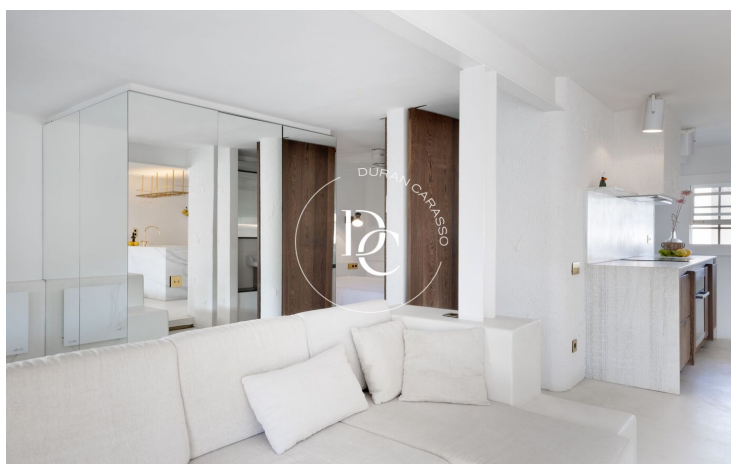

Les dades de cada immoble no són part d'una oferta o d'un contracte. No s'han de considerar exactes o factuais les declaracions fetes per Durán Carasso Grupo Inmobiliario, verbalment o per escrit, respecte de l'immoble, l'estat en què es troba o el valor del mateix. Les fotografies només mostren parts determinades de l'immoble tal com eren en el moment en què es van fer. Les dimensions, àrees i distàncies que es faciliten són només aproximades i han de ser comprovades pel client. Les imatges generades mitjançant ordinador són només una indicació del possible aspecte de l'immoble, i poden canviar en qualsevol moment. La informació sobre un immoble és susceptible de canviar en qualsevol moment.

Contacta amb nosaltres si desitges tenir més informació o programar una visita.