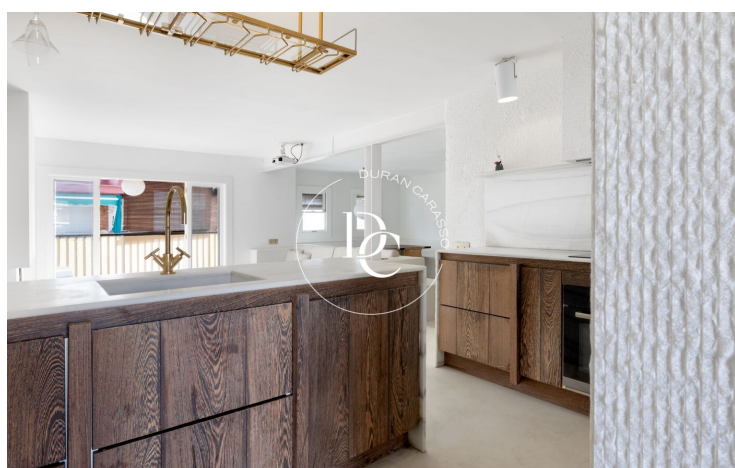

Les dades de cada immoble no són part d'una oferta o d'un contracte. No s'han de considerar exactes o factuais les declaracions fetes per Durán Carasso Grupo Inmobiliario, verbalment o per escrit, respecte de l'immoble, l'estat en què es troba o el valor del mateix. Les fotografies només mostren parts determinades de l'immoble tal com eren en el moment en què es van fer. Les dimensions, àrees i distàncies que es faciliten són només aproximades i han de ser comprovades pel client. Les imatges generades mitjançant ordinador són només una indicació del possible aspecte de l'immoble, i poden canviar en qualsevol moment. La informació sobre un immoble és susceptible de canviar en qualsevol moment.

Contacta amb nosaltres si desitges tenir més informació o programar una visita.