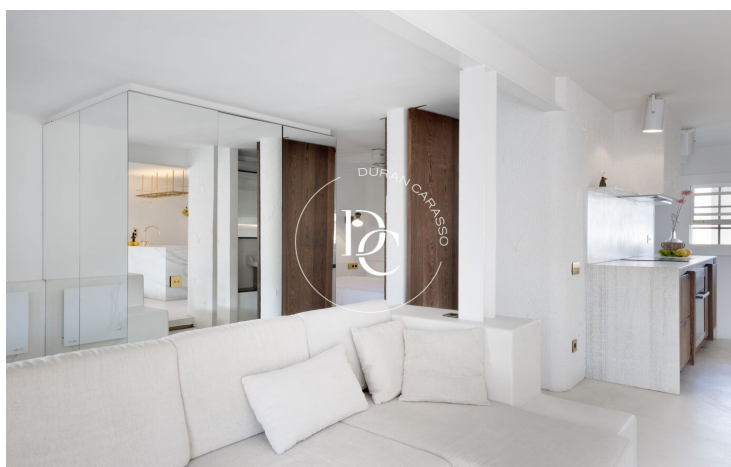

Les dades de cada immoble no són part d'una oferta o d'un contracte. No s'han de considerar exactes o factuais les declaracions fetes per Durán Carasso Grupo Inmobiliario, verbalment o per escrit, respecte de l'immoble, l'estat en què es troba o el valor del mateix. Les fotografies només mostren parts determinades de l'immoble tal com eren en el moment en què es van fer. Les dimensions, àrees i distàncies que es faciliten són només aproximades i han de ser comprovades pel client. Les imatges generades mitjançant ordinador són només una indicació del possible aspecte de l'immoble, i poden canviar en qualsevol moment. La informació sobre un immoble és susceptible de canviar en qualsevol moment.

Contacta amb nosaltres si desitges tenir més informació o programar una visita.