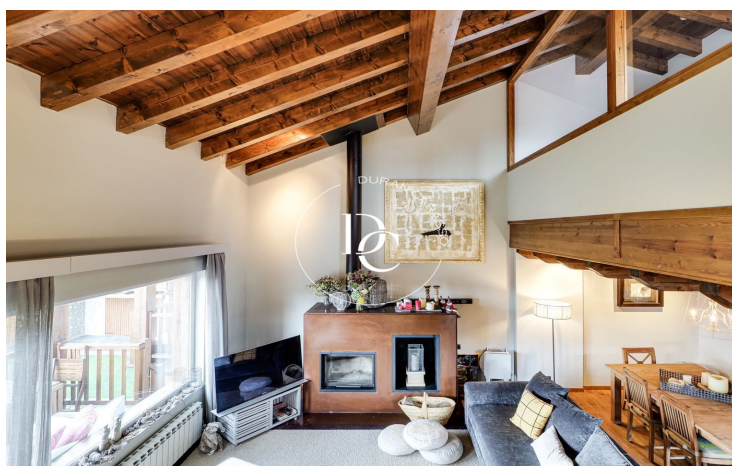

Les dades de cada immoble no són part d'una oferta o d'un contracte. No s'han de considerar exactes o factuais les declaracions fetes per Durán Carasso Grupo Inmobiliario, verbalment o per escrit, respecte de l'immoble, l'estat en què es troba o el valor del mateix. Les fotografies només mostren parts determinades de l'immoble tal com eren en el moment en què es van fer. Les dimensions, àrees i distàncies que es faciliten són només aproximades i han de ser comprovades pel client. Les imatges generades mitjançant ordinador són només una indicació del possible aspecte de l'immoble, i poden canviar en qualsevol moment. La informació sobre un immoble és susceptible de canviar en qualsevol moment.

Contacta amb nosaltres si desitges tenir més informació o programar una visita.