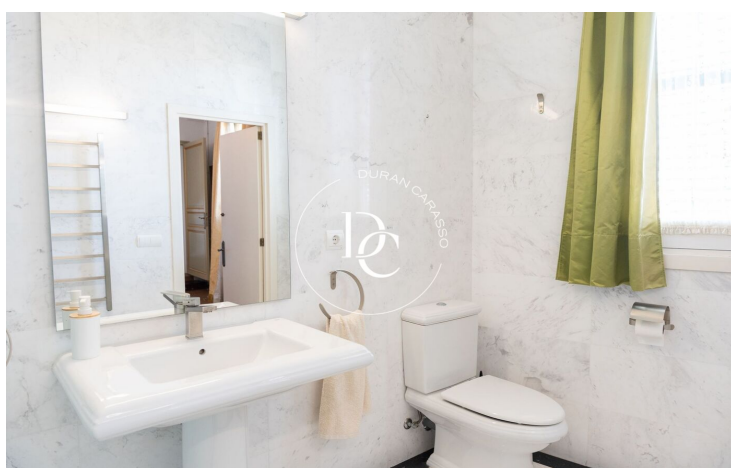

Les dades de cada immoble no són part d'una oferta o d'un contracte. No s'han de considerar exactes o factuais les declaracions fetes per Durán Carasso Grupo Inmobiliario, verbalment o per escrit, respecte de l'immoble, l'estat en què es troba o el valor del mateix. Les fotografies només mostren parts determinades de l'immoble tal com eren en el moment en què es van fer. Les dimensions, àrees i distàncies que es faciliten són només aproximades i han de ser comprovades pel client. Les imatges generades mitjançant ordinador són només una indicació del possible aspecte de l'immoble, i poden canviar en qualsevol moment. La informació sobre un immoble és susceptible de canviar en qualsevol moment.

Contacta amb nosaltres si desitges tenir més informació o programar una visita.