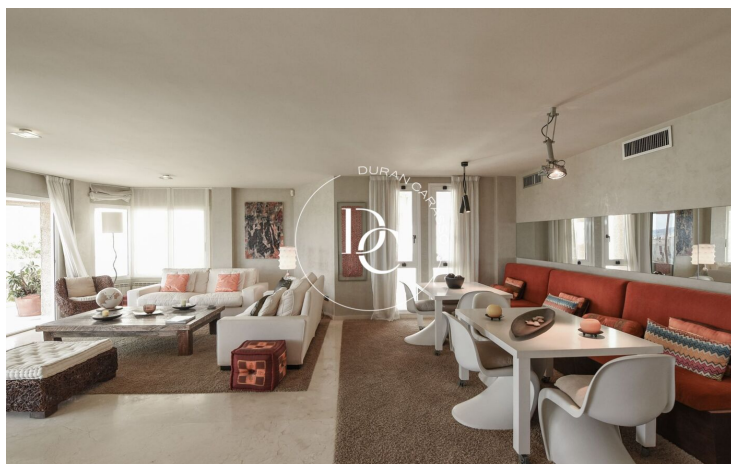

Les dades de cada immoble no són part d'una oferta o d'un contracte. No s'han de considerar exactes o factuais les declaracions fetes per Durán Carasso Grupo Inmobiliario, verbalment o per escrit, respecte de l'immoble, l'estat en què es troba o el valor del mateix. Les fotografies només mostren parts determinades de l'immoble tal com eren en el moment en què es van fer. Les dimensions, àrees i distàncies que es faciliten són només aproximades i han de ser comprovades pel client. Les imatges generades mitjançant ordinador són només una indicació del possible aspecte de l'immoble, i poden canviar en qualsevol moment. La informació sobre un immoble és susceptible de canviar en qualsevol moment.

Contacta amb nosaltres si desitges tenir més informació o programar una visita.