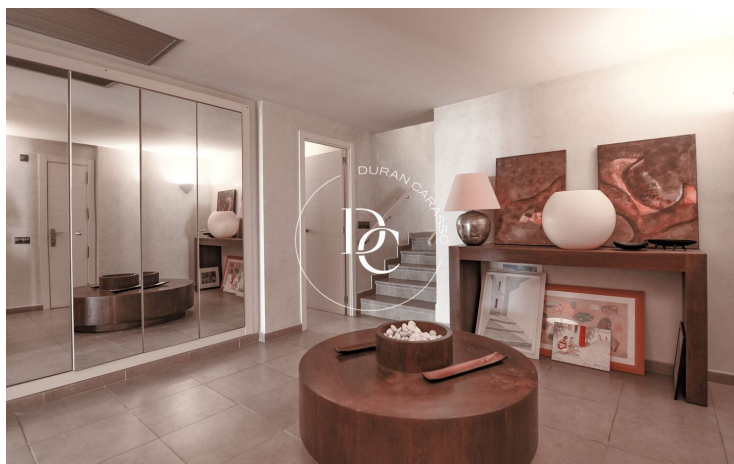

Les dades de cada immoble no són part d'una oferta o d'un contracte. No s'han de considerar exactes o factuais les declaracions fetes per Durán Carasso Grupo Inmobiliario, verbalment o per escrit, respecte de l'immoble, l'estat en què es troba o el valor del mateix. Les fotografies només mostren parts determinades de l'immoble tal com eren en el moment en què es van fer. Les dimensions, àrees i distàncies que es faciliten són només aproximades i han de ser comprovades pel client. Les imatges generades mitjançant ordinador són només una indicació del possible aspecte de l'immoble, i poden canviar en qualsevol moment. La informació sobre un immoble és susceptible de canviar en qualsevol moment.

Contacta amb nosaltres si desitges tenir més informació o programar una visita.