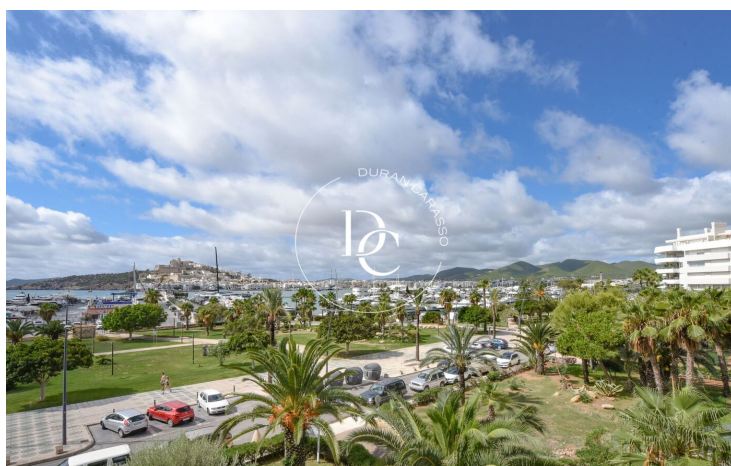

Les dades de cada immoble no són part d'una oferta o d'un contracte. No s'han de considerar exactes o factuais les declaracions fetes per Durán Carasso Grupo Inmobiliario, verbalment o per escrit, respecte de l'immoble, l'estat en què es troba o el valor del mateix. Les fotografies només mostren parts determinades de l'immoble tal com eren en el moment en què es van fer. Les dimensions, àrees i distàncies que es faciliten són només aproximades i han de ser comprovades pel client. Les imatges generades mitjançant ordinador són només una indicació del possible aspecte de l'immoble, i poden canviar en qualsevol moment. La informació sobre un immoble és susceptible de canviar en qualsevol moment.

Contacta amb nosaltres si desitges tenir més informació o programar una visita.