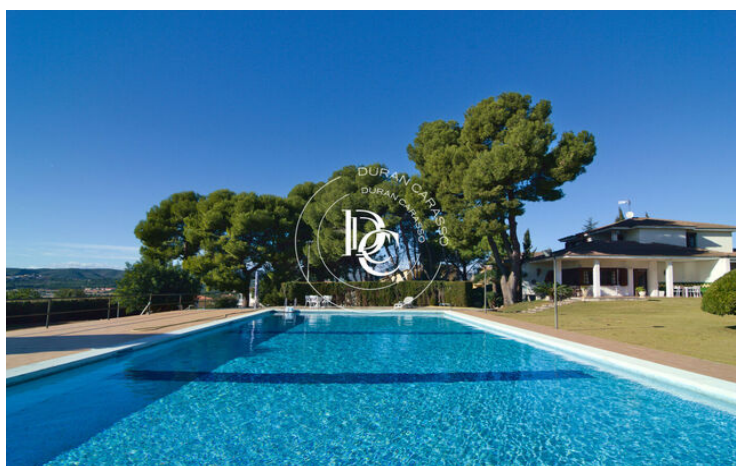

FINCA ECUESTRE EN VENTA EN EL VENDRELL

La Muntanyeta / El Vendrell

Preu	1.280.000 €	✓ Piscina	✓ Aire condicionat
Sup. construïda	273 m ²	✓ Calefacció	✓ Vistes al mar
Sup. útil	185 m ²	✓ Jardí	✓ Xemeneia
Habitacions	5	✓ Parking	✓ Terrassa
Banys	3	✓ Balcó	✓ Armaris encastrats
Terreny	23.345 m ²		
Classificació energètica	F		
Índex prestació energètica	306.00 kw h/m ² any		
Classificació d'emissions	F		
Emissions	78.00 co/m ² any		
Any de construcció	1978		

La Muntanyeta / El Vendrell

.Esta propiedad abarca 23,000 metros cuadrados y está completamente vallada. Destaca por su ubicación única, situada a menos de 4 km del mar, cerca de las playas de Calafell y Sant Salvador, en Cataluña. Además, tiene acceso directo a la autopista AP-7, que conecta con Barcelona en 40 minutos. La zona cuenta con una infraestructura urbana completa, incluyendo supermercados, centros médicos y otros servicios, todos ubicados a menos de 1 km de distancia.

La finca cuenta con un caudal de agua natural a nivel freático que provee más de 20,000 litros por hora a toda la extensión del terreno, lo que la hace adecuada para actividades ecuestres.

Las instalaciones incluyen jardines cuidados con árboles como algarrobos, palmitos autóctonos y pinos, una pista de tenis, una piscina de 22 por 11 metros en buen estado, siete boxes equipados y una pista de doma americana.

El interior de la propiedad presenta amplios ventanales y una distribución diáfana, con materiales como maderas nobles y elementos rústicos que reflejan la filosofía ecuestre. Además, cuenta con una amplia bodega y zonas comunes.