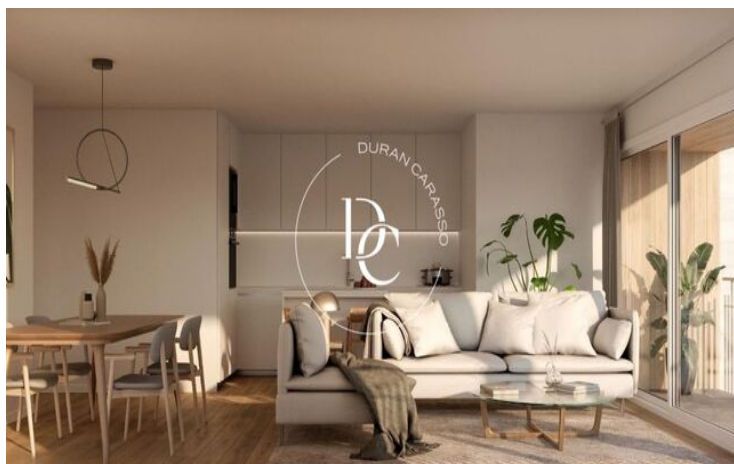

Les dades de cada immoble no són part d'una oferta o d'un contracte. No s'han de considerar exactes o factuais les declaracions fetes per Durán Carasso Grupo Inmobiliario, verbalment o per escrit, respecte de l'immoble, l'estat en què es troba o el valor del mateix. Les fotografies només mostren parts determinades de l'immoble tal com eren en el moment en què es van fer. Les dimensions, àrees i distàncies que es faciliten són només aproximades i han de ser comprovades pel client. Les imatges generades mitjançant ordinador són només una indicació del possible aspecte de l'immoble, i poden canviar en qualsevol moment. La informació sobre un immoble és susceptible de canviar en qualsevol moment.

Contacta amb nosaltres si desitges tenir més informació o programar una visita.