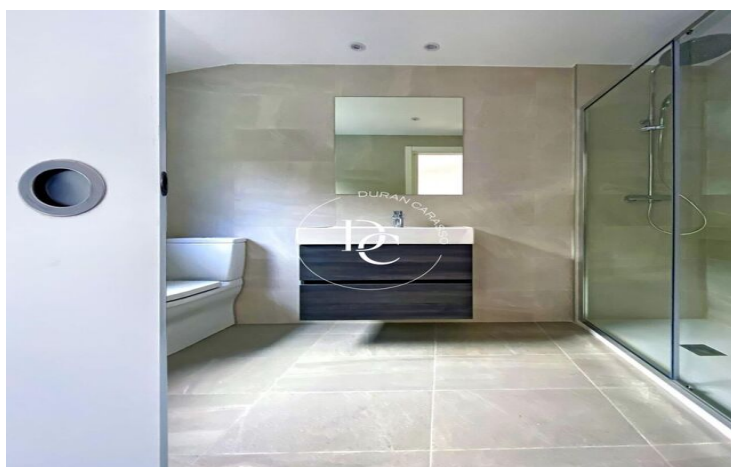

Les dades de cada immoble no són part d'una oferta o d'un contracte. No s'han de considerar exactes o factuais les declaracions fetes per Durán Carasso Grupo Inmobiliario, verbalment o per escrit, respecte de l'immoble, l'estat en què es troba o el valor del mateix. Les fotografies només mostren parts determinades de l'immoble tal com eren en el moment en què es van fer. Les dimensions, àrees i distàncies que es faciliten són només aproximades i han de ser comprovades pel client. Les imatges generades mitjançant ordinador són només una indicació del possible aspecte de l'immoble, i poden canviar en qualsevol moment. La informació sobre un immoble és susceptible de canviar en qualsevol moment.

Contacta amb nosaltres si desitges tenir més informació o programar una visita.