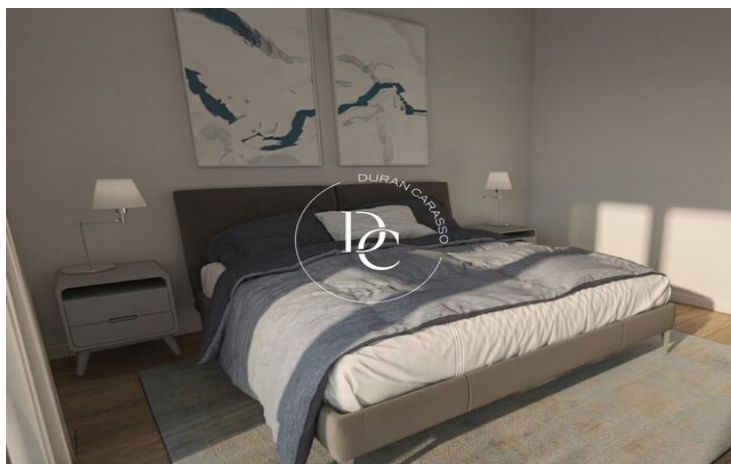

Les dades de cada immoble no són part d'una oferta o d'un contracte. No s'han de considerar exactes o factuais les declaracions fetes per Durán Carasso Grupo Inmobiliario, verbalment o per escrit, respecte de l'immoble, l'estat en què es troba o el valor del mateix. Les fotografies només mostren parts determinades de l'immoble tal com eren en el moment en què es van fer. Les dimensions, àrees i distàncies que es faciliten són només aproximades i han de ser comprovades pel client. Les imatges generades mitjançant ordinador són només una indicació del possible aspecte de l'immoble, i poden canviar en qualsevol moment. La informació sobre un immoble és susceptible de canviar en qualsevol moment.

Contacta amb nosaltres si desitges tenir més informació o programar una visita.