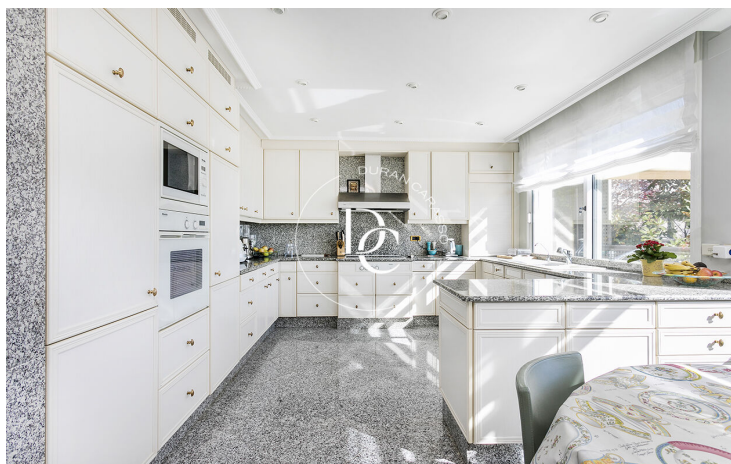

Les dades de cada immoble no són part d'una oferta o d'un contracte. No s'han de considerar exactes o factuais les declaracions fetes per Durán Carasso Grupo Inmobiliario, verbalment o per escrit, respecte de l'immoble, l'estat en què es troba o el valor del mateix. Les fotografies només mostren parts determinades de l'immoble tal com eren en el moment en què es van fer. Les dimensions, àrees i distàncies que es faciliten són només aproximades i han de ser comprovades pel client. Les imatges generades mitjançant ordinador són només una indicació del possible aspecte de l'immoble, i poden canviar en qualsevol moment. La informació sobre un immoble és susceptible de canviar en qualsevol moment.

Contacta amb nosaltres si desitges tenir més informació o programar una visita.