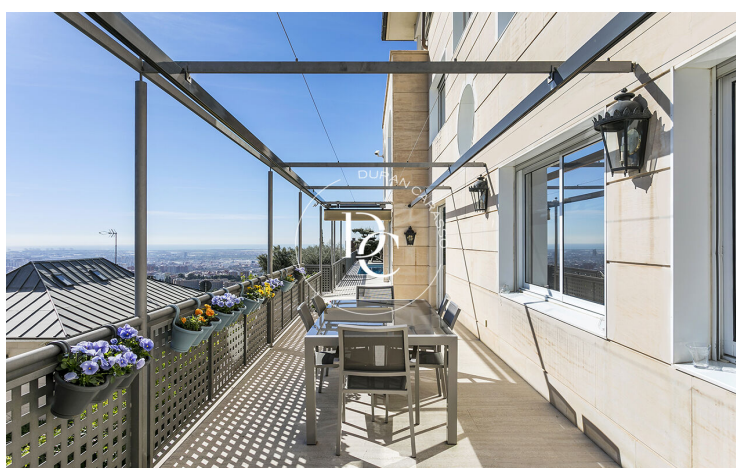

Les dades de cada immoble no són part d'una oferta o d'un contracte. No s'han de considerar exactes o factuais les declaracions fetes per Durán Carasso Grupo Inmobiliario, verbalment o per escrit, respecte de l'immoble, l'estat en què es troba o el valor del mateix. Les fotografies només mostren parts determinades de l'immoble tal com eren en el moment en què es van fer. Les dimensions, àrees i distàncies que es faciliten són només aproximades i han de ser comprovades pel client. Les imatges generades mitjançant ordinador són només una indicació del possible aspecte de l'immoble, i poden canviar en qualsevol moment. La informació sobre un immoble és susceptible de canviar en qualsevol moment.

Contacta amb nosaltres si desitges tenir més informació o programar una visita.