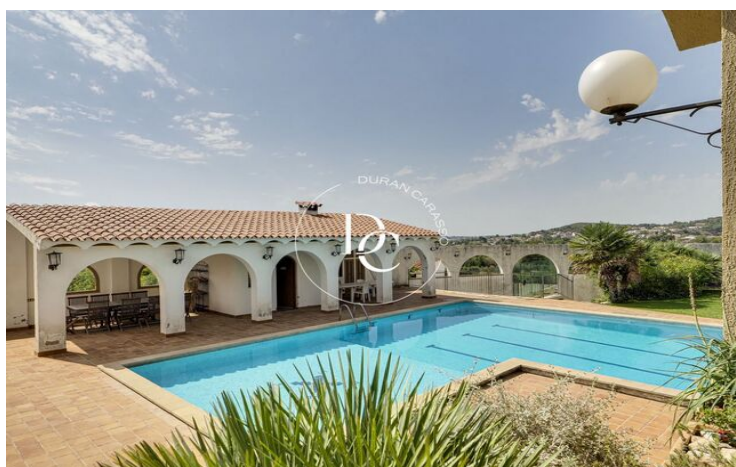

ESPECTACULAR MASIA ENVOLTADA DE VINYES A GUARDIOLA DE FONT-RUBÍ, A NOMÉS 6 MI...

Font rubí / Alt Penedès

Preu	1.800.000 €	✓ Piscina	✓ Calefacció
Sup. construïda	420 m ²	✓ Vistes a la muntanya	✓ Jardí
Sup. útil	390 m ²	✓ Traster	✓ Amoblat
Habitacions	9	✓ Xemeneia	✓ Parking
Banys	5	✓ Terrassa	✓ Pista de tennis
Terreny	30.000 m ²	✓ Armari encastats	✓ Exterior
Classificació energètica	Pendent		
Classificació d'emissions	Pendent		

Font rubí / Alt Penedès

Duran Carasso té el plaer de presentar aquesta espectacular masia envoltada per tres hectàrees de vinyes, delimitades per oliveres, situada a Guardiola de Font-rubí, a només 6 minuts de Vilafranca del Penedès, 20 minuts de Sitges i 40 de Barcelona.

Aquesta propietat, amb un total de 260 metres útils a la casa principal, a més d'una casa de convidats de 30 metres i 100 metres útils distribuïts en construccions exteriors per a diversos usos, és perfecta tant per a aquells que busquen una residència privada com per als que volen emprendre un negoci d'hotel rural o de restauració.

La masia està equipada amb totes les comoditats modernes: calefacció per radiadors de fosa, alarma, i subministrament d'aigua tant de la xarxa com d'un pou propi, garantint autosuficiència hídrica.

L'exterior és impressionant, envoltat de jardins ben cuidats i gespa. La zona de la piscina inclou un porxo cobert amb cuina exterior, barbacoa, dutxes i una segona cuina, ideal per gaudir de menjars a l'aire lliure. A més, la propietat disposa d'una pista de tennis i diverses edificacions auxiliars per al resguard de maquinàr...