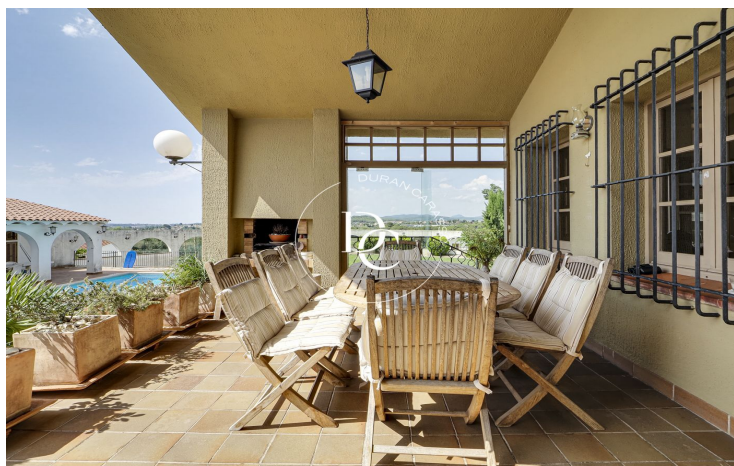

Aquesta propietat, amb un total de 260 metres útils a la casa principal, a més d'una casa de convidats de 30 metres i 100 metres útils distribuïts en construccions exteriors per a diversos usos, és perfecta tant per a aquells que busquen una residència privada com per als que volen emprendre un negoci d'hotel rural o de restauració.

Les vistes des de les habitacions i des de qualsevol estança de la casa cap a les vinyes són de somni, oferint un paisatge espectacular en totes les direccions. Aquesta connexió visual amb la natura converteix cada racó de la casa en un espai per gaudir de la tranquil·litat de l'entorn.

Totes les habitacions són exteriors, amb armaris encastats i una excel·lent lluminositat. El saló-menjador, amb llar de foc i un pati interior que aporta llum natural, és perfecte per gaudir de moments acollidors en qualsevol estació de l'any.

La masia està equipada amb totes les comoditats modernes: calefacció per radiadors de fosa, alarma, i subministrament d'aigua tant de la xarxa com d'un pou propi, garantint autosuficiència hídrica.

L'exterior és impressionant, envoltat de jardins ben cuidats i gespa. La zona de la piscina inclou un porxo cobert amb cuina exterior, barbacoa, dutxes i una segona cuina, ideal per gaudir de menjars a l'aire lliure. A més, la propietat disposa d'una pista de tennis i diverses edificacions auxiliars per al resguard de maquinàr...