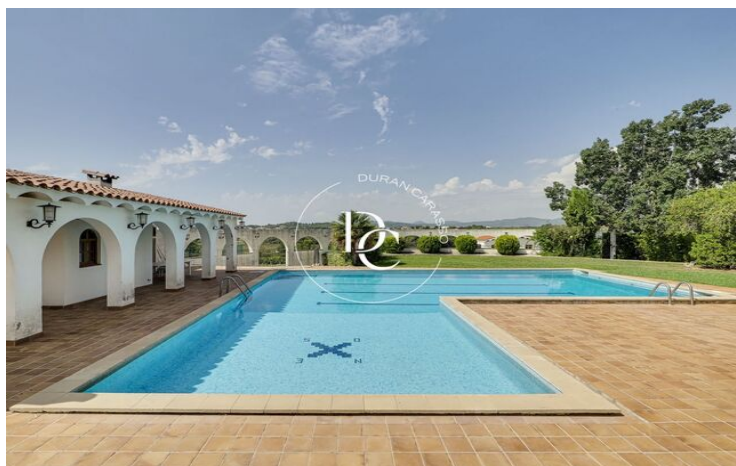

ESPECTACULAR MASIA ENVOLTADA DE VINYES A GUARDIOLA DE FONT-RUBÍ, A NOMÉS 6 MI...

Font rubí / Alt Penedès

Preu	1.800.000 €	✓ Piscina	✓ Calefacció
Sup. construïda	420 m ²	✓ Vistes a la muntanya	✓ Jardí
Sup. útil	390 m ²	✓ Traster	✓ Amoblat
Habitacions	9	✓ Xemeneia	✓ Parking
Banys	5	✓ Terrassa	✓ Pista de tennis
Terreny	30.000 m ²	✓ Armari encastats	✓ Exterior
Classificació energètica	Pendent		
Classificació d'emissions	Pendent		

Aquesta propietat, amb un total de 260 metres útils a la casa principal, a més d'una casa de convidats de 30 metres i 100 metres útils distribuïts en construccions exteriors per a diversos usos, és perfecta tant per a aquells que busquen una residència privada com per als que volen emprendre un negoci d'hotel rural o de restauració.

La masia està equipada amb totes les comoditats modernes: calefacció per radiadors de fosa, alarma, i subministrament d'aigua tant de la xarxa com d'un pou propi, garantint autosuficiència hídrica.

L'exterior és impressionant, envoltat de jardins ben cuidats i gespa. La zona de la piscina inclou un porxo cobert amb cuina exterior, barbacoa, dutxes i una segona cuina, ideal per gaudir de menjars a l'aire lliure. A més, la propietat disposa d'una pista de tennis i diverses edificacions auxiliars per al resguard de maquinàr...