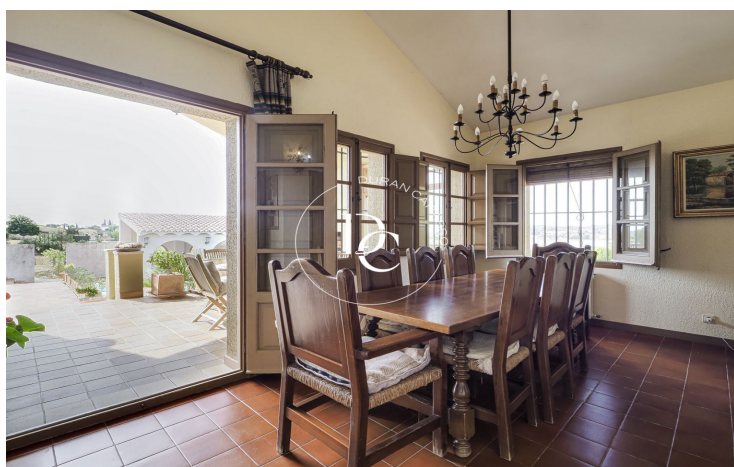

Les dades de cada immoble no són part d'una oferta o d'un contracte. No s'han de considerar exactes o factuais les declaracions fetes per Durán Carasso Grupo Inmobiliario, verbalment o per escrit, respecte de l'immoble, l'estat en què es troba o el valor del mateix. Les fotografies només mostren parts determinades de l'immoble tal com eren en el moment en què es van fer. Les dimensions, àrees i distàncies que es faciliten són només aproximades i han de ser comprovades pel client. Les imatges generades mitjançant ordinador són només una indicació del possible aspecte de l'immoble, i poden canviar en qualsevol moment. La informació sobre un immoble és susceptible de canviar en qualsevol moment.

Contacta amb nosaltres si desitges tenir més informació o programar una visita.