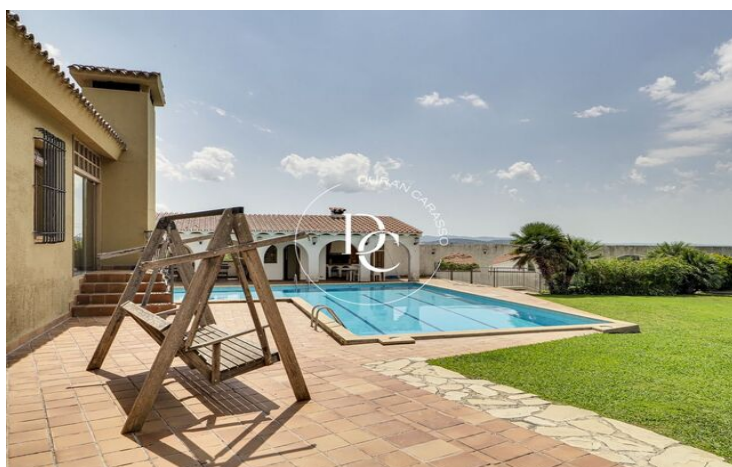

ESPECTACULAR MASIA ENVOLTADA DE VINYES A GUARDIOLA DE FONT-RUBÍ, A NOMÉS 6 MI...

Font rubí / Alt Penedès

Preu	1.800.000 €	✓ Piscina	✓ Calefacció
Sup. construïda	420 m ²	✓ Vistes a la muntanya	✓ Jardí
Sup. útil	390 m ²	✓ Traster	✓ Amoblat
Habitacions	9	✓ Xemeneia	✓ Parking
Banys	5	✓ Terrassa	✓ Pista de tennis
Terreny	30.000 m ²	✓ Armari encastats	✓ Exterior
Classificació energètica	Pendent		
Classificació d'emissions	Pendent		

Aquesta propietat, amb un total de 260 metres útils a la casa principal, a més d'una casa de convidats de 30 metres i 100 metres útils distribuïts en construccions exteriors per a diversos usos, és perfecta tant per a aquells que busquen una residència privada com per als que volen emprendre un negoci d'hotel rural o de restauració.

Les vistes des de les habitacions i des de qualsevol estança de la casa cap a les vinyes són de somni, oferint un paisatge espectacular en totes les direccions. Aquesta connexió visual amb la natura converteix cada racó de la casa en un espai per gaudir de la tranquil·litat de l'entorn.

La masia està equipada amb totes les comoditats modernes: calefacció per radiadors de fosa, alarma, i subministrament d'aigua tant de la xarxa com d'un pou propi, garantint autosuficiència hídrica.

L'exterior és impressionant, envoltat de jardins ben cuidats i gespa. La zona de la piscina inclou un porxo cobert amb cuina exterior, barbacoa, dutxes i una segona cuina, ideal per gaudir de menjars a l'aire lliure. A més, la propietat disposa d'una pista de tennis i diverses edificacions auxiliars per al resguard de maquinàr...