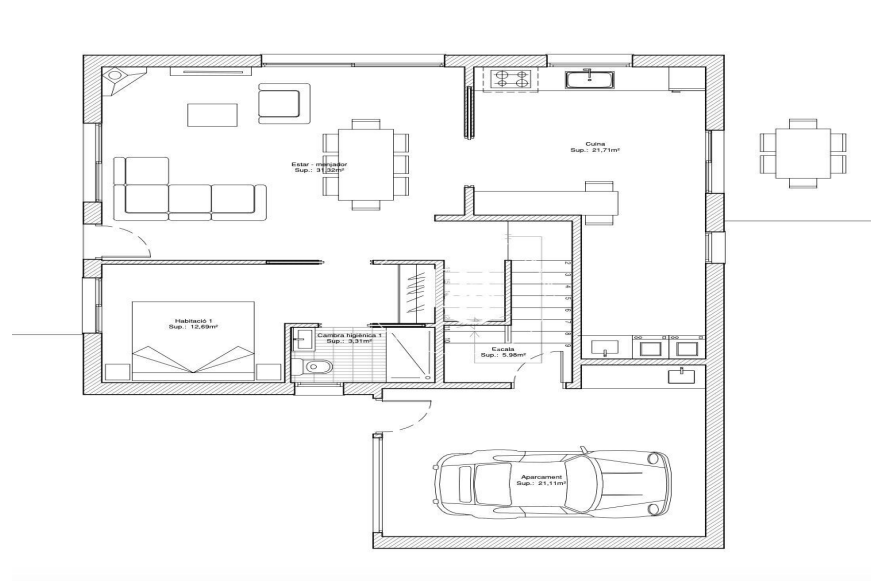

Parcela urbanizada en venta en Urtx

Ref. 5242