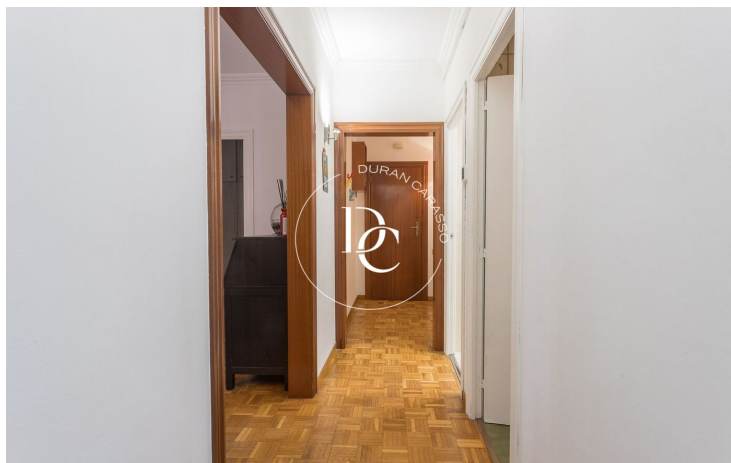

Les dades de cada immoble no són part d'una oferta o d'un contracte. No s'han de considerar exactes o factuais les declaracions fetes per Durán Carasso Grupo Inmobiliario, verbalment o per escrit, respecte de l'immoble, l'estat en què es troba o el valor del mateix. Les fotografies només mostren parts determinades de l'immoble tal com eren en el moment en què es van fer. Les dimensions, àrees i distàncies que es faciliten són només aproximades i han de ser comprovades pel client. Les imatges generades mitjançant ordinador són només una indicació del possible aspecte de l'immoble, i poden canviar en qualsevol moment. La informació sobre un immoble és susceptible de canviar en qualsevol moment.

Contacta amb nosaltres si desitges tenir més informació o programar una visita.