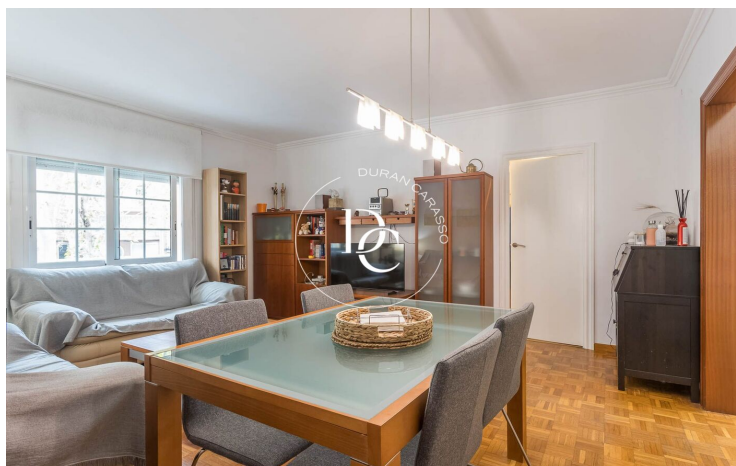

Les dades de cada immoble no són part d'una oferta o d'un contracte. No s'han de considerar exactes o factuais les declaracions fetes per Durán Carasso Grupo Inmobiliario, verbalment o per escrit, respecte de l'immoble, l'estat en què es troba o el valor del mateix. Les fotografies només mostren parts determinades de l'immoble tal com eren en el moment en què es van fer. Les dimensions, àrees i distàncies que es faciliten són només aproximades i han de ser comprovades pel client. Les imatges generades mitjançant ordinador són només una indicació del possible aspecte de l'immoble, i poden canviar en qualsevol moment. La informació sobre un immoble és susceptible de canviar en qualsevol moment.

Contacta amb nosaltres si desitges tenir més informació o programar una visita.