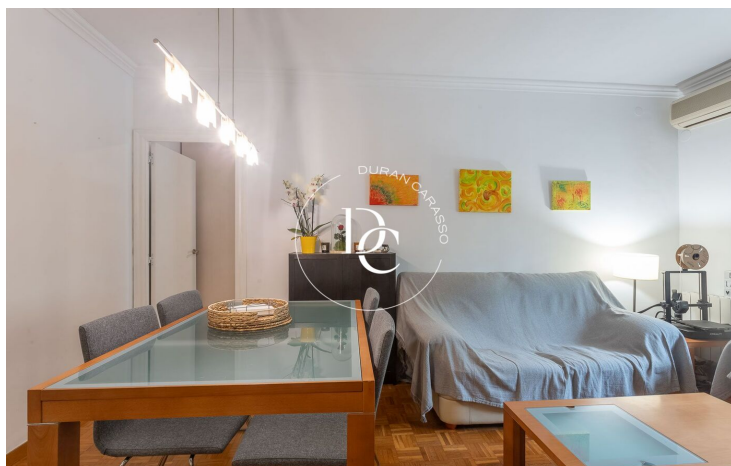

Les dades de cada immoble no són part d'una oferta o d'un contracte. No s'han de considerar exactes o factuais les declaracions fetes per Durán Carasso Grupo Inmobiliario, verbalment o per escrit, respecte de l'immoble, l'estat en què es troba o el valor del mateix. Les fotografies només mostren parts determinades de l'immoble tal com eren en el moment en què es van fer. Les dimensions, àrees i distàncies que es faciliten són només aproximades i han de ser comprovades pel client. Les imatges generades mitjançant ordinador són només una indicació del possible aspecte de l'immoble, i poden canviar en qualsevol moment. La informació sobre un immoble és susceptible de canviar en qualsevol moment.

Contacta amb nosaltres si desitges tenir més informació o programar una visita.