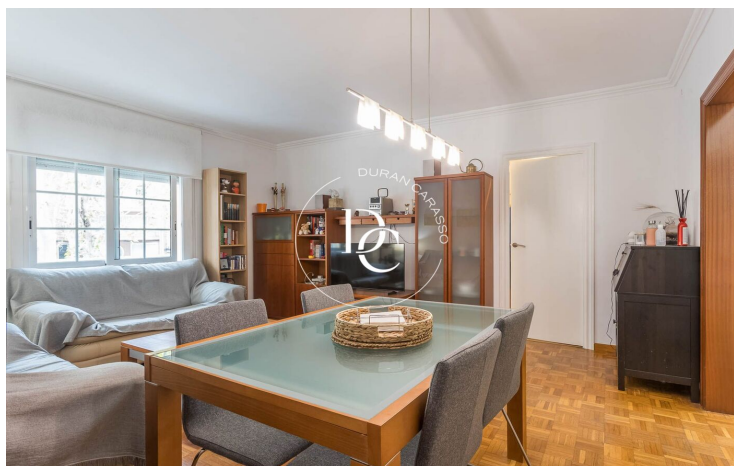

Les dades de cada immoble no són part d'una oferta o d'un contracte. No s'han de considerar exactes o factuais les declaracions fetes per Durán Carasso Grupo Inmobiliario, verbalment o per escrit, respecte de l'immoble, l'estat en què es troba o el valor del mateix. Les fotografies només mostren parts determinades de l'immoble tal com eren en el moment en què es van fer. Les dimensions, àrees i distàncies que es faciliten són només aproximades i han de ser comprovades pel client. Les imatges generades mitjançant ordinador són només una indicació del possible aspecte de l'immoble, i poden canviar en qualsevol moment. La informació sobre un immoble és susceptible de canviar en qualsevol moment.

Contacta amb nosaltres si desitges tenir més informació o programar una visita.