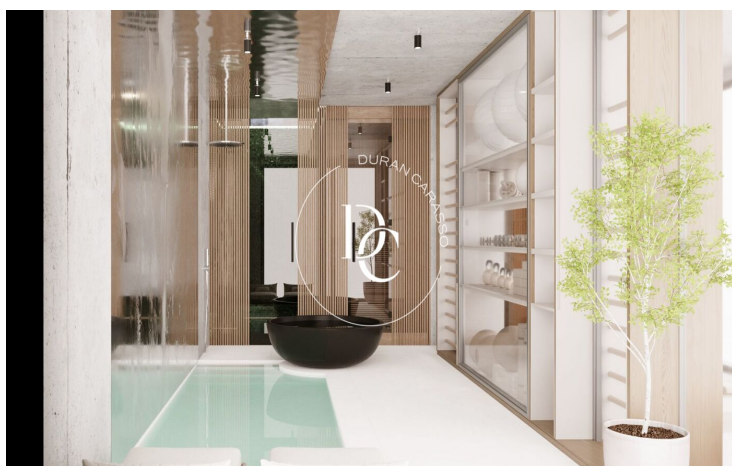

Les dades de cada immoble no són part d'una oferta o d'un contracte. No s'han de considerar exactes o factuais les declaracions fetes per Durán Carasso Grupo Inmobiliario, verbalment o per escrit, respecte de l'immoble, l'estat en què es troba o el valor del mateix. Les fotografies només mostren parts determinades de l'immoble tal com eren en el moment en què es van fer. Les dimensions, àrees i distàncies que es faciliten són només aproximades i han de ser comprovades pel client. Les imatges generades mitjançant ordinador són només una indicació del possible aspecte de l'immoble, i poden canviar en qualsevol moment. La informació sobre un immoble és susceptible de canviar en qualsevol moment.

Contacta amb nosaltres si desitges tenir més informació o programar una visita.