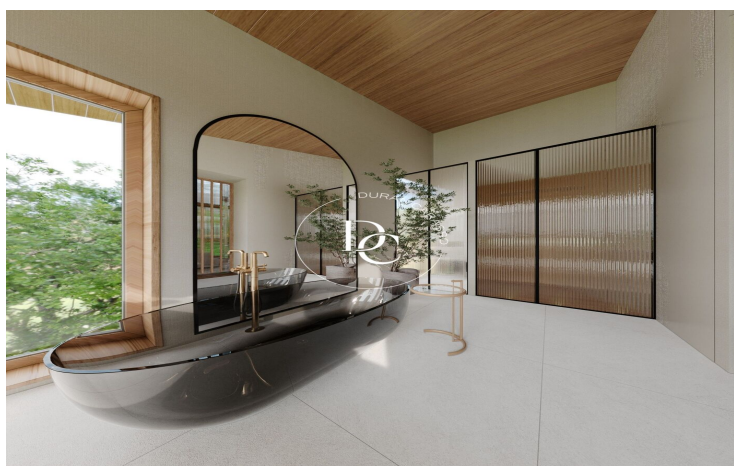

Les dades de cada immoble no són part d'una oferta o d'un contracte. No s'han de considerar exactes o factuais les declaracions fetes per Durán Carasso Grupo Inmobiliario, verbalment o per escrit, respecte de l'immoble, l'estat en què es troba o el valor del mateix. Les fotografies només mostren parts determinades de l'immoble tal com eren en el moment en què es van fer. Les dimensions, àrees i distàncies que es faciliten són només aproximades i han de ser comprovades pel client. Les imatges generades mitjançant ordinador són només una indicació del possible aspecte de l'immoble, i poden canviar en qualsevol moment. La informació sobre un immoble és susceptible de canviar en qualsevol moment.

Contacta amb nosaltres si desitges tenir més informació o programar una visita.