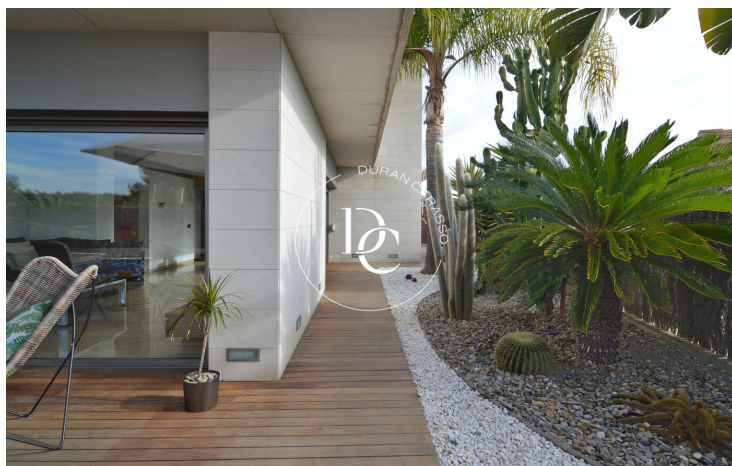

## CASA EN VENDA AMB VISTES A TORREDEMBARRA

Castell de Montornés / La Pobla de Montornès

<b>Preu</b>	<b>780.000 €</b>	✓ Piscina	✓ Aire condicionat
Superfície	346 m <sup>2</sup>	✓ Calefacció	✓ Vistes
Habitacions	4	✓ Jardí	✓ Parking
Bany	3	✓ Terrassa	✓ Balcó
Terreny	493 m <sup>2</sup>	✓ Armari encastats	
Classificació energètica	E		
Índex prestació energètica	182.00 kw h/m <sup>2</sup> any		
Classificació d'emissions	E		
Emissions	37.00 co/m <sup>2</sup> any		
Any de construcció	2007		