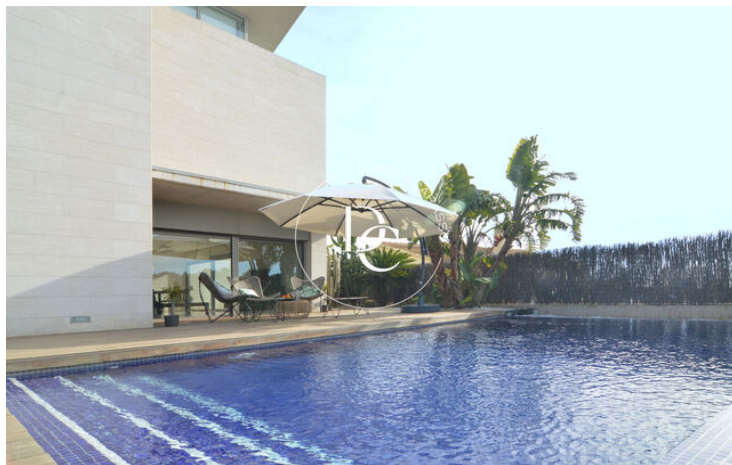

## CASA EN VENDA AMB VISTES A TORREDEMBARRA

Castell de Montornés / La Pobla de Montornès

<b>Preu</b>	<b>780.000 €</b>	✓ Piscina	✓ Aire condicionat
Superfície	346 m <sup>2</sup>	✓ Calefacció	✓ Vistes
Habitacions	4	✓ Jardí	✓ Parking
Bany	3	✓ Terrassa	✓ Balcó
Terreny	493 m <sup>2</sup>	✓ Armari encastats	
Classificació energètica	E		
Índex prestació energètica	182.00 kw h/m <sup>2</sup> any		
Classificació d'emissions	E		
Emissions	37.00 co/m <sup>2</sup> any		
Any de construcció	2007		