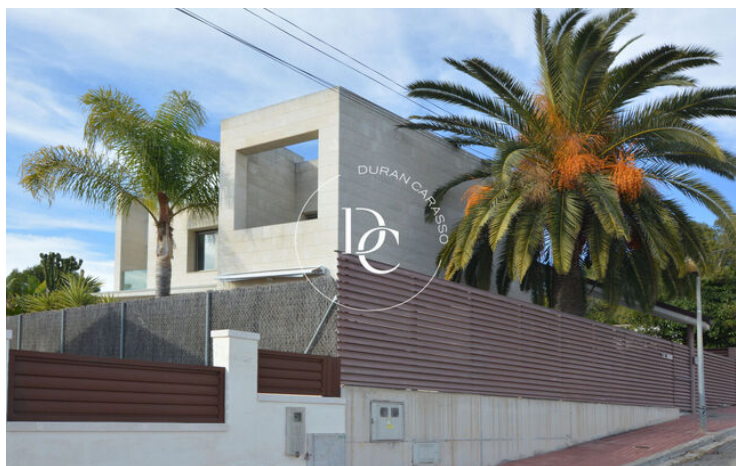

## CASA EN VENDA AMB VISTES A TORREDEMBARRA

Castell de Montornés / La Pobla de Montornès

<b>Preu</b>	<b>780.000 €</b>	✓ Piscina	✓ Aire condicionat
Superfície	346 m <sup>2</sup>	✓ Calefacció	✓ Vistes
Habitacions	4	✓ Jardí	✓ Parking
Bany	3	✓ Terrassa	✓ Balcó
Terreny	493 m <sup>2</sup>	✓ Armari encastats	
Classificació energètica	E		
Índex prestació energètica	182.00 kw h/m <sup>2</sup> any		
Classificació d'emissions	E		
Emissions	37.00 co/m <sup>2</sup> any		
Any de construcció	2007		