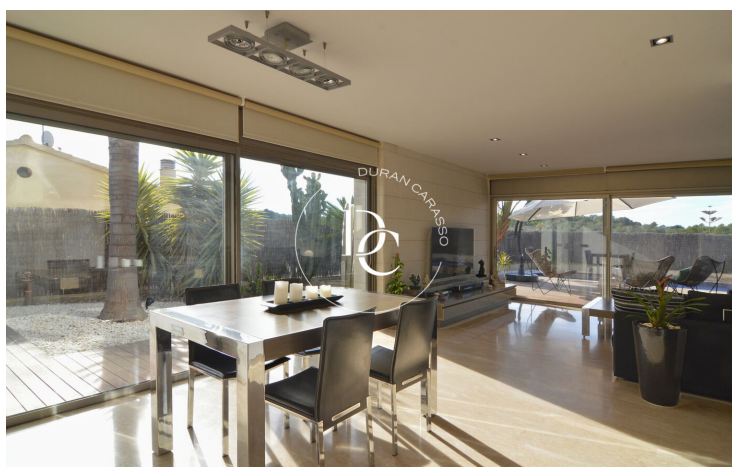

## CASA EN VENDA AMB VISTES A TORREDEMBARRA

Castell de Montornés / La Pobla de Montornès

<b>Preu</b>	<b>780.000 €</b>	✓ Piscina	✓ Aire condicionat
Superfície	346 m <sup>2</sup>	✓ Calefacció	✓ Vistes
Habitacions	4	✓ Jardí	✓ Parking
Bany	3	✓ Terrassa	✓ Balcó
Terreny	493 m <sup>2</sup>	✓ Armari encastats	
Classificació energètica	E		
Índex prestació energètica	182.00 kw h/m <sup>2</sup> any		
Classificació d'emissions	E		
Emissions	37.00 co/m <sup>2</sup> any		
Any de construcció	2007		