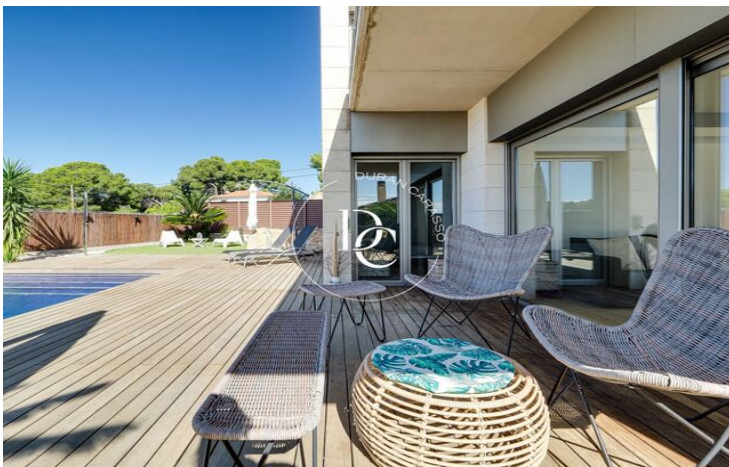

CASA EN VENDA AMB VISTES A TORREDEMBARRA

Castell de Montornés / La Pobla de Montornès

Preu	680.000 €	✓ Piscina	✓ Aire condicionat
Sup. construïda	346 m ²	✓ Calefacció	✓ Vistes
Sup. útil	277 m ²	✓ Jardí	✓ Parking
Habitacions	4	✓ Terrassa	✓ Balcó
Banys	3	✓ Armariis encastrats	
Terreny	493 m ²		
Classificació energètica	E		
Índex prestació energètica	182.00 kw h/m ² any		
Classificació d'emissions	E		
Emissions	37.00 co/m ² any		
Any de construcció	2007		