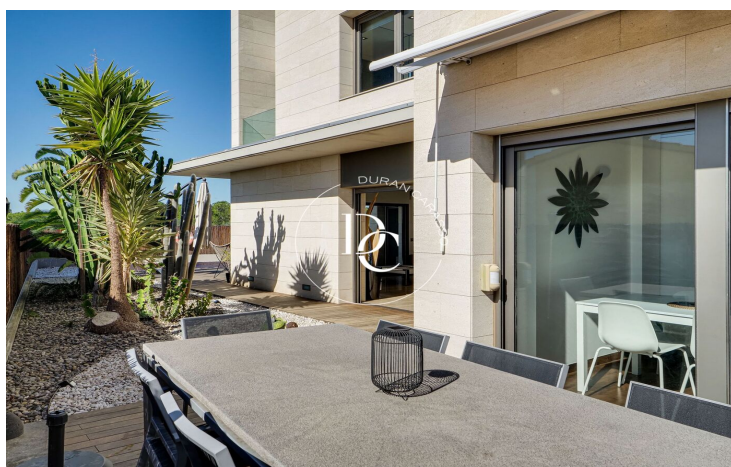

CASA EN VENDA AMB VISTES A TORREDEMBARRA

Castell de Montornés / La Pobla de Montornès

Preu	680.000 €	✓ Piscina	✓ Aire condicionat
Sup. construïda	346 m ²	✓ Calefacció	✓ Vistes
Sup. útil	277 m ²	✓ Jardí	✓ Parking
Habitacions	4	✓ Terrassa	✓ Balcó
Banys	3	✓ Armariis encastrats	
Terreny	493 m ²		
Classificació energètica	E		
Índex prestació energètica	182.00 kw h/m ² any		
Classificació d'emissions	E		
Emissions	37.00 co/m ² any		
Any de construcció	2007		