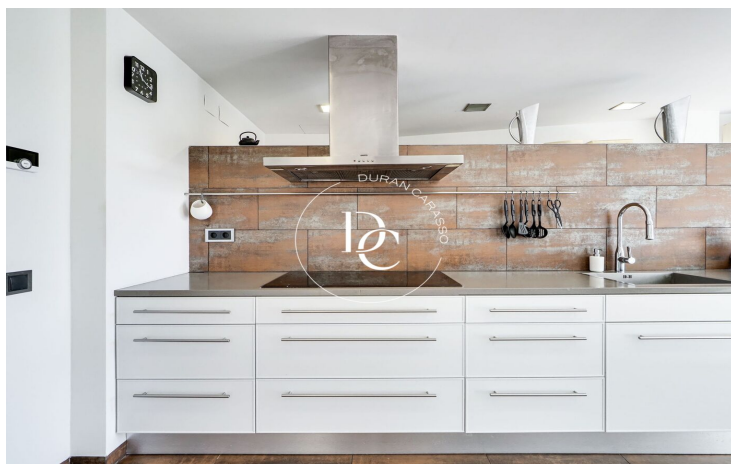

CASA EN VENDA AMB VISTES A TORREDEMBARRA

Castell de Montornés / La Pobla de Montornès

Preu	680.000 €	✓ Piscina	✓ Aire condicionat
Sup. construïda	346 m ²	✓ Calefacció	✓ Vistes
Sup. útil	277 m ²	✓ Jardí	✓ Parking
Habitacions	4	✓ Terrassa	✓ Balcó
Banys	3	✓ Armariis encastrats	
Terreny	493 m ²		
Classificació energètica	E		
Índex prestació energètica	182.00 kw h/m ² any		
Classificació d'emissions	E		
Emissions	37.00 co/m ² any		
Any de construcció	2007		