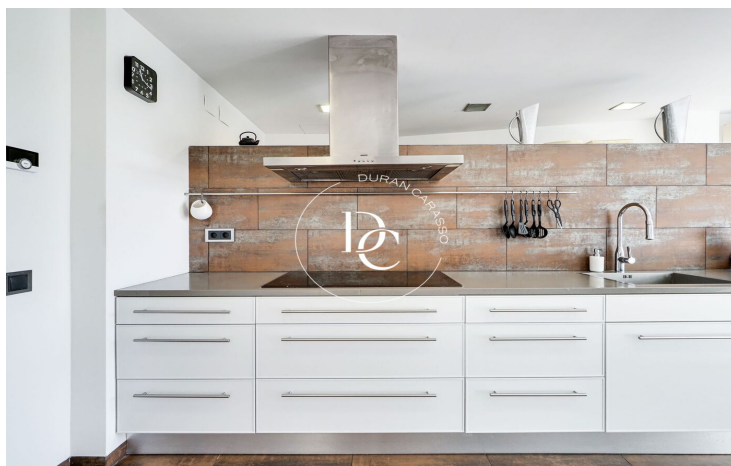

CASA EN VENDA AMB VISTES A TORREDEMBARRA

Castell de Montornés / La Pobla de Montornès

Preu	680.000 €	✓ Piscina	✓ Aire condicionat
Sup. construïda	346 m ²	✓ Calefacció	✓ Vistes
Sup. útil	277 m ²	✓ Jardí	✓ Parking
Habitacions	4	✓ Terrassa	✓ Balcó
Banys	3	✓ Armariis encastrats	
Terreny	493 m ²		
Classificació energètica	E		
Índex prestació energètica	182.00 kw h/m ² any		
Classificació d'emissions	E		
Emissions	37.00 co/m ² any		
Any de construcció	2007		