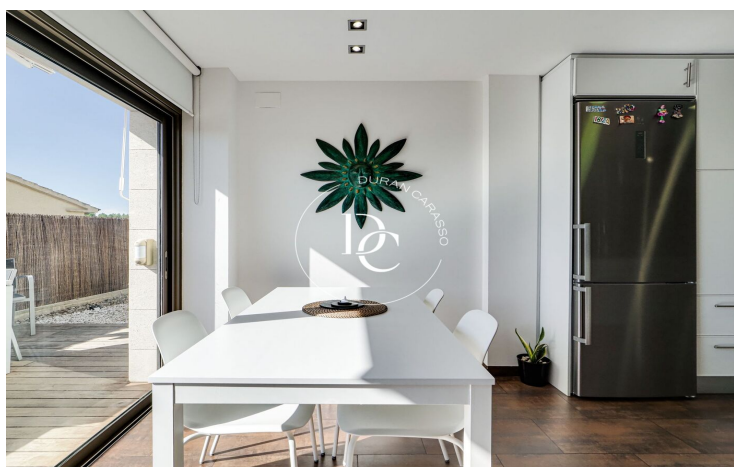

CASA EN VENDA AMB VISTES A TORREDEMBARRA

Castell de Montornés / La Pobla de Montornès

Preu	680.000 €	✓ Piscina	✓ Aire condicionat
Sup. construïda	346 m ²	✓ Calefacció	✓ Vistes
Sup. útil	277 m ²	✓ Jardí	✓ Parking
Habitacions	4	✓ Terrassa	✓ Balcó
Banys	3	✓ Armariis encastrats	
Terreny	493 m ²		
Classificació energètica	E		
Índex prestació energètica	182.00 kw h/m ² any		
Classificació d'emissions	E		
Emissions	37.00 co/m ² any		
Any de construcció	2007		