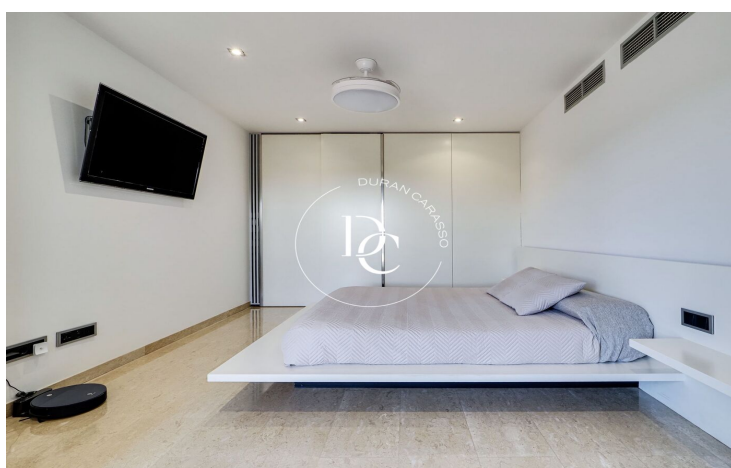

CASA EN VENDA AMB VISTES A TORREDEMBARRA

Castell de Montornés / La Pobla de Montornès

Preu	680.000 €	✓ Piscina	✓ Aire condicionat
Sup. construïda	346 m ²	✓ Calefacció	✓ Vistes
Sup. útil	277 m ²	✓ Jardí	✓ Parking
Habitacions	4	✓ Terrassa	✓ Balcó
Banys	3	✓ Armariis encastrats	
Terreny	493 m ²		
Classificació energètica	E		
Índex prestació energètica	182.00 kw h/m ² any		
Classificació d'emissions	E		
Emissions	37.00 co/m ² any		
Any de construcció	2007		