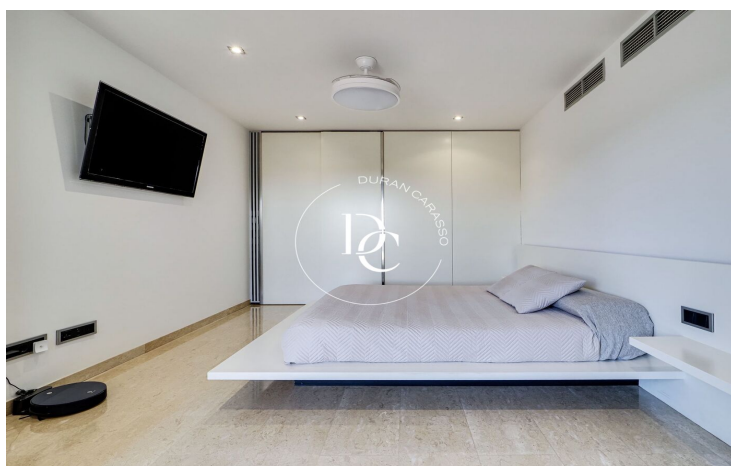

CASA EN VENDA AMB VISTES A TORREDEMBARRA

Castell de Montornés / La Pobla de Montornès

Preu	680.000 €	✓ Piscina	✓ Aire condicionat
Sup. construïda	346 m ²	✓ Calefacció	✓ Vistes
Sup. útil	277 m ²	✓ Jardí	✓ Parking
Habitacions	4	✓ Terrassa	✓ Balcó
Banys	3	✓ Armariis encastrats	
Terreny	493 m ²		
Classificació energètica	E		
Índex prestació energètica	182.00 kw h/m ² any		
Classificació d'emissions	E		
Emissions	37.00 co/m ² any		
Any de construcció	2007		