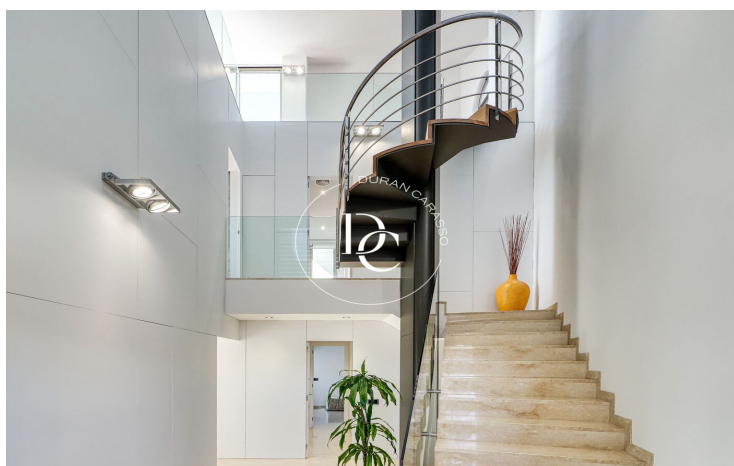

CASA EN VENDA AMB VISTES A TORREDEMBARRA

Castell de Montornés / La Pobla de Montornès

Preu	680.000 €	✓ Piscina	✓ Aire condicionat
Sup. construïda	346 m ²	✓ Calefacció	✓ Vistes
Sup. útil	277 m ²	✓ Jardí	✓ Parking
Habitacions	4	✓ Terrassa	✓ Balcó
Banys	3	✓ Armariis encastrats	
Terreny	493 m ²		
Classificació energètica	E		
Índex prestació energètica	182.00 kw h/m ² any		
Classificació d'emissions	E		
Emissions	37.00 co/m ² any		
Any de construcció	2007		