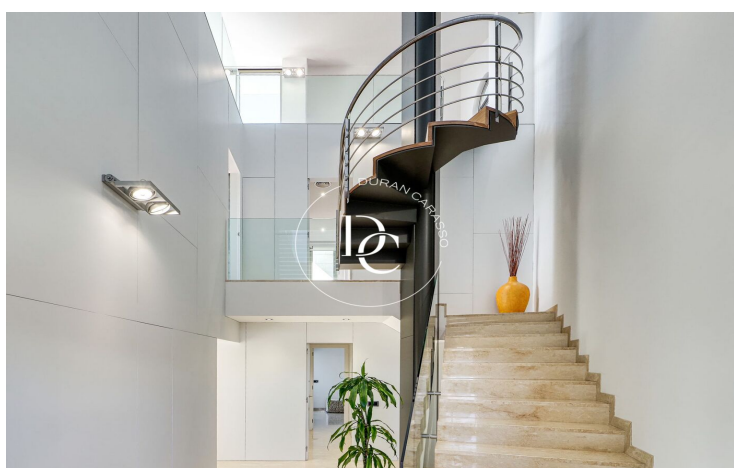

CASA EN VENDA AMB VISTES A TORREDEMBARRA

Castell de Montornés / La Pobla de Montornès

Preu	680.000 €	✓ Piscina	✓ Aire condicionat
Sup. construïda	346 m ²	✓ Calefacció	✓ Vistes
Sup. útil	277 m ²	✓ Jardí	✓ Parking
Habitacions	4	✓ Terrassa	✓ Balcó
Banys	3	✓ Armariis encastrats	
Terreny	493 m ²		
Classificació energètica	E		
Índex prestació energètica	182.00 kw h/m ² any		
Classificació d'emissions	E		
Emissions	37.00 co/m ² any		
Any de construcció	2007		