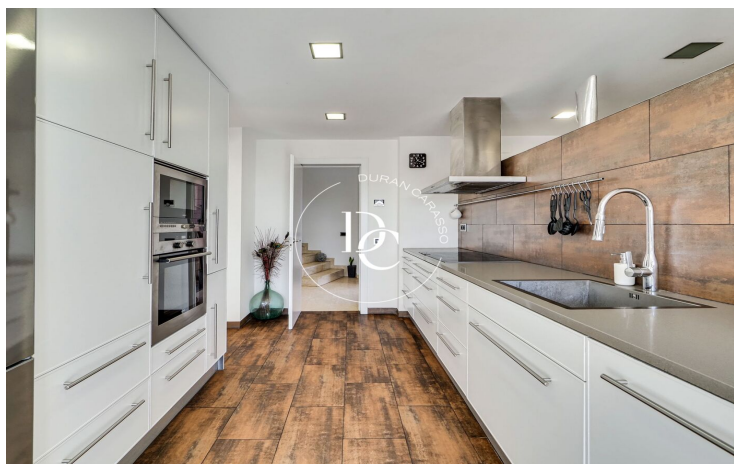

CASA EN VENDA AMB VISTES A TORREDEMBARRA

Castell de Montornés / La Pobla de Montornès

Preu	680.000 €	✓ Piscina	✓ Aire condicionat
Sup. construïda	346 m ²	✓ Calefacció	✓ Vistes
Sup. útil	277 m ²	✓ Jardí	✓ Parking
Habitacions	4	✓ Terrassa	✓ Balcó
Banys	3	✓ Armariis encastrats	
Terreny	493 m ²		
Classificació energètica	E		
Índex prestació energètica	182.00 kw h/m ² any		
Classificació d'emissions	E		
Emissions	37.00 co/m ² any		
Any de construcció	2007		