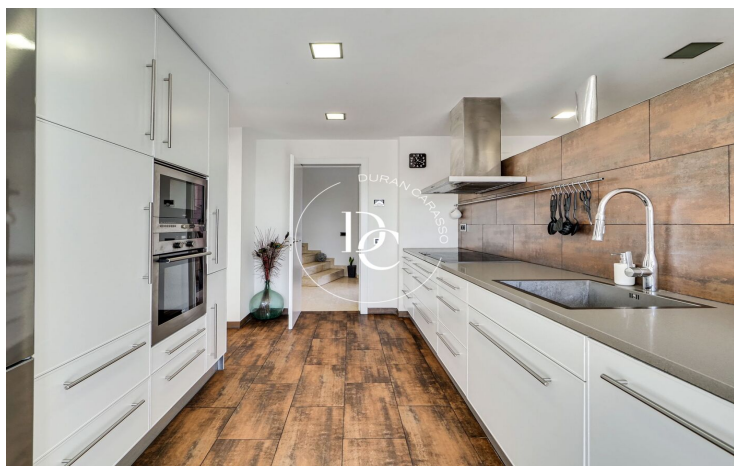

CASA EN VENDA AMB VISTES A TORREDEMBARRA

Castell de Montornés / La Pobla de Montornès

Preu	680.000 €	✓ Piscina	✓ Aire condicionat
Sup. construïda	346 m ²	✓ Calefacció	✓ Vistes
Sup. útil	277 m ²	✓ Jardí	✓ Parking
Habitacions	4	✓ Terrassa	✓ Balcó
Banys	3	✓ Armariis encastrats	
Terreny	493 m ²		
Classificació energètica	E		
Índex prestació energètica	182.00 kw h/m ² any		
Classificació d'emissions	E		
Emissions	37.00 co/m ² any		
Any de construcció	2007		