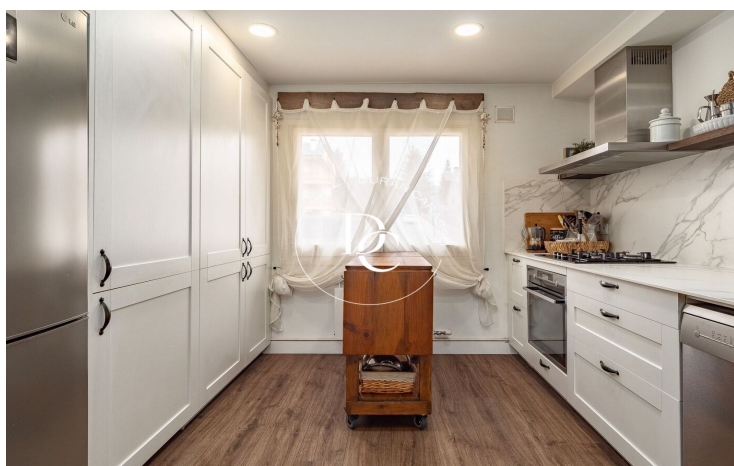

Les dades de cada immoble no són part d'una oferta o d'un contracte. No s'han de considerar exactes o factuais les declaracions fetes per Durán Carasso Grupo Inmobiliario, verbalment o per escrit, respecte de l'immoble, l'estat en què es troba o el valor del mateix. Les fotografies només mostren parts determinades de l'immoble tal com eren en el moment en què es van fer. Les dimensions, àrees i distàncies que es faciliten són només aproximades i han de ser comprovades pel client. Les imatges generades mitjançant ordinador són només una indicació del possible aspecte de l'immoble, i poden canviar en qualsevol moment. La informació sobre un immoble és susceptible de canviar en qualsevol moment.

Contacta amb nosaltres si desitges tenir més informació o programar una visita.