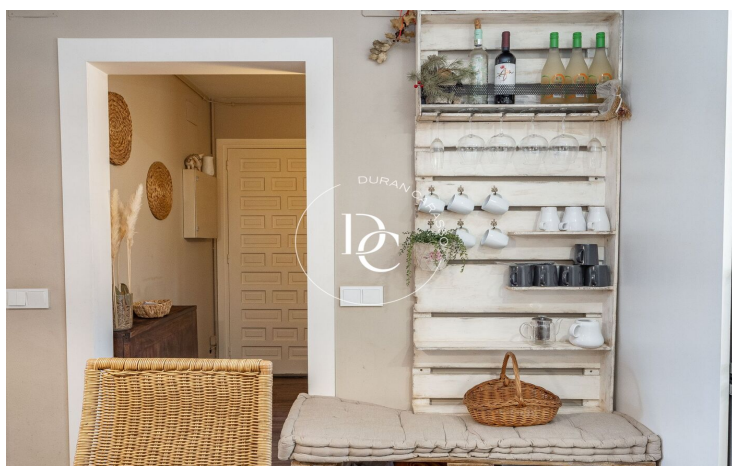

Les dades de cada immoble no són part d'una oferta o d'un contracte. No s'han de considerar exactes o factuais les declaracions fetes per Durán Carasso Grupo Inmobiliario, verbalment o per escrit, respecte de l'immoble, l'estat en què es troba o el valor del mateix. Les fotografies només mostren parts determinades de l'immoble tal com eren en el moment en què es van fer. Les dimensions, àrees i distàncies que es faciliten són només aproximades i han de ser comprovades pel client. Les imatges generades mitjançant ordinador són només una indicació del possible aspecte de l'immoble, i poden canviar en qualsevol moment. La informació sobre un immoble és susceptible de canviar en qualsevol moment.

Contacta amb nosaltres si desitges tenir més informació o programar una visita.