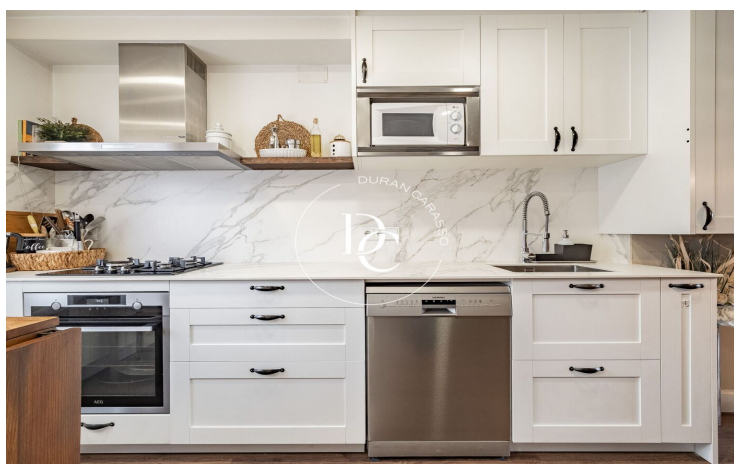

Les dades de cada immoble no són part d'una oferta o d'un contracte. No s'han de considerar exactes o factuais les declaracions fetes per Durán Carasso Grupo Inmobiliario, verbalment o per escrit, respecte de l'immoble, l'estat en què es troba o el valor del mateix. Les fotografies només mostren parts determinades de l'immoble tal com eren en el moment en què es van fer. Les dimensions, àrees i distàncies que es faciliten són només aproximades i han de ser comprovades pel client. Les imatges generades mitjançant ordinador són només una indicació del possible aspecte de l'immoble, i poden canviar en qualsevol moment. La informació sobre un immoble és susceptible de canviar en qualsevol moment.

Contacta amb nosaltres si desitges tenir més informació o programar una visita.