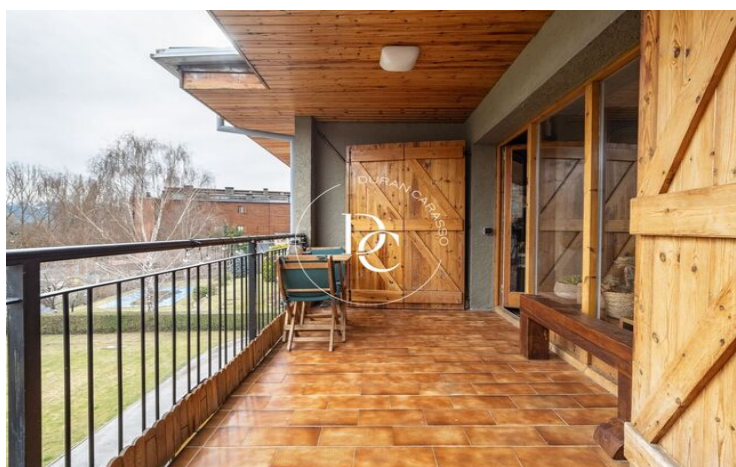

PIS AMB VISTES I TERRASSA ESPECTACULAR A LLÍVIA

Llívia / La Cerdanya

Preu	378.000 €	✓ Calefacció	✓ Vistes a la muntanya
Sup. construïda	119 m ²	✓ Traster	✓ Ascensor
Sup. útil	90 m ²	✓ Xemeneia	✓ Parking
Habitacions	4	✓ Terrassa	✓ Balcó
Banys	2	✓ Exterior	✓ Llicència turística
Classificació energètica	E		
Índex prestació energètica	266.00 kw h/m ² any		
Classificació d'emissions	E		
Emissions	56.00 co/m ² any		
Any de construcció	1982		
Planta	2		

Un acollidor i assolellat pis amb sortida a una àmplia terrassa, per relaxar-se i gaudir del paisatge amb vistes verdes.

La seva excel·lent distribució permet una funcionalitat còmoda. A la zona de dia, trobem un saló menjador diàfan amb llar de foc, amb entrada de llum per banda i banda i sortida, una habitació-estudi i un bany complet. A la zona de nit tres habitacions dobles i un bany complet. Totes les estances reformades i exteriors.

Compte amb una zona comunitària i un garatge tipus box amb gran traster.

Gaudeix d'un entorn únic en plena Cerdanya, amb vistes impressionants a la muntanya! Com a residència habitual o segon habitatge per als amants de la natura. No deixis passar aquesta oportunitat, i recorda, viu on mereixes viure amb Durán Carasso!