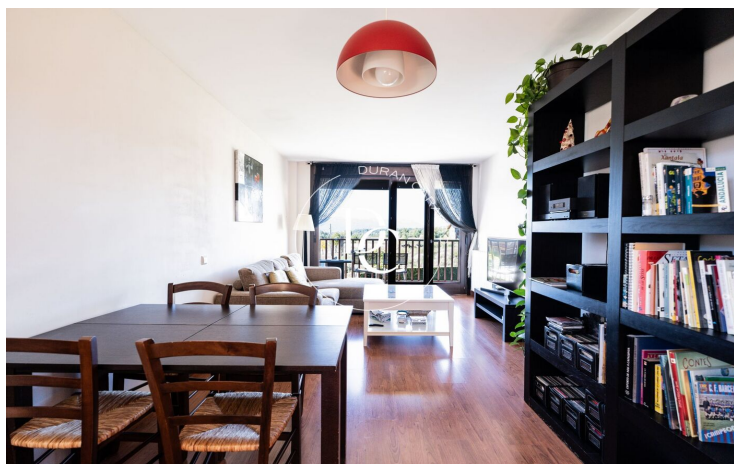

Les dades de cada immoble no són part d'una oferta o d'un contracte. No s'han de considerar exactes o factuais les declaracions fetes per Durán Carasso Grupo Inmobiliario, verbalment o per escrit, respecte de l'immoble, l'estat en què es troba o el valor del mateix. Les fotografies només mostren parts determinades de l'immoble tal com eren en el moment en què es van fer. Les dimensions, àrees i distàncies que es faciliten són només aproximades i han de ser comprovades pel client. Les imatges generades mitjançant ordinador són només una indicació del possible aspecte de l'immoble, i poden canviar en qualsevol moment. La informació sobre un immoble és susceptible de canviar en qualsevol moment.

Contacta amb nosaltres si desitges tenir més informació o programar una visita.