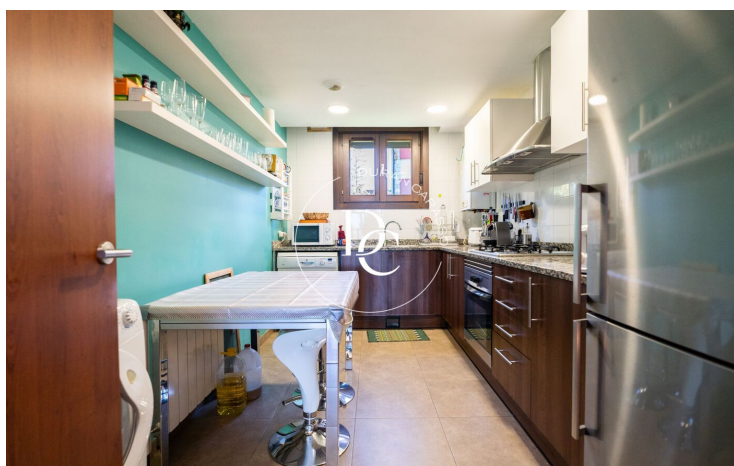

Les dades de cada immoble no són part d'una oferta o d'un contracte. No s'han de considerar exactes o factuais les declaracions fetes per Durán Carasso Grupo Inmobiliario, verbalment o per escrit, respecte de l'immoble, l'estat en què es troba o el valor del mateix. Les fotografies només mostren parts determinades de l'immoble tal com eren en el moment en què es van fer. Les dimensions, àrees i distàncies que es faciliten són només aproximades i han de ser comprovades pel client. Les imatges generades mitjançant ordinador són només una indicació del possible aspecte de l'immoble, i poden canviar en qualsevol moment. La informació sobre un immoble és susceptible de canviar en qualsevol moment.

Contacta amb nosaltres si desitges tenir més informació o programar una visita.